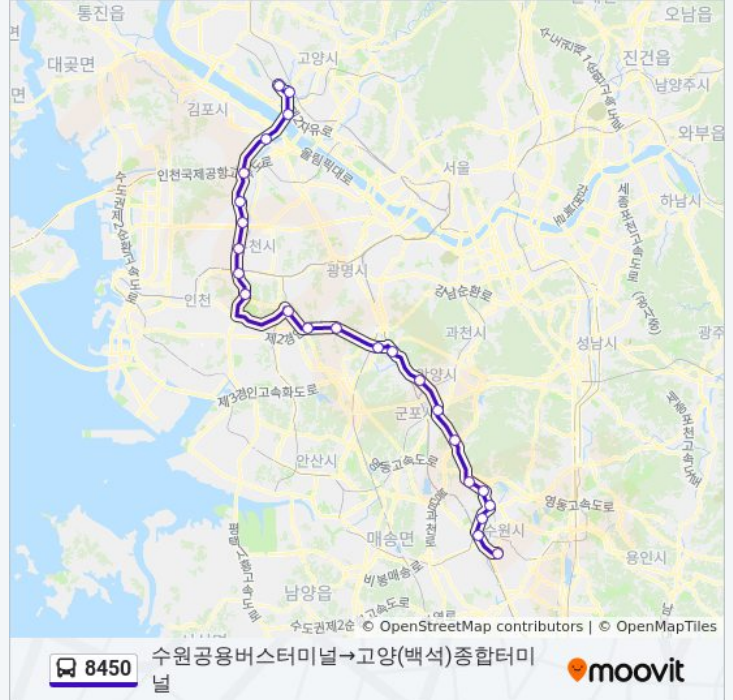

계양lc(경유)

노오지Jc(경유)

김포lc(경유)

자유로Jc(경유)

일산lc진출(경유)

고양(백석)종합터미널

8450 버스 시간표와 경로 지도는 moovitapp.com 에서 오프라인 PDF로 사용할 수 있습니다. [무빗 앱](#) url을 사용하여 실시간 버스 시간, 기차 일정 또는 지하철 일정과 서울시 내의 모든 대중 교통의 단계별 방향안내를 받을 수 있습니다.

[무빗에 대해](#) · [MaaS 솔루션](#) · [지원 국가](#) · [무비터 커뮤니티](#)

© 2023 무빗 - 모든 권리가 보호됨

실시간 도착 시간을 확인하세요