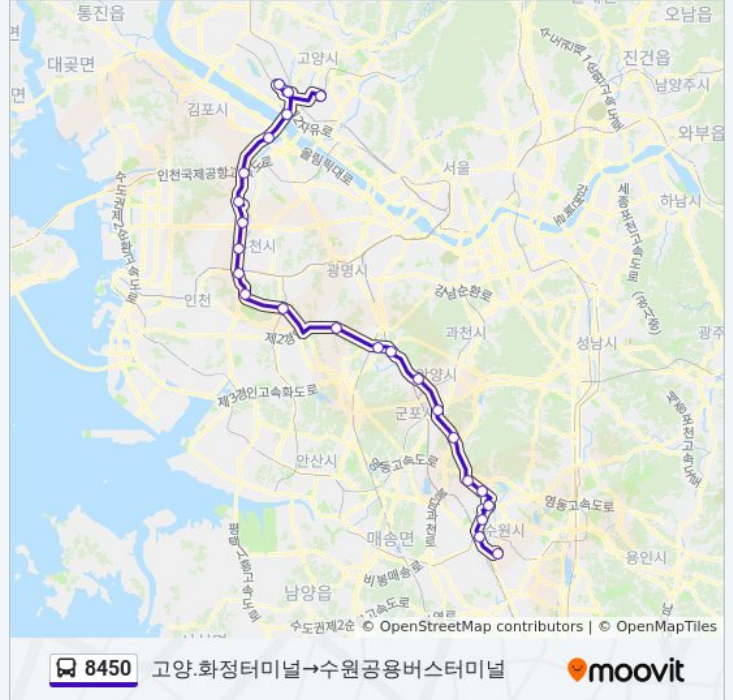

방향: 고양.화정터미널→수원공용버스터미널

정거장: 24

이동 시간: 66 분

노선 요약:

병무청입구

수원역

수원공용버스터미널

방향: 수원공용버스터미널→고양(백석)종합터미널