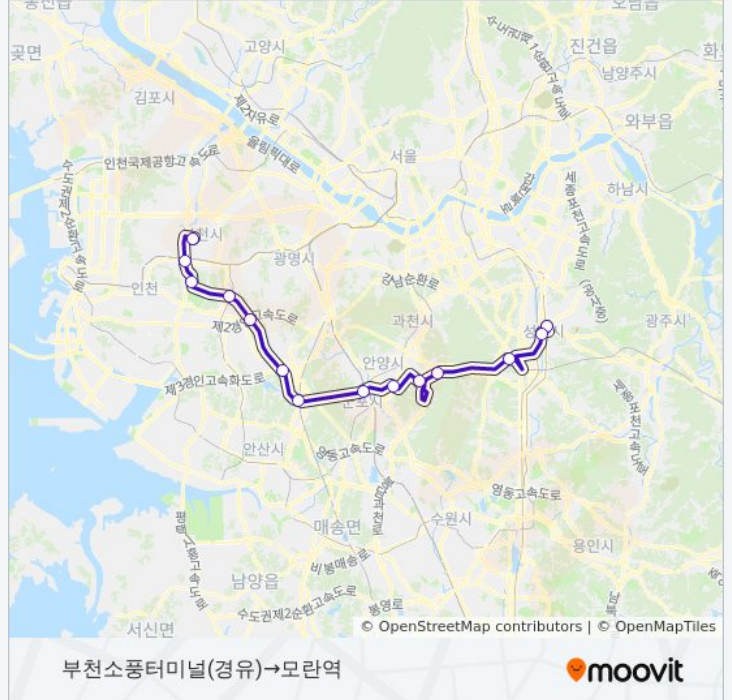

성남1c(경유)

모란역

8414 버스 시간표

부천소풍터미널(경유)→모란역 경로 시간표:

일요일	오전 6:00 - 오후 9:00
월요일	오전 6:00 - 오후 9:00
화요일	오전 6:00 - 오후 9:00
수요일	오전 6:00 - 오후 9:00
목요일	오전 6:00 - 오후 9:00
금요일	오전 6:00 - 오후 9:00
토요일	오전 6:00 - 오후 9:00

8414 버스 정보

방향: 부천소풍터미널(경유)→모란역

정거장: 15

이동 시간: 47 분

노선 요약:

방향: 성남터미널→부천터미널소풍(시외.고속)

정류장 14개
[노선 일정 보기](#)

- 성남터미널
- 모란시장
- 성남1c(경유)
- 판교Jc(경유)
- 학의Jc(경유)
- 평촌1c(경유)
- 산본1c(경유)
- 조남Jc(경유)
- 도리Jc(경유)
- 안현Jc(경유)
- 시흥1c(경유)
- 장수1c(경유)
- 송내1c(경유)
- 부천터미널소풍(시외.고속)