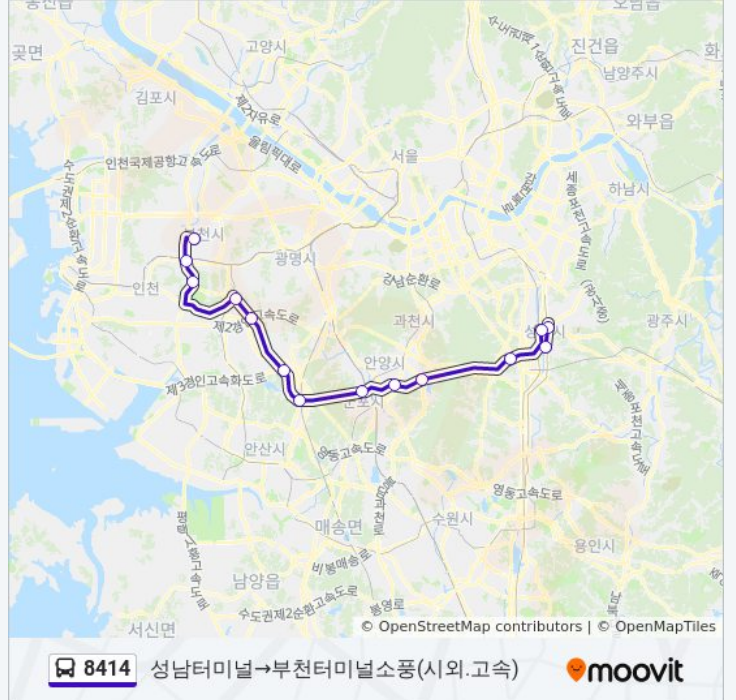

8414 버스 시간표와 경로 지도는 moovitapp.com 에서 오프라인 PDF로 사용할 수 있습니다. [무빗 앱](#) url을 사용하여 실시간 버스 시간, 기차 일정 또는 지하철 일정과 서울시 내의 모든 대중 교통의 단계별 방향안내를 받을 수 있습니다.

[무빗에 대해](#) · [MaaS 솔루션](#) · [지원 국가](#) · [무빗 커뮤니티](#)

© 2023 무빗 - 모든 권리가 보호됨

실시간 도착 시간을 확인하세요