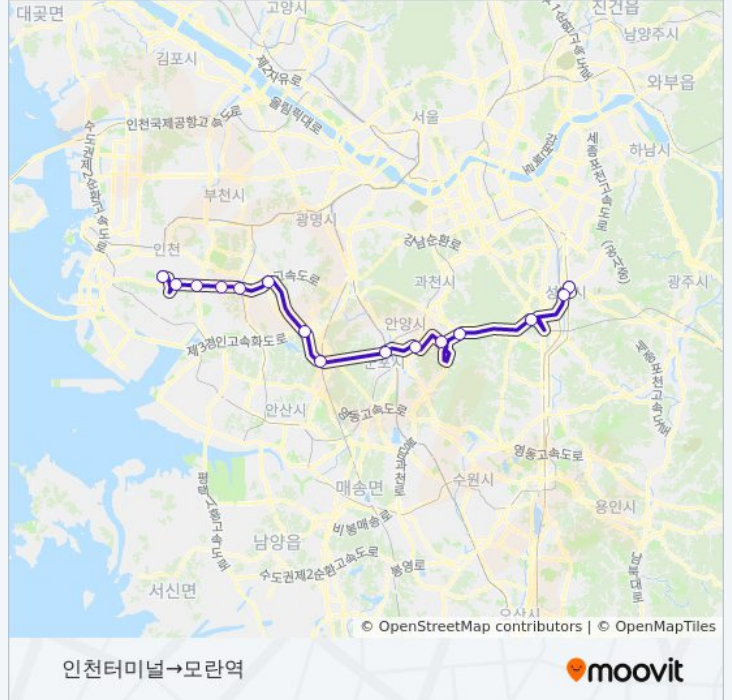

8810

성남터미널→인천터미널

웹사이트 모드로 보기

8810 버스 노선 (성남터미널→인천터미널)은(는) 2 경로가 있습니다. 주중운영 시간은 다음과 같습니다:
 (1) 성남터미널→인천터미널: 오전 5:50 - 오후 10:10(2) 인천터미널→모란역: 오전 6:00 - 오후 10:00
 내 근처의 가장 가까운 8810 버스를 찾으려면 무빗을 사용하여 다음 8810 버스 도착시간을 확인하세요.

8810 버스 시간표

성남터미널→인천터미널 경로 시간표:

일요일	오전 5:50 - 오후 10:10
월요일	오전 5:50 - 오후 10:10
화요일	오전 5:50 - 오후 10:10
수요일	오전 5:50 - 오후 10:10
목요일	오전 5:50 - 오후 10:10
금요일	오전 5:50 - 오후 10:10
토요일	오전 5:50 - 오후 10:10

8810 버스 정보

방향: 성남터미널→인천터미널
정거장: 16
이동 시간: 47 분
노선 요약:

방향: 인천터미널→모란역

정류장 15개
[노선 일정 보기](#)

- 인천터미널
- 남동Ic(경유)
- 서창Jc(경유)
- 남인천Tg(경유)
- 신천Ic(경유)
- 안현Jc(경유)
- 도리Jc(경유)
- 조남Jc(경유)
- 산본Ic(경유)
- 평촌Ic(경유)
- 학의Jc(경유)
- 의왕청계영업소(경유)
- 판교Jc(경유)
- 성남Ic(경유)
- 모란역

8810 버스 시간표

인천터미널→모란역 경로 시간표:

일요일	오전 6:00 - 오후 10:00
월요일	오전 6:00 - 오후 10:00
화요일	오전 6:00 - 오후 10:00
수요일	오전 6:00 - 오후 10:00
목요일	오전 6:00 - 오후 10:00
금요일	오전 6:00 - 오후 10:00
토요일	오전 6:00 - 오후 10:00

8810 버스 정보

방향: 인천터미널→모란역
 정거장: 15
 이동 시간: 44 분
 노선 요약: