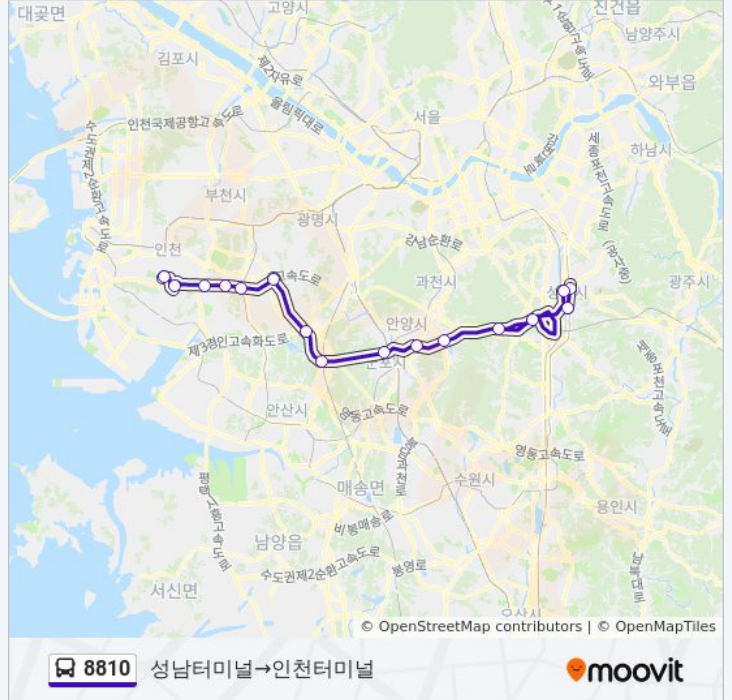

방향: 인천터미널→모란역

정류장 15개
[노선 일정 보기](#)

- 인천터미널
- 남동Ic(경유)
- 서창Jc(경유)
- 남인천Tg(경유)
- 신천Ic(경유)
- 안현Jc(경유)
- 도리Jc(경유)
- 조남Jc(경유)
- 산본Ic(경유)
- 평촌Ic(경유)
- 학의Jc(경유)
- 의왕청계영업소(경유)
- 판교Jc(경유)
- 성남Ic(경유)
- 모란역

8810 버스 시간표

인천터미널→모란역 경로 시간표:

일요일	오전 6:00 - 오후 10:00
월요일	오전 6:00 - 오후 10:00
화요일	오전 6:00 - 오후 10:00
수요일	오전 6:00 - 오후 10:00
목요일	오전 6:00 - 오후 10:00
금요일	오전 6:00 - 오후 10:00
토요일	오전 6:00 - 오후 10:00

8810 버스 정보

방향: 인천터미널→모란역
정거장: 15
이동 시간: 44 분
노선 요약: