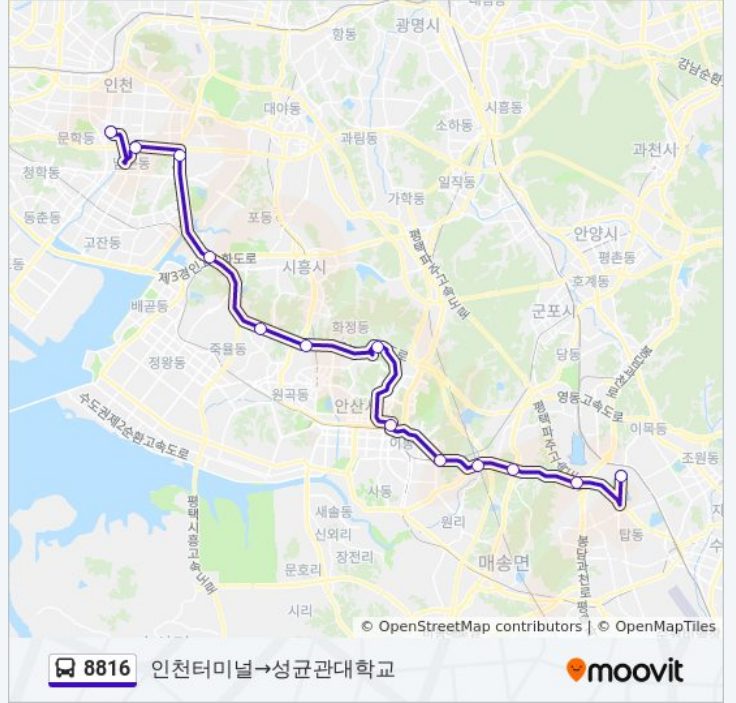

방향: 서수원공용버스터미널→인천터미널

정류장 14개
[노선 일정 보기](#)

- 서수원공용버스터미널
- 성균관대학교
- 서수원1c(경유)
- 양촌1c(경유)
- 수인산업도로1(경유)
- 수인산업도로2(경유)
- 안산터미널
- 안산Tg(경유)
- 서안산1c(경유)
- 군자Tg(경유)
- 월곶1c(경유)
- 서창Jc(경유)
- 남동1c(경유)
- 인천터미널

8816 버스 시간표

서수원공용버스터미널→인천터미널

방향: 인천터미널→성균관대학교

정류장 13개

[노선 일정 보기](#)

인천터미널

남동Ic(경유)

서창Jc(경유)

월곶Ic(경유)

성균관대학교

8816 버스 시간표

인천터미널→성균관대학교 경로 시간표:

일요일	오전 5:50 - 오후 6:10
월요일	오전 5:50 - 오후 6:10
화요일	오전 5:50 - 오후 6:10
수요일	오전 5:50 - 오후 6:10
목요일	오전 5:50 - 오후 6:10
금요일	오전 5:50 - 오후 6:10
토요일	오전 5:50 - 오후 6:10

8816 버스 정보

방향: 인천터미널→성균관대학교

정거장: 13

이동 시간: 36 분

노선 요약:

8816 버스 시간표와 경로 지도는 moovitapp.com 에서 오프라인 PDF로 사용할 수 있습니다. [무빗 앱](#) url을 사용하여 실시간 버스 시간, 기차 일정 또는 지하철 일정과 서울시 내의 모든 대중 교통의 단계별 방향안내를 받을 수 있습니다.

[무빗에 대해](#) · [MaaS 솔루션](#) · [지원 국가](#) · [무비터 커뮤니티](#)