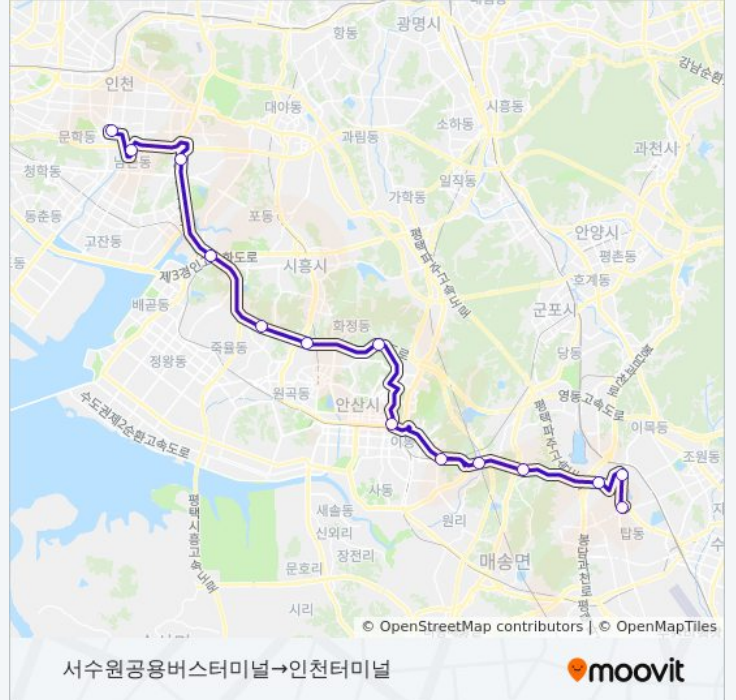

8816

서수원공용버스터미널→인천터미널

웹사이트 모드로 보기

8816 버스 노선 (서수원공용버스터미널→인천터미널)은(는) 2 경로가 있습니다. 주중운영 시간은 다음과 같습니다:
 (1) 서수원공용버스터미널→인천터미널: 오전 7:00 - 오후 7:20(2) 인천터미널→성균관대학교: 오전 5:50 - 오후 6:10
 내 근처의 가장 가까운 8816 버스를 찾으려면 무빗을 사용하여 다음 8816 버스 도착시간을 확인하세요.

방향: 서수원공용버스터미널→인천터미널

정류장 14개
[노선 일정 보기](#)

- 서수원공용버스터미널
- 성균관대학교
- 서수원1c(경유)
- 양촌1c(경유)
- 수인산업도로1(경유)
- 수인산업도로2(경유)
- 안산터미널
- 안산Tg(경유)
- 서안산1c(경유)
- 군자Tg(경유)
- 월곶1c(경유)
- 서창Jc(경유)
- 남동1c(경유)
- 인천터미널

8816 버스 시간표

서수원공용버스터미널→인천터미널 경로 시간표:

일요일	오전 7:00 - 오후 7:20
월요일	오전 7:00 - 오후 7:20
화요일	오전 7:00 - 오후 7:20
수요일	오전 7:00 - 오후 7:20
목요일	오전 7:00 - 오후 7:20
금요일	오전 7:00 - 오후 7:20
토요일	오전 7:00 - 오후 7:20

8816 버스 정보

방향: 서수원공용버스터미널→인천터미널
정거장: 14
이동 시간: 38 분
노선 요약:

서수원공용버스터미널→인천터미널

방향: 인천터미널→성균관대학교

정류장 13개

[노선 일정 보기](#)

인천터미널

남동Ic(경유)

서창Jc(경유)

월곶Ic(경유)