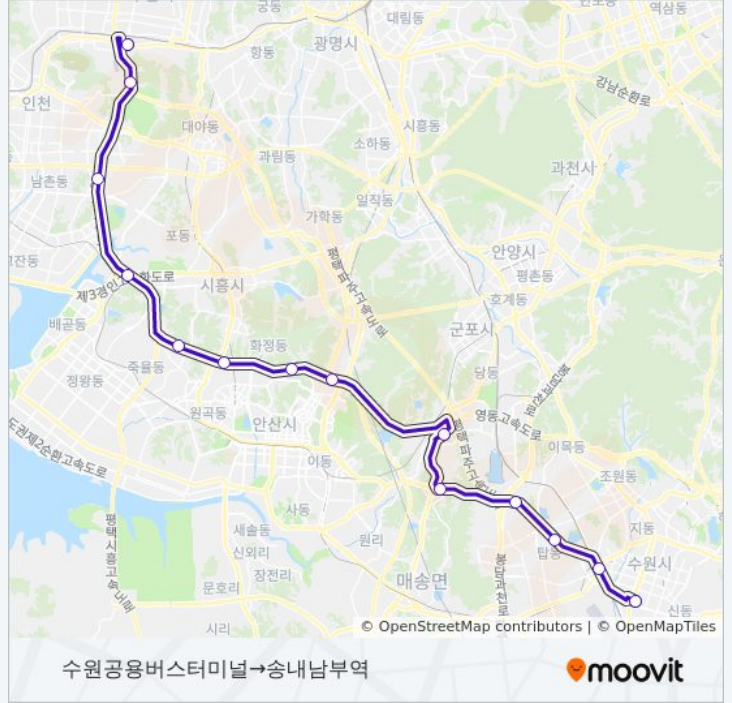

### 8821 버스 정보

방향: 부천터미널소풍(시외.고속)→수원공용버스터미널

정거장: 14

이동 시간: 39 분

노선 요약:

부천터미널소풍(시외.고속)→수원공용버스터미널

**방향: 수원공용버스터미널→송내남부역**

정류장 14개  
[노선 일정 보기](#)

- 수원공용버스터미널
- 역전시장
- 웃거리
- 서수원Ic(경유)
- 양촌Ic(경유)
- 군포Tg(경유)
- 안산Jc(경유)
- 안산Ic(경유)
- 서안산Ic(경유)
- 군자Tg(경유)
- 월곶Ic(경유)
- 서창Jc(경유)
- 장수Ic(경유)
- 송내남부역

**8821 버스 시간표**

수원공용버스터미널→송내남부역 경로 시간표:

일요일	오전 6:00 - 오후 9:40
월요일	오전 6:00 - 오후 9:40
화요일	오전 6:00 - 오후 9:40
수요일	오전 6:00 - 오후 9:40
목요일	오전 6:00 - 오후 9:40
금요일	오전 6:00 - 오후 9:40
토요일	오전 6:00 - 오후 9:40

**8821 버스 정보**

**방향:** 수원공용버스터미널→송내남부역  
**정거장:** 14  
**이동 시간:** 39 분  
**노선 요약:**

8821 버스 시간표와 경로 지도는 [moovitapp.com](https://moovitapp.com) 에서 오프라인 PDF로 사용할 수 있습니다. [무빗 앱](#) url을 사용하여 실시간 버스 시간, 기차 일정 또는 지하철 일정과 서울시 내의 모든 대중 교통의 단계별 방향안내를 받을 수 있습니다.