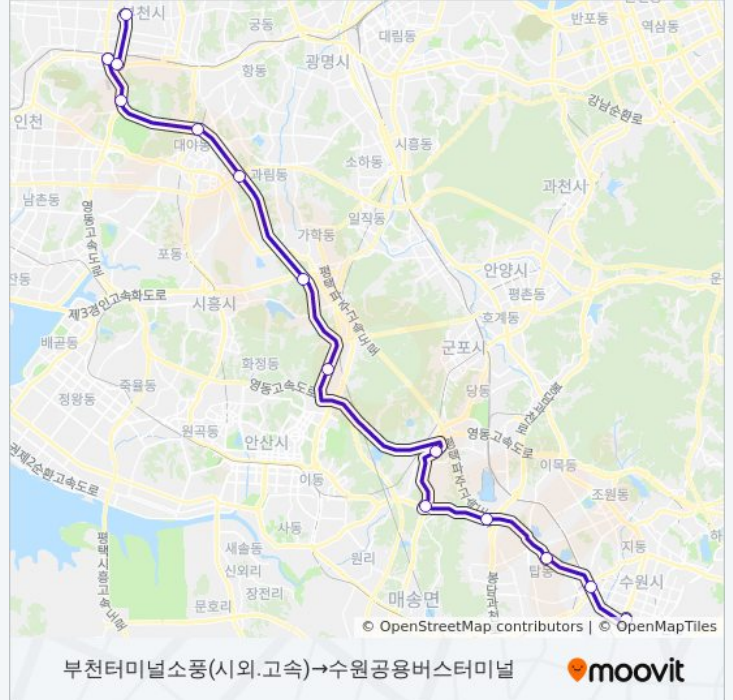

수원공용버스터미널

### 8821 버스 시간표

부천터미널소풍(시외.고속)→수원공용버스터미널 경로 시간표:

일요일	오전 6:00 - 오후 9:00
월요일	오전 6:00 - 오후 9:00
화요일	오전 6:00 - 오후 9:00
수요일	오전 6:00 - 오후 9:00
목요일	오전 6:00 - 오후 9:00
금요일	오전 6:00 - 오후 9:00
토요일	오전 6:00 - 오후 9:00

### 8821 버스 정보

방향: 부천터미널소풍(시외.고속)→수원공용버스터미널

정거장: 14

이동 시간: 39 분

노선 요약:

부천터미널소풍(시외.고속)→수원공용버스터미널

**방향: 수원공용버스터미널→송내남부역**

정류장 14개  
[노선 일정 보기](#)