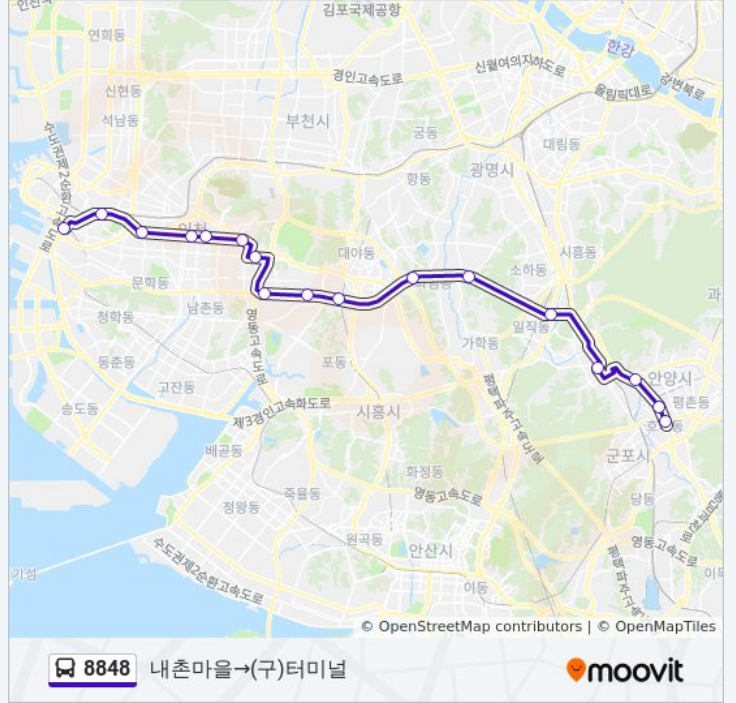

**8848 버스 시간표**

(구)터미널→이마트.비산사거리 경로 시간표:

일요일	오전 5:20 - 오후 9:40
월요일	오전 5:20 - 오후 9:40
화요일	오전 5:20 - 오후 9:40
수요일	오전 5:20 - 오후 9:40
목요일	오전 5:20 - 오후 9:40
금요일	오전 5:20 - 오후 9:40
토요일	오전 5:20 - 오후 9:40

**8848 버스 정보**

**방향:** (구)터미널→이마트.비산사거리  
**정거장:** 15  
**이동 시간:** 35 분  
**노선 요약:**

**방향: 내촌마을→(구)터미널**

정류장 17개  
[노선 일정 보기](#)

- 내촌마을
- 무궁화코오롱아파트
- 이마트.비산사거리
- 안양시외버스정류장(상행)
- 일직Jc(경유)
- 광명Ic(경유)
- 안현Jc(경유)
- 신천Ic(경유)
- 남인천Tg(경유)
- 서창Jc(경유)
- 만월중학교
- 만수동하이웨이주유소
- 구월2동주민센터
- 인천시청후문
- 시민공원
- 제물포역
- (구)터미널

**8848 버스 시간표**

내촌마을→(구)터미널 경로 시간표:

일요일	오전 5:40 - 오후 10:00
월요일	오전 5:40 - 오후 10:00
화요일	오전 5:40 - 오후 10:00
수요일	오전 5:40 - 오후 10:00
목요일	오전 5:40 - 오후 10:00
금요일	오전 5:40 - 오후 10:00
토요일	오전 5:40 - 오후 10:00

**8848 버스 정보**

방향: 내촌마을→(구)터미널  
 정거장: 17  
 이동 시간: 41 분  
 노선 요약:

8848 버스 시간표와 경로 지도는 [moovitapp.com](https://moovitapp.com) 에서 오프라인 PDF로 사용할 수 있습니다. [무빗 앱](#) url을 사용하여 실시간 버스 시간, 기차 일정 또는 지하철 일정과 서울시 내의 모든 대중 교통의 단계별 방향안내를 받을 수 있습니다.