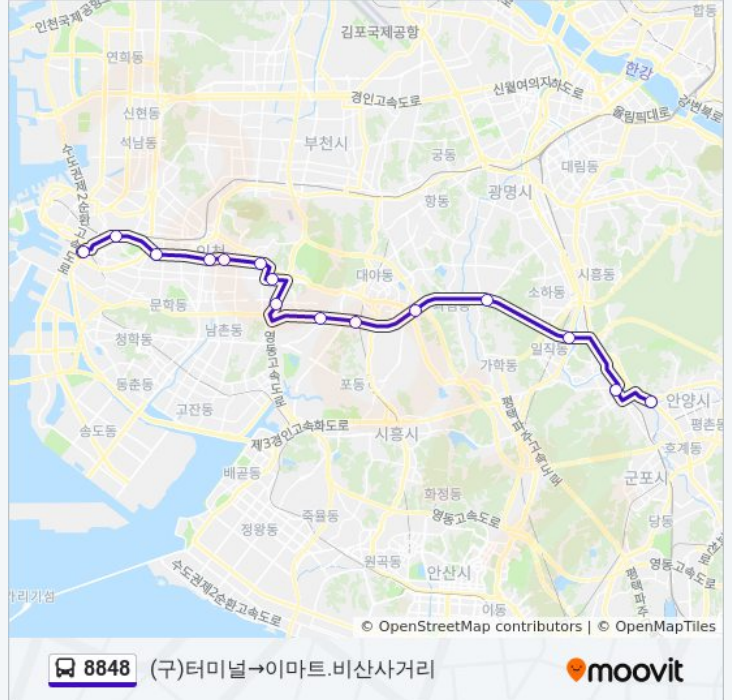

방향: 내촌마을→(구)터미널

정류장 17개
[노선 일정 보기](#)

- 내촌마을
- 무궁화코오롱아파트
- 이마트.비산사거리
- 안양시외버스정류장(상행)
- 일직Jc(경유)
- 광명Ic(경유)
- 안현Jc(경유)
- 신천Ic(경유)
- 남인천Tg(경유)
- 서창Jc(경유)
- 만월중학교
- 만수동하이웨이주유소
- 구월2동주민센터
- 인천시청후문
- 시민공원
- 제물포역
- (구)터미널

8848 버스 시간표

내촌마을→(구)터미널 경로 시간표:

일요일	오전 5:40 - 오후 10:00
월요일	오전 5:40 - 오후 10:00
화요일	오전 5:40 - 오후 10:00
수요일	오전 5:40 - 오후 10:00
목요일	오전 5:40 - 오후 10:00
금요일	오전 5:40 - 오후 10:00
토요일	오전 5:40 - 오후 10:00

8848 버스 정보

방향: 내촌마을→(구)터미널
정거장: 17
이동 시간: 41 분
노선 요약: