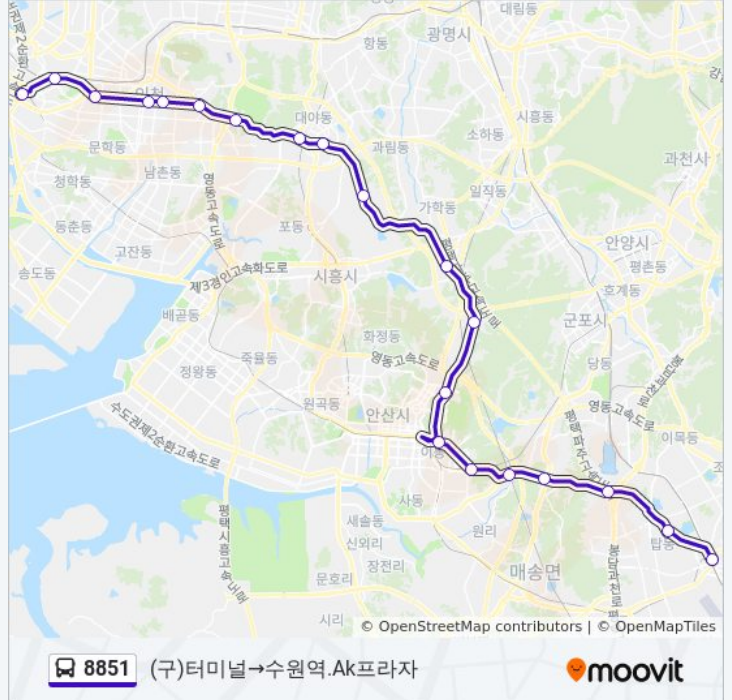

방향: 수원공용버스터미널→(구)터미널

정류장 21개
[노선 일정 보기](#)

- 수원공용버스터미널
- 역전시장
- 웃거리
- 서수원1c(경유)
- 양촌1c(경유)
- 수인산업도로1(경유)
- 수인산업도로2(경유)
- 노적봉공원(경유)
- 부곡동
- 수암파출소
- 목감사거리
- 매화동
- 은행동입구
- 신천동
- 장수동
- 만수동하이웨이주유소
- 구월2동주민센터
- 인천시청후문

8851 버스 시간표

수원공용버스터미널→(구)터미널 경로 시간표:

일요일	오전 5:40 - 오후 10:00
월요일	오전 5:40 - 오후 10:00
화요일	오전 5:40 - 오후 10:00
수요일	오전 5:40 - 오후 10:00
목요일	오전 5:40 - 오후 10:00
금요일	오전 5:40 - 오후 10:00
토요일	오전 5:40 - 오후 10:00

8851 버스 정보

방향: 수원공용버스터미널→(구)터미널
정거장: 21
이동 시간: 53 분
노선 요약: