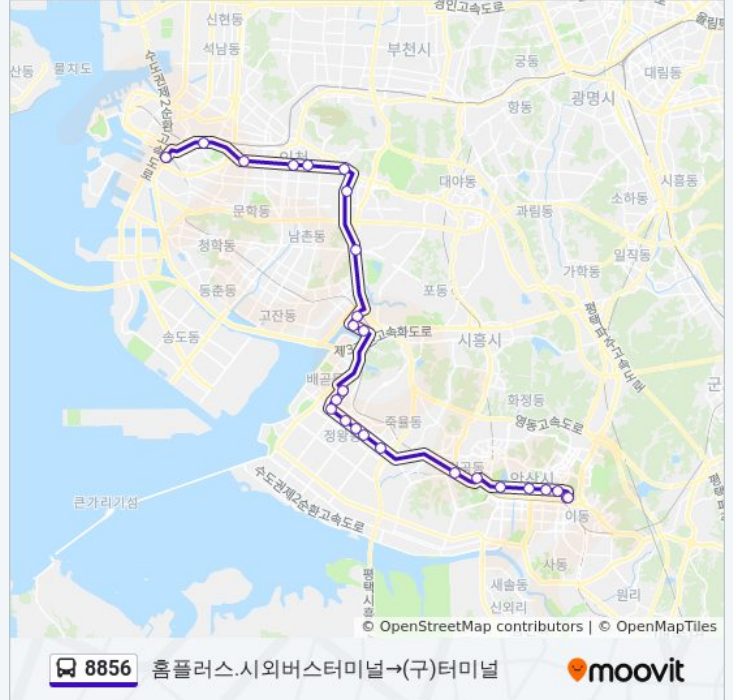

**8856 버스 시간표**

(구)터미널→스타프라자 경로 시간표:

일요일	오전 5:20 - 오후 10:05
월요일	오전 5:20 - 오후 10:05
화요일	오전 5:20 - 오후 10:05
수요일	오전 5:20 - 오후 10:05
목요일	오전 5:20 - 오후 10:05
금요일	오전 5:20 - 오후 10:05
토요일	오전 5:20 - 오후 10:05

**8856 버스 정보**

### 8856 버스 시간표

흙플러스.시외버스터미널→(구)터미널 경로 시간표:

일요일	오전 5:40 - 오후 9:55
월요일	오전 5:40 - 오후 9:55
화요일	오전 5:40 - 오후 9:55
수요일	오전 5:40 - 오후 9:55
목요일	오전 5:40 - 오후 9:55
금요일	오전 5:40 - 오후 9:55
토요일	오전 5:40 - 오후 9:55

### 8856 버스 정보

**방향:** 흙플러스.시외버스터미널→(구)터미널

**정거장:** 26

**이동 시간:** 49 분

**노선 요약:**

주적골삼거리

남동구청

만수동하이웨이주유소

구월2동주민센터

인천시청후문

시민공원

제물포역

(구)터미널

8856 버스 시간표와 경로 지도는 [moovitapp.com](https://moovitapp.com) 에서 오프라인 PDF로 사용할 수 있습니다. [무빗 앱](#) url을 사용하여 실시간 버스 시간, 기차 일정 또는 지하철 일정과 서울시 내의 모든 대중 교통의 단계별 방향안내를 받을 수 있습니다.

[무빗에 대해](#) · [MaaS 솔루션](#) · [지원 국가](#) · [무비터 커뮤니티](#)