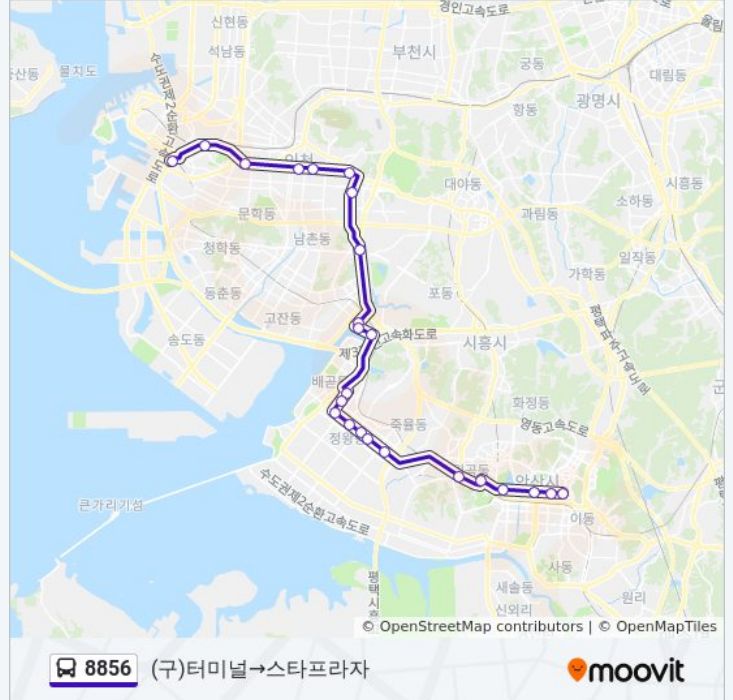

**8856**

(구)터미널→스타프라자

[웹사이트 모드로 보기](#)

8856 버스 노선 ((구)터미널→스타프라자)은(는) 2 경로가 있습니다. 주중운영 시간은 다음과 같습니다:  
 (1) (구)터미널→스타프라자: 오전 5:20 - 오후 10:05(2) 홈플러스.시외버스터미널→(구)터미널: 오전 5:40 - 오후 9:55  
 내 근처의 가장 가까운 8856 버스를 찾으려면 무빗을 사용하여 다음 8856 버스 도착시간을 확인하세요.

**방향: (구)터미널→스타프라자**

정류장 24개  
[노선 일정 보기](#)

- (구)터미널
- 제물포역(동양빌딩)
- 주안사거리
- 인천시청후문
- 구월2동주민센터
- 만수동하이웨이주유소
- 남동구청
- 주적골삼거리
- 풍림아파트
- 풍림아파트상가
- 풍림3단지정문
- 모아아파트.세종프라자
- 고합아파트
- 시화병원
- 계룡1차아파트
- 이마트
- 금강아파트
- 시흥관광호텔
- 안산역(도로변)
- 라성호텔
- 단원구청
- 안산시청

**8856 버스 시간표**

(구)터미널→스타프라자 경로 시간표:

일요일	오전 5:20 - 오후 10:05
월요일	오전 5:20 - 오후 10:05
화요일	오전 5:20 - 오후 10:05
수요일	오전 5:20 - 오후 10:05
목요일	오전 5:20 - 오후 10:05
금요일	오전 5:20 - 오후 10:05
토요일	오전 5:20 - 오후 10:05

**8856 버스 정보**

**방향:** (구)터미널→스타프라자  
**정거장:** 24  
**이동 시간:** 47 분  
**노선 요약:**

중앙주공2단지

스타프라자

**방향: 흙플러스.시외버스터미널→(구)터미널**

정류장 26개

[노선 일정 보기](#)

흙플러스.시외버스터미널

흙플러스.시외버스터미널