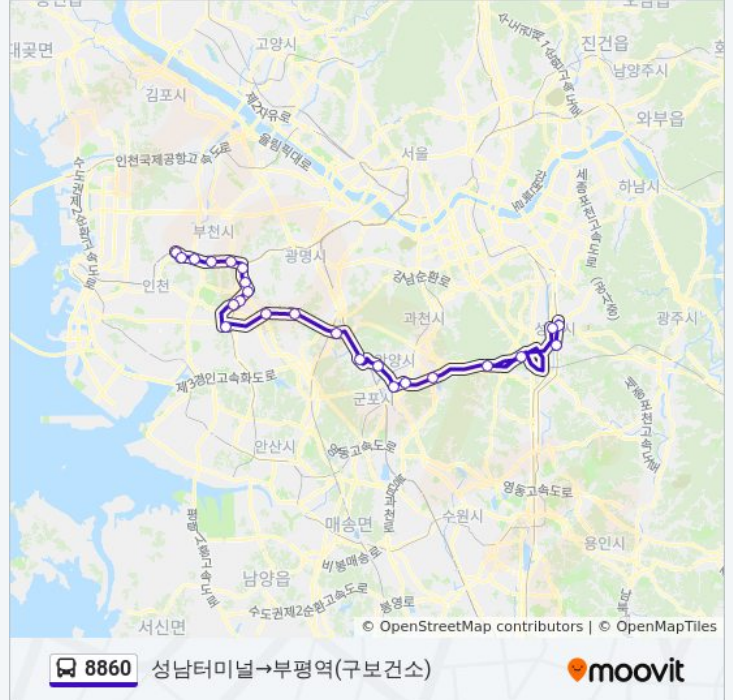

8860 버스 시간표

부평역→모란역 경로 시간표:

일요일	오전 5:15 - 오후 9:30
월요일	오전 5:15 - 오후 9:30
화요일	오전 5:15 - 오후 9:30
수요일	오전 5:15 - 오후 9:30
목요일	오전 5:15 - 오후 9:30
금요일	오전 5:15 - 오후 9:30
토요일	오전 5:15 - 오후 9:30

8860 버스 정보

방향: 부평역→모란역
정거장: 23
이동 시간: 59 분
노선 요약:

8860 버스 시간표

성남터미널→부평역(구보건소) 경로 시간표:

일요일	오전 5:45 - 오후 9:35
월요일	오전 5:45 - 오후 9:35
화요일	오전 5:45 - 오후 9:35
수요일	오전 5:45 - 오후 9:35
목요일	오전 5:45 - 오후 9:35
금요일	오전 5:45 - 오후 9:35
토요일	오전 5:45 - 오후 9:35

8860 버스 정보

방향: 성남터미널→부평역(구보건소)

정거장: 24

이동 시간: 61 분

노선 요약:

소사종합시장

부천남부역

송내사거리.송일초등학교

일신동주민센터

부평6동우체국

부평역(구보건소)

8860 버스 시간표와 경로 지도는 moovitapp.com 에서 오프라인 PDF로 사용할 수 있습니다. [무빗 앱](#) url을 사용하여 실시간 버스 시간, 기차 일정 또는 지하철 일정과 서울시 내의 모든 대중 교통의 단계별 방향안내를 받을 수 있습니다.

[무빗에 대해](#) · [MaaS 솔루션](#) · [지원 국가](#) · [무비터 커뮤니티](#)