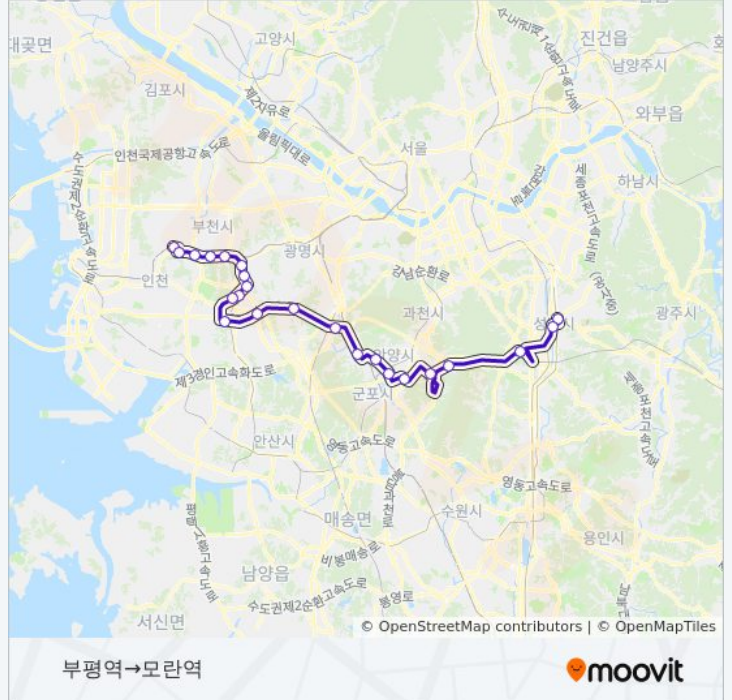

8860

부평역→모란역

웹사이트 모드로 보기

8860 버스 노선 (부평역→모란역)은(는) 2 경로가 있습니다. 주중운영 시간은 다음과 같습니다:
 (1) 부평역→모란역: 오전 5:15 - 오후 9:30(2) 성남터미널→부평역(구보건소): 오전 5:45 - 오후 9:35
 내 근처의 가장 가까운 8860 버스를 찾으려면 무빗을 사용하여 다음 8860 버스 도착시간을 확인하세요.

방향: 부평역→모란역

정류장 23개
[노선 일정 보기](#)

- 부평역
- 동수교회
- 일신동주민센터
- 송내사거리.중동역
- 부천자유시장
- 소사초등학교입구
- 복사초등학교
- 대야교차로(경유)
- 대야사거리(경유)
- 시흥Abc행복학습타운
- 신천Ic(경유)
- 안현Jc(경유)
- 광명Ic(경유)
- 일직Jc(경유)
- 안양시외버스정류장(하행)
- 이마트.비산사거리
- 내촌마을
- 평촌Ic(경유)
- 학의Jc(경유)
- 의왕청계영업소(경유)
- 판교Jc(경유)
- 성남Ic(경유)

8860 버스 시간표

부평역→모란역 경로 시간표:

일요일	오전 5:15 - 오후 9:30
월요일	오전 5:15 - 오후 9:30
화요일	오전 5:15 - 오후 9:30
수요일	오전 5:15 - 오후 9:30
목요일	오전 5:15 - 오후 9:30
금요일	오전 5:15 - 오후 9:30
토요일	오전 5:15 - 오후 9:30

8860 버스 정보

방향: 부평역→모란역
정거장: 23
이동 시간: 59 분
노선 요약:

모란역

방향: 성남터미널→부평역(구보건소)

정류장 24개
[노선 일정 보기](#)

- 성남터미널
- 모란시장
- 성남1c(경유)
- 판교Jc(경유)
- 청계터널진입(경유)
- 학의Jc(경유)
- 평촌1c(경유)
- 무궁화코오롱아파트
- 이마트.비산사거리
- 안양시외버스정류장(상행)
- 일직Jc(경유)
- 광명1c(경유)
- 안현Jc(경유)
- 신천1c(경유)
- 시흥Abc행복학습타운
- 대야사거리(경유)
- 대야교차로(경유)
- 소사본3동우체국