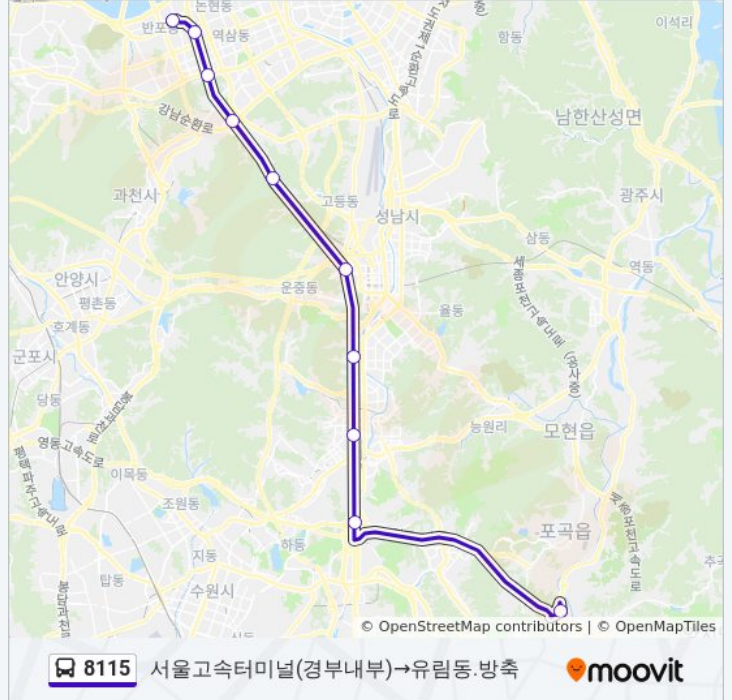

방향: 서울고속터미널(경부내부)→유림동.방축

정류장 10개

[노선 일정 보기](#)

서울고속터미널(경부내부)

반포1c(경유)

서초1c(경유)

양재1c(경유)

청계산(경유)

판교1c(경유)

서울요금소(경유)

죽전휴게소(경유)

신갈Jc(경유)

유림동.방축

8115 버스 시간표

서울고속터미널(경부내부)→유림동.방축 경로 시간
표:

일요일	오전 6:30 - 오후 9:30
월요일	오전 6:30 - 오후 9:30
화요일	오전 6:30 - 오후 9:30
수요일	오전 6:30 - 오후 9:30
목요일	오전 6:30 - 오후 9:30
금요일	오전 6:30 - 오후 9:30
토요일	오전 6:30 - 오후 9:30

8115 버스 정보

방향: 서울고속터미널(경부내부)→유림동.방축

정거장: 10

이동 시간: 34 분

노선 요약:

방향: 용인공용터미널입구→서울고속터미널(경부내부)

정류장 11개
[노선 일정 보기](#)

- 용인공용터미널입구
- 유림동·방축
- 신갈Jc(경유)
- 죽전휴게소(경유)
- 서울요금소(경유)
- 판교Ic(경유)
- 청계산(경유)
- 양재Ic(경유)
- 서초Ic(경유)
- 반포Ic(경유)
- 서울고속터미널(경부내부)

8115 버스 시간표

용인공용터미널입구→서울고속터미널(경부내부) 경로 시간표:

일요일	오전 6:30 - 오후 9:30
월요일	오전 6:30 - 오후 9:30
화요일	오전 6:30 - 오후 9:30
수요일	오전 6:30 - 오후 9:30
목요일	오전 6:30 - 오후 9:30
금요일	오전 6:30 - 오후 9:30
토요일	오전 6:30 - 오후 9:30

8115 버스 정보