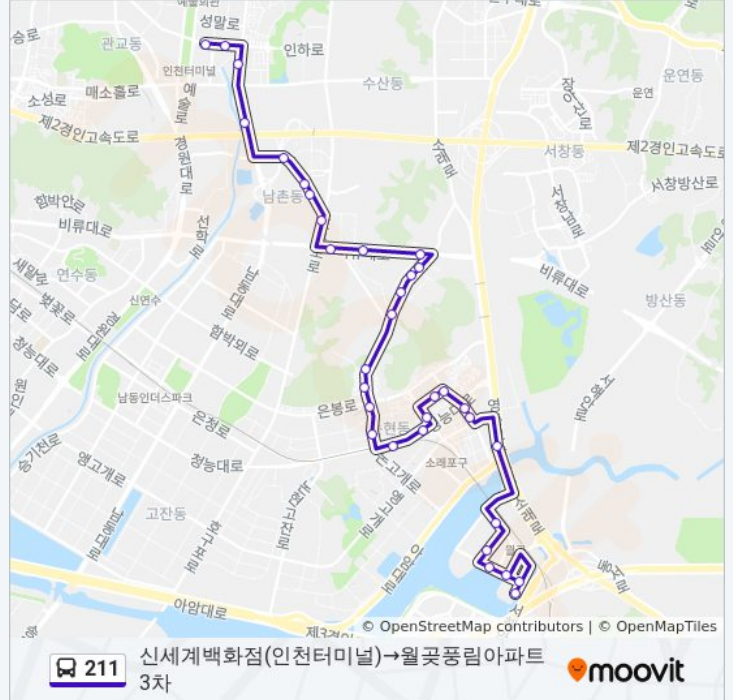

211 버스 정보

방향: 신세계백화점(인천터미널)→월곶풍림아파트3차
정거장: 33
이동 시간: 29 분
노선 요약:

논현9단지넷마을신영지웰A

논현초등학교

논현11단지단풍마을A정문

장도초등학교

풍림아파트(소래마을)

한라아파트

소래포구입구

풍림2단지

풍림1단지정문

월곶동주민센터.월곶포구

마린월드

풍림3단지정문

월곶풍림아파트3차

방향: 월곶→풍림아파트

정류장 31개

[노선 일정 보기](#)

월곶

마린월드

월곶동주민센터.월곶포구

풍림아파트

소래포구입구

소래포구입구

방향: 월곶→풍림아파트

정거장: 31

이동 시간: 26 분

노선 요약:

논고개길

주적골

도림주공2단지

도림주공2단지