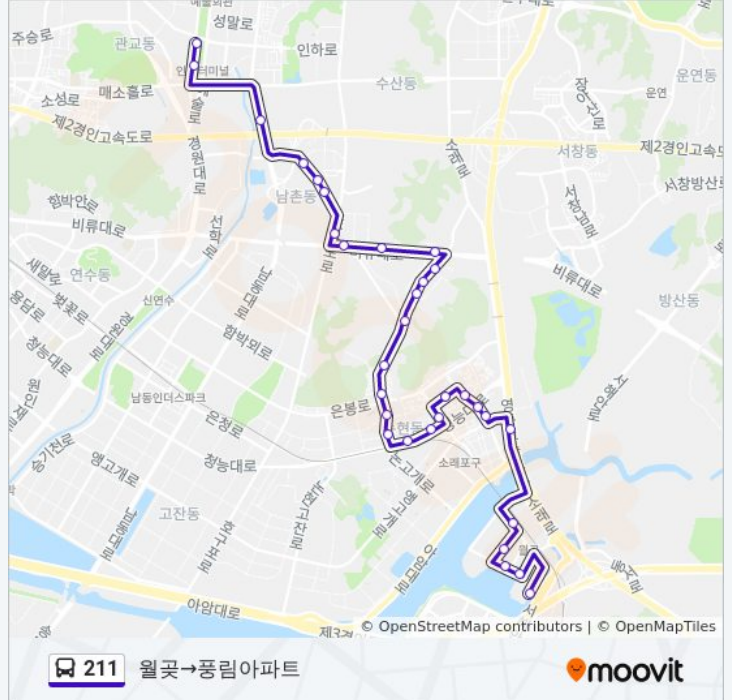

정류장 31개

[노선 일정 보기](#)

월곶

마린월드

월곶동주민센터.월곶포구

풍림아파트

소래포구입구

소래포구입구

방향: 월곶→풍림아파트

정거장: 31

이동 시간: 26 분

노선 요약:

논고개길

주적골

도림주공2단지

도림주공2단지

도림주공1단지

도림아이파크아파트

남촌배발농원

도림고등학교

방죽골

세일빌라

풍림아파트

본향교회

승기천

인명여자고등학교

풍림아파트

211 버스 시간표와 경로 지도는 moovitapp.com 에서 오프라인 PDF로 사용할 수 있습니다. [무빗 앱](#) url을 사용하여 실시간 버스 시간, 기차 일정 또는 지하철 일정과 서울시 내의 모든 대중 교통의 단계별 방향안내를 받을 수 있습니다.

[무빗에 대해](#) • [MaaS 솔루션](#) • [지원 국가](#) • [무비터 커뮤니티](#)