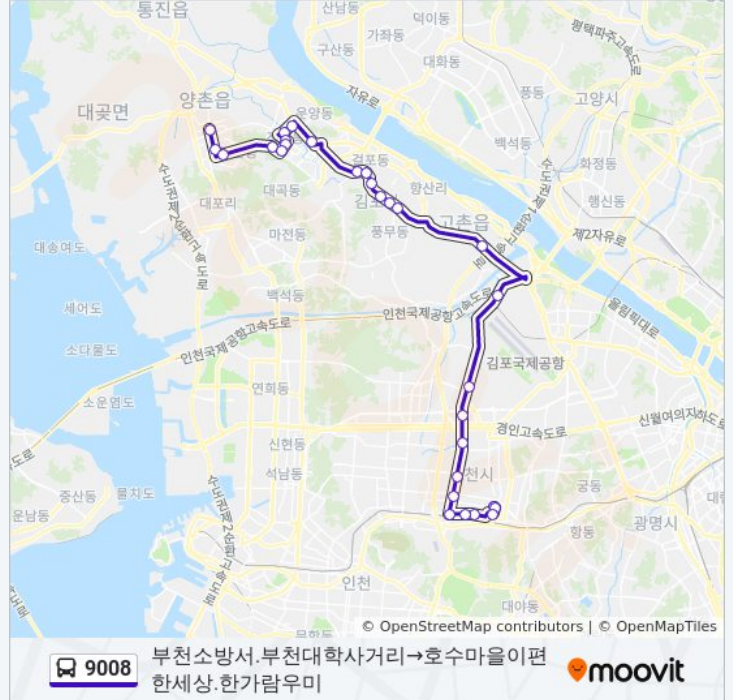

9008 버스 시간표

부천소방서.부천대학사거리→호수마을이편한세상.한가람우미 경로 시간표:

일요일	오전 5:50 - 오후 11:10
월요일	오전 5:50 - 오후 11:10
화요일	오전 5:50 - 오후 11:10
수요일	오전 5:50 - 오후 11:10
목요일	오전 5:50 - 오후 11:10
금요일	오전 5:50 - 오후 11:10
토요일	오전 5:50 - 오후 11:10

9008 버스 정보

방향: 부천소방서.부천대학사거리→호수마을이편한세상.한가람우미

정거장: 29

이동 시간: 50 분

노선 요약:

김포2동주민센터

청송2.3단지

장기상가

신영아파트.초당마을

반도유보라.우미린아파트

고려병원

힐스테이트.경남아너스빌

슬터마을입구

호수마을이편한세상.한가람우미

방향: 한가람마을우미린.호수이편한세→부천대학교

정류장 28개

[노선 일정 보기](#)

한가람마을우미린.호수이편한세

슬터마을입구

힐스테이트.경남아너스빌

뉴고려병원

우미린.반도유보라아파트

초당마을.주공아파트

장기상가