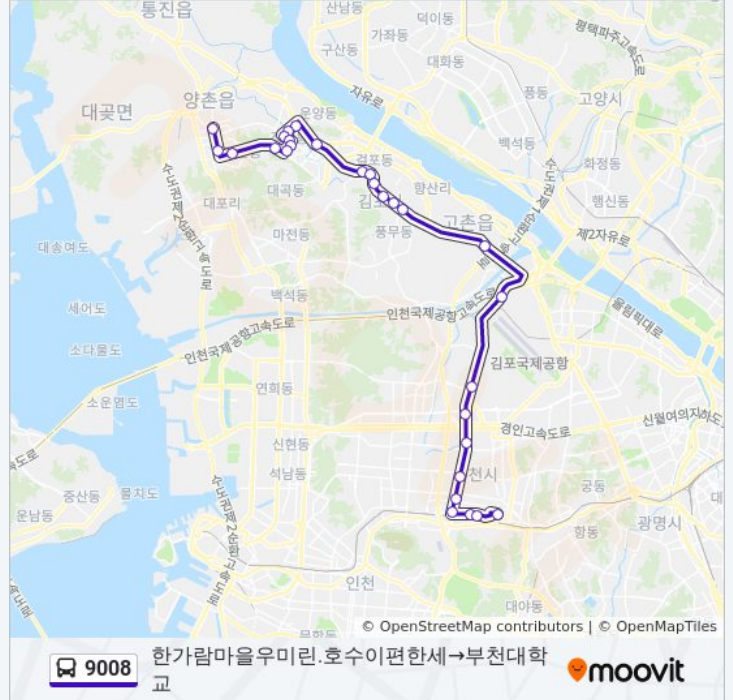

9008

부천소방서.부천대학사거리→호수마을이편한세상.한가람우미

웹사이트 모드로 보기

9008 버스 노선 (부천소방서.부천대학사거리→호수마을이편한세상.한가람우미)은(는) 2 경로가 있습니다. 주중운영 시간은 다음과 같습니다:

(1) 부천소방서.부천대학사거리→호수마을이편한세상.한가람우미: 오전 5:50 - 오후 11:10(2) 한가람마을우미린.호수이편한세→부천대학교: 오전 4:50 - 오후 10:10

9008 버스 정보

방향: 한가람마을우미린.호수이편한세→부천대학교

정거장: 28

이동 시간: 48 분

노선 요약:

상야동

부천시자원순환센터

부천축산물공판장

부천테크노파크1.2단지

부천터미널소풍

복사골문화센터.한아름마을

송내역

중동역.부천여고

팰리스카운티.부천서초교입구

부천대학교

9008 버스 시간표와 경로 지도는 moovitapp.com 에서 오프라인 PDF로 사용할 수 있습니다. [무빗 앱](#) url을 사용하여 실시간 버스 시간, 기차 일정 또는 지하철 일정과 서울시 내의 모든 대중 교통의 단계별 방향안내를 받을 수 있습니다.