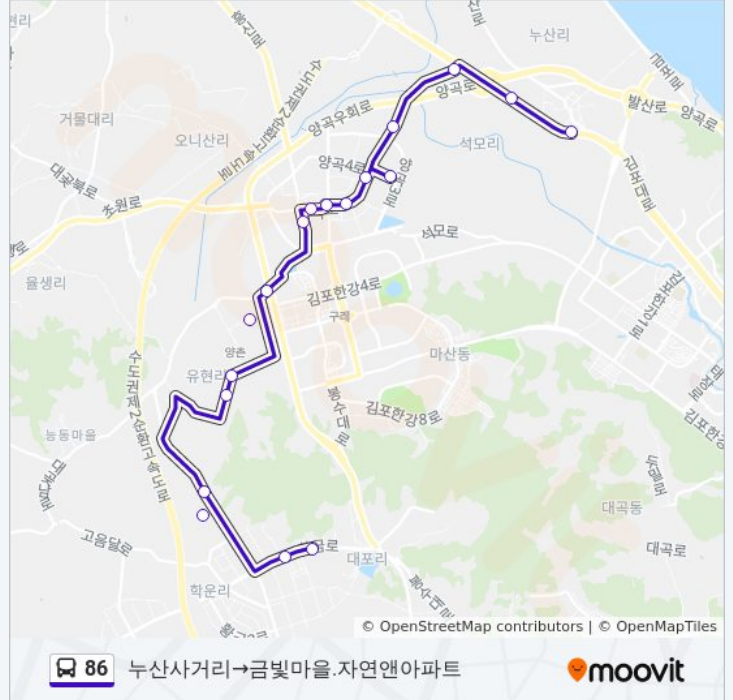

**방향:** 누산사거리→금빛마을.자연앤아파트

정류장 18개

[노선 일정 보기](#)

- 누산사거리
- 돌다리.석모리
- 누산삼거리
- 양능
- 신양중학교
- 곡촌마을입구
- 곡촌마을.무지개희영아파트
- 양곡천주교
- 양곡사거리.양촌터미널
- 김포한강신협
- 구래미
- 구지
- 유현1리
- 유현리
- 학운2리마을회관
- 학운리.공장식당앞
- 이젠
- 금빛마을.자연앤아파트

**86 버스 시간표**

누산사거리→금빛마을.자연앤아파트 경로 시간표:

일요일	오전 6:30 - 오후 6:30
월요일	오전 6:30 - 오후 6:30
화요일	오전 6:30 - 오후 6:30
수요일	오전 6:30 - 오후 6:30
목요일	오전 6:30 - 오후 6:30
금요일	오전 6:30 - 오후 6:30
토요일	오전 6:30 - 오후 6:30

**86 버스 정보**

**방향:** 누산사거리→금빛마을.자연앤아파트

**정거장:** 18

**이동 시간:** 27 분

**노선 요약:**

**방향: 양촌산업단지입구→돌다리.석모리**

정류장 18개  
[노선 일정 보기](#)

- 양촌산업단지입구
- 양촌산업단지입구
- 학운초교
- 이젠
- 학운리.공장식당앞
- 학운2리마을회관
- 사류지마을
- 유현1리
- 구지
- 구지
- 김포한강신협
- 양곡버스정류장
- 양곡천주교
- 양곡주공7단지
- 곡촌마을입구
- 신양중학교
- 누산삼거리
- 돌다리.석모리

**86 버스 시간표**

양촌산업단지입구→돌다리.석모리 경로 시간표:

일요일	오전 7:00 - 오후 7:00
월요일	오전 7:00 - 오후 7:00
화요일	오전 7:00 - 오후 7:00
수요일	오전 7:00 - 오후 7:00
목요일	오전 7:00 - 오후 7:00
금요일	오전 7:00 - 오후 7:00
토요일	오전 7:00 - 오후 7:00

**86 버스 정보**