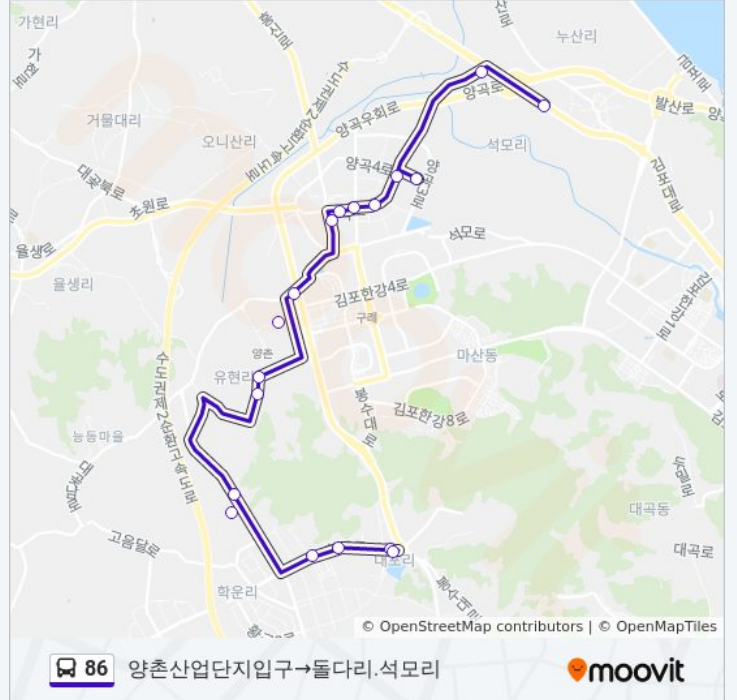

**86 버스 시간표**

누산사거리→금빛마을.자연앤아파트 경로 시간표:

일요일	오전 6:30 - 오후 6:30
월요일	오전 6:30 - 오후 6:30
화요일	오전 6:30 - 오후 6:30
수요일	오전 6:30 - 오후 6:30
목요일	오전 6:30 - 오후 6:30
금요일	오전 6:30 - 오후 6:30
토요일	오전 6:30 - 오후 6:30

**86 버스 정보**

**방향:** 누산사거리→금빛마을.자연앤아파트

**정거장:** 18

**이동 시간:** 27 분

**노선 요약:**

**방향: 양촌산업단지입구→돌다리.석모리**

정류장 18개  
[노선 일정 보기](#)

- 양촌산업단지입구
- 양촌산업단지입구
- 학운초교
- 이젠
- 학운리.공장식당앞
- 학운2리마을회관
- 사류지마을
- 유현1리
- 구지
- 구지
- 김포한강신협
- 양곡버스정류장
- 양곡천주교
- 양곡주공7단지
- 곡촌마을입구
- 신양중학교
- 누산삼거리
- 돌다리.석모리

**86 버스 시간표**

양촌산업단지입구→돌다리.석모리 경로 시간표:

일요일	오전 7:00 - 오후 7:00
월요일	오전 7:00 - 오후 7:00
화요일	오전 7:00 - 오후 7:00
수요일	오전 7:00 - 오후 7:00
목요일	오전 7:00 - 오후 7:00
금요일	오전 7:00 - 오후 7:00
토요일	오전 7:00 - 오후 7:00

**86 버스 정보**

**방향:** 양촌산업단지입구→돌다리.석모리  
**정거장:** 18  
**이동 시간:** 24 분  
**노선 요약:**

86 버스 시간표와 경로 지도는 moovitapp.com 에서 오프라인 PDF로 사용할 수 있습니다. [무빗 앱](#) url을 사용하여 실시간 버스 시간, 기차 일정 또는 지하철 일정과 서울시 내의 모든 대중 교통의 단계별 방향안내를 받을 수 있습니다.