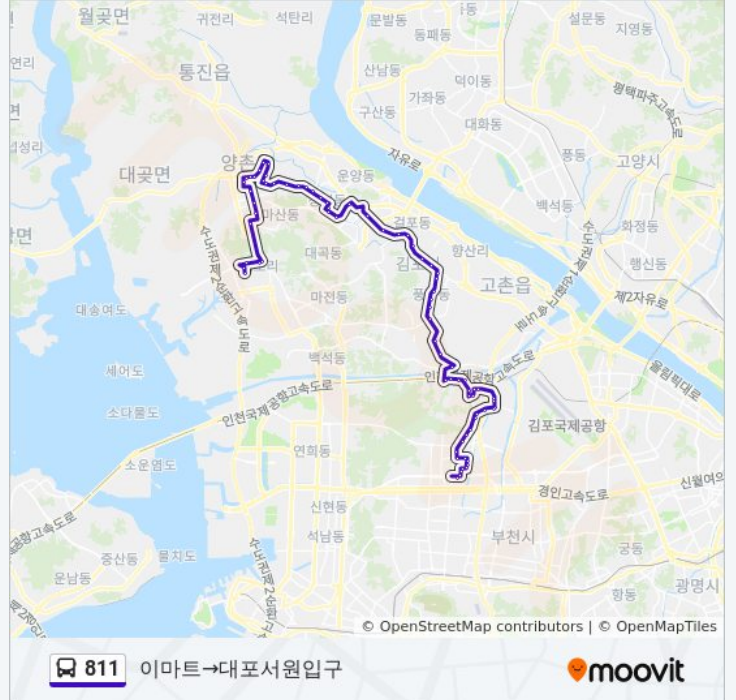

방향: 이마트→대포서원입구

정류장 75개
[노선 일정 보기](#)

- 이마트
- 이마트
- 동보아파트
- 계산공고
- 부현동초등학교
- 태평아파트
- 은행마을
- 계양구청앞
- 계양경찰서
- 롯데마트계양점
- 임학역
- 병방시장
- 청소년수련관
- 박촌역
- 한화아파트
- 동양지구입구
- 동양주공1.2단지
- 동양지구1단지정문
- 양지마을
- 동양자이입구
- 굴현감리교회
- 굴현차량기지입구

811 버스 시간표

이마트→대포서원입구 경로 시간표:

일요일	오전 12:00 - 오후 11:50
월요일	오전 12:00 - 오후 11:50
화요일	오전 12:00 - 오후 11:50
수요일	오전 12:00 - 오후 11:50
목요일	오전 12:00 - 오후 11:50
금요일	오전 12:00 - 오후 11:50
토요일	오전 12:00 - 오후 11:50

811 버스 정보

방향: 이마트→대포서원입구
정거장: 75
이동 시간: 84 분
노선 요약:

백승아파트
 굴현동마을입구
 굴현역
 계양중학교
 계양역
 역골가든
 다남식당
 장기119안전센터
 갈현동마을
 오류동마을
 유현마을.신동아아파트
 당곡고개
 양도마을.대림아파트
 수행마을.흙플러스
 장릉입구
 길훈4차아파트
 사우고.김포시청
 풍년마을.김포고
 북변환승센터.구터미널
 걸포사거리.우리병원
 걸포오스타파라곤아파트
 나진교
 한옥마을입구.검은다리
 수정마을.휴먼시아
 가현초등학교
 장기고등학교
 초당마을.주공아파트
 장기상가
 청송마을.성우오스타
 운곡마을
 은행연립
 모산
 지난