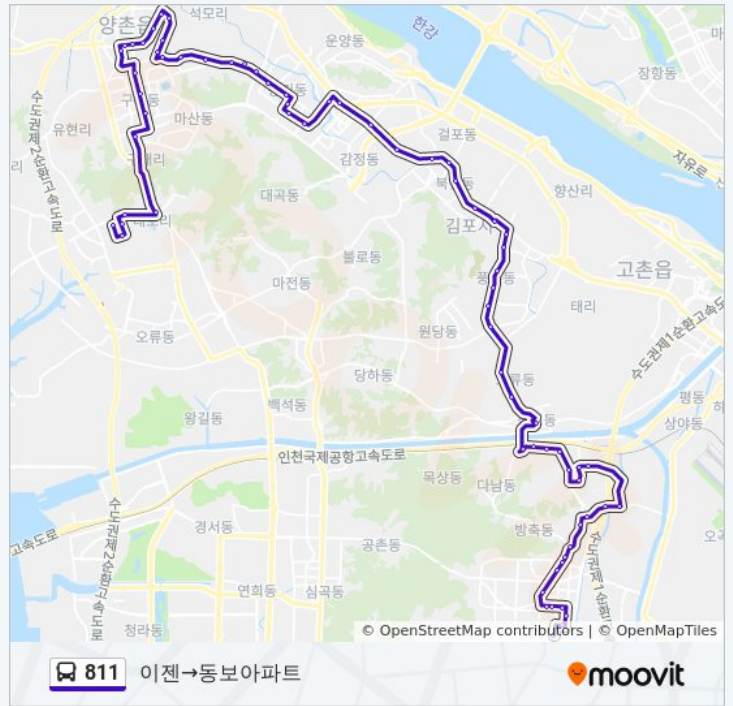

방향: 이마트→대포서원입구

정류장 75개
[노선 일정 보기](#)

- 이마트
- 이마트
- 동보아파트
- 계산공고
- 부현동초등학교
- 태평아파트
- 은행마을
- 계양구청앞
- 계양경찰서
- 롯데마트계양점
- 임학역
- 병방시장
- 청소년수련관
- 박촌역
- 한화아파트
- 동양지구입구
- 동양주공1.2단지
- 동양지구1단지정문
- 양지마을
- 동양자이입구
- 굴현감리교회
- 굴현차량기지입구

장단
고단입구
고다니8단지
신양초교
곡촌1.2단지
곡촌3단지
곡촌마을입구
곡촌마을.무지개희영아파트
양곡천주교
양곡사거리.양촌터미널
김포한강신협
한가람마을우미린.호수이편한세
복합환승센터.한가람.솔터마을
솔터마을입구
구래리
해병2사단.향동
양촌산업단지입구
학운초교
원님마을.주공아파트
대포서원입구

방향: 이젠→동보아파트

정류장 70개
[노선 일정 보기](#)

이젠
대포서원입구
원님마을.주공아파트
금빛마을.자연앤아파트
향동해병2사단
구래리
솔터마을입구
복합환승센터.한가람.솔터마을
호수마을이편한세상.한가람우미

811 버스 시간표

이젠→동보아파트 경로 시간표:

일요일	오전 4:20 - 오후 11:10
월요일	오전 4:20 - 오후 11:10
화요일	오전 4:20 - 오후 11:10
수요일	오전 4:20 - 오후 11:10
목요일	오전 4:20 - 오후 11:10
금요일	오전 4:20 - 오후 11:10
토요일	오전 4:20 - 오후 11:10

811 버스 정보

방향: 이젠→동보아파트
정거장: 70

이동 시간: 83 분
노선 요약:

- 김포한강신협
- 양곡버스정류장
- 양곡천주교
- 양곡주공7단지
- 곡촌마을입구
- 곡촌3단지
- 곡촌1.2단지
- 신양초교
- 고다니8단지
- 고단입구
- 장단
- 지남
- 모산
- 은행연립
- 운곡마을
- 고창마을.Kcc
- 장기상가
- 신영아파트.초당마을
- 장기고등학교
- 가현초등학교
- 수정마을.쌍용아파트
- 장기사거리.수정마을
- 한옥마을입구.검은다리
- 나진교
- 걸포삼거리.하이마트앞
- 걸포사거리.김포우리병원
- 북변환승센터.구터미널
- 풍년마을.김포고
- 사우고교.김포시청
- 길훈4차아파트
- 장릉입구
- 수행마을.홈플러스
- 양도마을.대림아파트