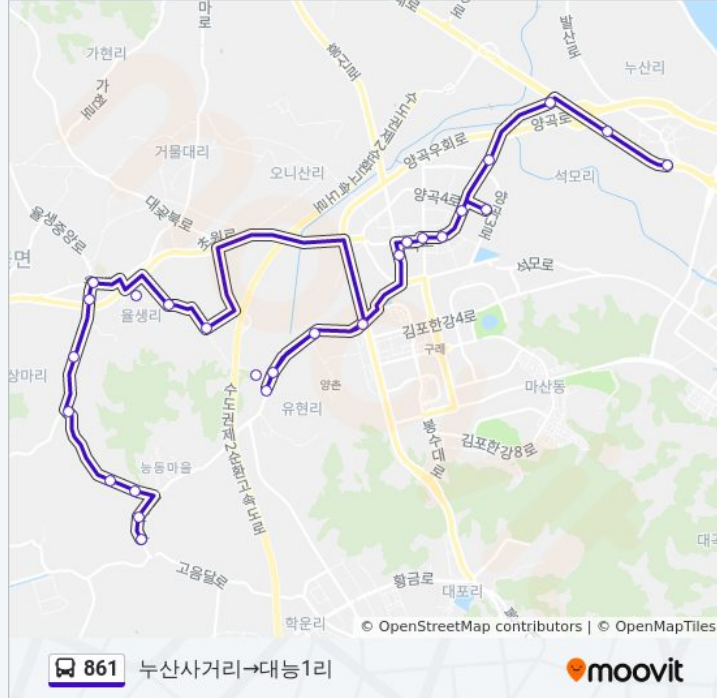

방향: 누산사거리→대능1리

정류장 26개
[노선 일정 보기](#)

- 누산사거리
- 돌다리.석모리
- 누산삼거리
- 양능
- 신양중학교
- 곡촌마을입구
- 곡촌마을.무지개희영아파트
- 양곡천주교
- 양곡사거리.양촌터미널
- 김포한강신협
- 구래미
- 유현2리
- 서현가든입구
- 대경공단입구
- 삼협화학
- 유생4리마을회관앞
- 조양슈퍼앞
- 온세상교회앞
- 대곶면사무소사거리
- 대곶중학교입구
- 대곶면상마리입구
- 희망슈퍼앞

861 버스 시간표

누산사거리→대능1리 경로 시간표:

일요일	오전 7:00 - 오후 6:00
월요일	오전 7:00 - 오후 6:00
화요일	오전 7:00 - 오후 6:00
수요일	오전 7:00 - 오후 6:00
목요일	오전 7:00 - 오후 6:00
금요일	오전 7:00 - 오후 6:00
토요일	오전 7:00 - 오후 6:00

861 버스 정보

방향: 누산사거리→대능1리
정거장: 26
이동 시간: 39 분
노선 요약:

대벽1리앞

수남초등학교앞

수남초삼거리

대능1리

방향: 동촌→돌다리.석모리

정류장 26개

[노선 일정 보기](#)

동촌

정거장: 26

이동 시간: 36 분

노선 요약:

김포한강신협

양곡버스정류장

양곡천주교

양곡주공7단지

곡촌마을입구