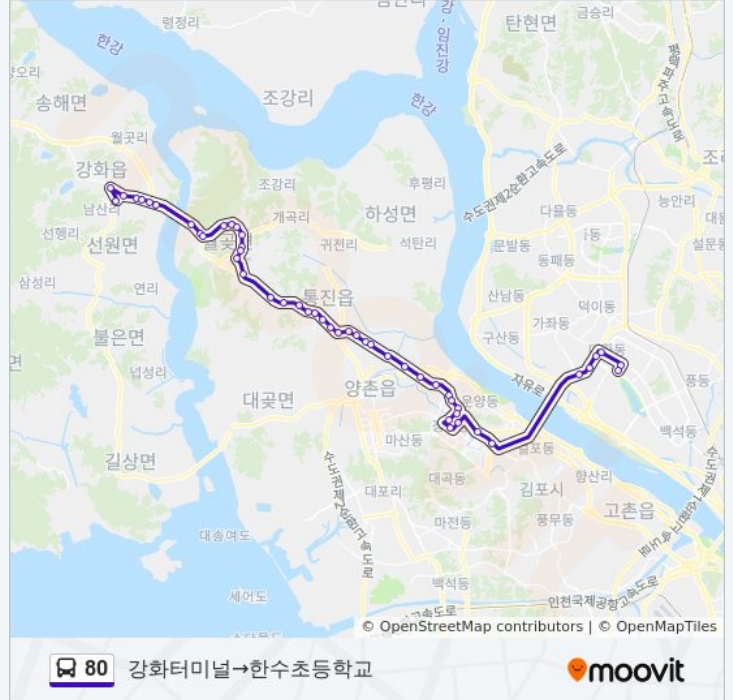

청송2.3단지

장기상가

고창초등학교

장기사거리.수정마을

한옥마을입구.검은다리

대화마을입구삼거리

킨텍스

대화중학교.종합운동장

대화역

주엽역사거리

한수초등학교

**방향: 현대백화점→강화터미널**

정류장 53개

[노선 일정 보기](#)

현대백화점

킨텍스후문

### 80 버스 정보

**방향:** 현대백화점→강화터미널  
**정거장:** 53  
**이동 시간:** 74 분  
**노선 요약:**

갈산사거리

군하리.한우마을

조각공원입구

조각공원.청소년수련원

고막리마을회관

고막리