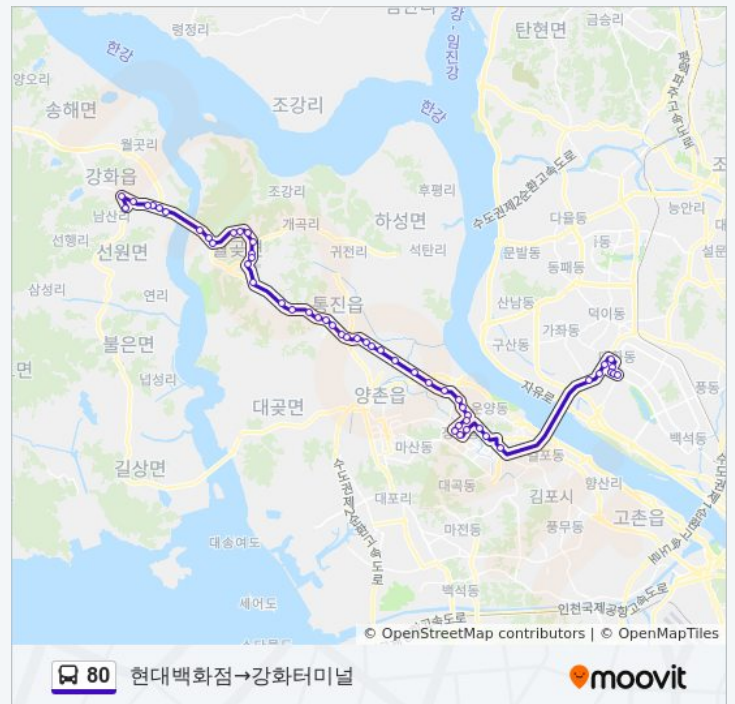

대화역

주엽역사거리

한수초등학교

**방향: 현대백화점→강화터미널**

정류장 53개

[노선 일정 보기](#)

현대백화점

킨텍스후문

### 80 버스 시간표

현대백화점→강화터미널 경로 시간표:

일요일	오전 7:25 - 오후 7:25
월요일	오전 7:25 - 오후 7:25
화요일	오전 7:25 - 오후 7:25

킨텍스삼거리  
 장춘초등학교  
 대화역  
 대화중학교.종합운동장  
 건설센터  
 대화마을입구삼거리  
 한옥마을입구.검은다리  
 장기사거리.전원마을  
 지경  
 고창초등학교  
 장기상가  
 은혜교회  
 청송2.3단지  
 청송1단지  
 성창아파트입구  
 김포패션아울렛  
 바리미  
 누산사거리  
 돌다리.석모리  
 누산삼거리  
 수참.하성입구  
 한들고개  
 백석마을  
 도소동  
 도사리  
 통진문화회관  
 통진중고등학교  
 마송  
 마송천주교  
 현대아파트  
 통진두레문화센터  
 웅정리입구  
 팬택입구

### 80 버스 정보

**방향:** 현대백화점→강화터미널  
**정거장:** 53  
**이동 시간:** 74 분  
**노선 요약:**

갈산사거리

군하리.한우마을

조각공원입구

조각공원.청소년수련원

고막리마을회관

고막리