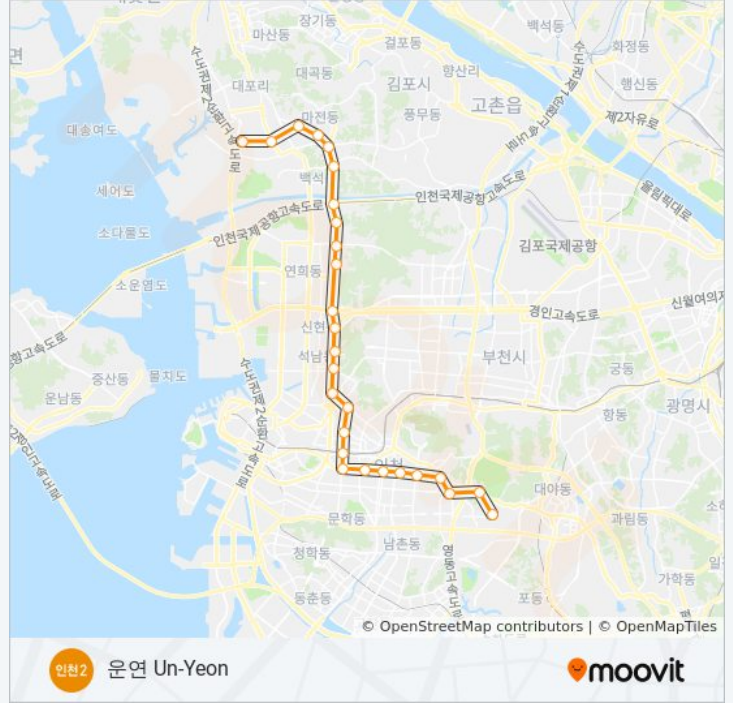

**방향: 검단오류 Geomdan Oryu**  
 정류장 27개  
[노선 일정 보기](#)

**인천 2호선 지하철 시간표**  
 검단오류 Geomdan Oryu 경로 시간표:

일요일	오전 12:00 - 오후 11:50
월요일	오전 12:00 - 오후 11:50
화요일	오전 12:00 - 오후 11:50
수요일	오전 12:00 - 오후 11:50
목요일	오전 12:00 - 오후 11:50
금요일	오전 12:00 - 오후 11:50
토요일	오전 12:00 - 오후 11:50

### 인천 2호선 지하철 정보

방향: 운연 Un-Yeon

정거장: 27

이동 시간: 58 분

노선 요약:

시민공원(문화창작지대) Citizens Park

석바위시장 Seokbawi Market

인천시청 Incheon City Hall

석천사거리 Seokcheon Sageori

모래내시장 Moraenae Market

만수 Mansu

남동구청 Namdong-Gu Office

인천대공원 Incheon Grand Park

운연 Un-Yeon

인천 2호선 지하철 시간표와 경로 지도는 [moovitapp.com](http://moovitapp.com) 에서 오프라인 PDF로 사용할 수 있습니다. [무빗 앱](#) url을 사용하여 실시간 버스 시간, 기차 일정 또는 지하철 일정과 서울시 내의 모든 대중 교통의 단계별 방향안내를 받을 수 있습니다.