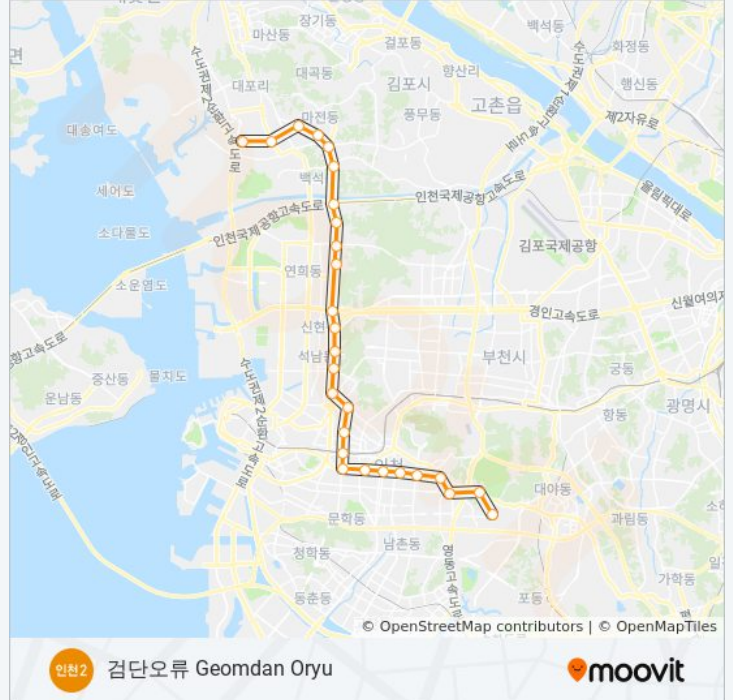

**인천 2호선 지하철 정보**  
 방향: 검단오류 Geomdan Oryu  
 정거장: 27  
 이동 시간: 58 분  
 노선 요약:

검암 Geomam

독정 Dogjeong

완정 Wanjeong

마전 Majeon

검단사거리 Geomdan Sageori

왕길 Wang-Gil

검단오류 Geomdan Oryu