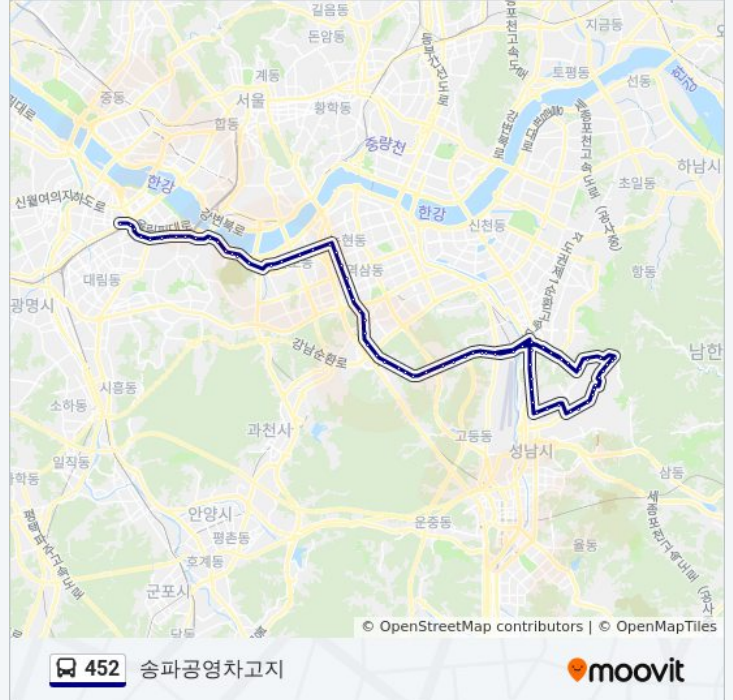

동작역.국립현충원

구반포역.심산문화센터

신반포역

고속터미널

반포역

영동사거리

논현역

신논현역.구교보타워사거리

452 버스 시간표

송파공영차고지 경로 시간표:

일요일	오전 4:00 - 오후 11:30
월요일	오전 4:00 - 오후 11:30
화요일	오전 4:00 - 오후 11:30
수요일	오전 4:00 - 오후 11:30
목요일	오전 4:00 - 오후 11:30
금요일	오전 4:00 - 오후 11:30
토요일	오전 4:00 - 오후 11:30

452 버스 정보

방향: 송파공영차고지

정거장: 71

이동 시간: 94 분

노선 요약:

강남역
 우성아파트
 뱅뱅사거리
 양재역
 교육개발원입구
 시민의숲
 At센터.양재꽃시장
 하나로마트.코트라
 내곡동주민센터
 탑성마을
 서초포레스타입구
 안골마을
 서울특별시어린이병원.강동-송파예비군
 현인릉.강남서초예비군훈련장
 현인농장
 현인마을.서울농업기술센터
 Lh푸르지오
 세곡리엔파크1단지
 은곡마을입구.리엔파크2단지
 대왕초등학교
 광연자동차학원앞
 삼일자동차학원.강남자동차검사소
 장지동
 북정동주민센터
 동서울대학교
 북정파출소
 가천대역.가천대학교
 수진리고개.태평고개
 통계청.태평역
 중앙시장.농협
 구시청.신흥1동주민센터
 신흥역.종합시장
 성남우체국