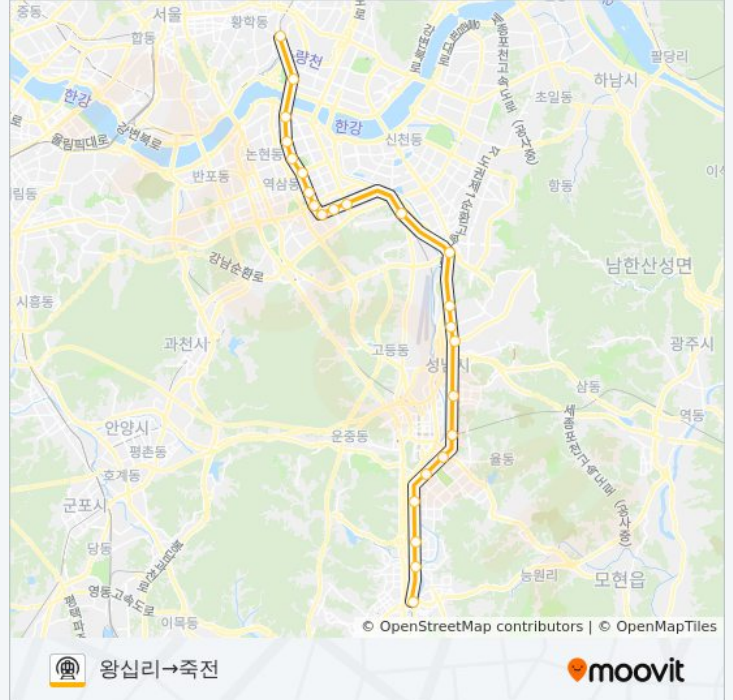

수서 Suseo

북정 Bokjeong

가천대 Gachon University

태평 Taepyeong

모란 Moran

야탑 Yatap

이매 Imae

서현 Seohyeon

수내 Sunae

정자 Jeongja

미금 Migeum

오리 Ori

죽전 Jukjeon

방향: 죽전→수원

정류장 13개

[노선 일정 보기](#)

죽전 Jukjeon

보정 Bojeong

구성 Guseong

신갈 Singal

기흥 Giheung

상갈 Sanggal

청명 Cheongmyeong

영통 Yeongtong

망포 Mangpo

매탄권선 Maetan-Gwonseon

수원시청 Suwon City Hall

매교 Maegyo

수원 Suwon

수인분당선 (SUIN-BUNDANG LINE) 지하철 시간표

죽전→수원 경로 시간표:

일요일	오전 5:10 - 오전 5:50
월요일	오전 5:05 - 오전 7:32
화요일	오전 5:05 - 오전 7:32
수요일	오전 5:05 - 오전 7:32
목요일	오전 5:05 - 오전 7:32
금요일	오전 5:05 - 오전 7:32
토요일	오전 5:10 - 오전 5:50

수인분당선 (SUIN-BUNDANG LINE) 지하철 정보

방향: 죽전→수원

정거장: 13

이동 시간: 32 분

노선 요약: