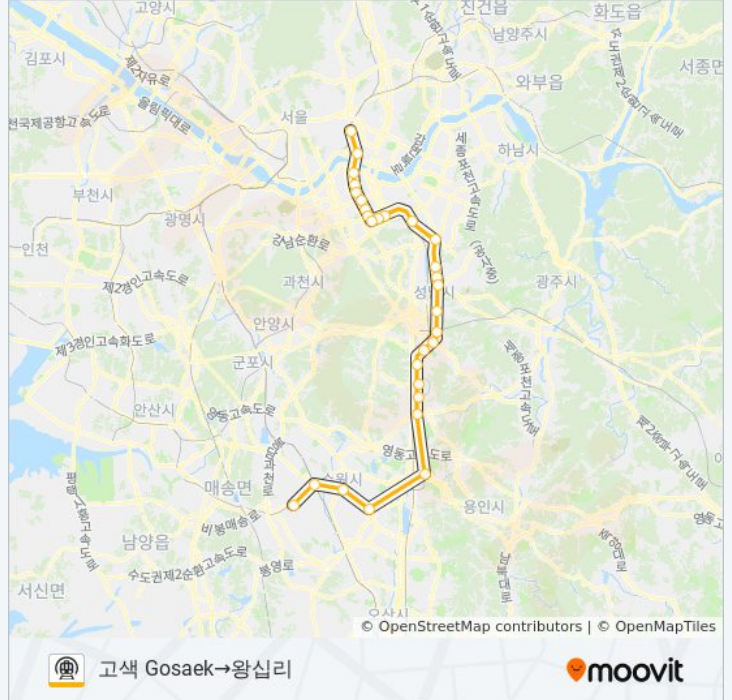

내 근처의 가장 가까운 수인분당선 (SUIN-BUNDANG LINE) 지하철을 찾으려면 무빗을 사용하여 다음 수인분당선 (SUIN-BUNDANG LINE) 지하철 도착시간을 확인하세요.

방향: 고색 Gosaek→왕십리

정류장 29개
[노선 일정 보기](#)

고색 Gosaek
수원 Suwon
수원시청 Suwon City Hall
망포 Mangpo
기흥 Giheung
죽전 Jukjeon
오리 Ori
미금 Migeum
정자 Jeongja
수내 Sunae
서현 Seohyeon
이매 Imae
야탑 Yatap
모란 Moran
태평 Taepyeong
가천대 Gachon University
북정 Bokjeong
수서 Suseo
대모산입구 Daemosan

수인분당선 (SUIN-BUNDANG LINE) 지하철 시간표
고색 Gosaek→왕십리 경로 시간표:

일요일	미 운행중
월요일	오전 6:49 - 오전 8:05
화요일	오전 6:49 - 오전 8:05
수요일	오전 6:49 - 오전 8:05
목요일	오전 6:49 - 오전 8:05
금요일	오전 6:49 - 오전 8:05
토요일	미 운행중

수인분당선 (SUIN-BUNDANG LINE) 지하철 정보

방향: 고색 Gosaek→왕십리

정거장: 29

이동 시간: 83 분

노선 요약:

- 개포동 Gaepo-Dong
- 구룡 Guryong
- 도곡 Dogok
- 한티 Hanti
- 선릉 Seolleung
- 선정릉 Seonjeongneung
- 강남구청 Gangnam-Gu Office
- 압구정로데오 Apgujeongrodeo
- 서울숲 Seoul Forest
- 왕십리 Wangsimni