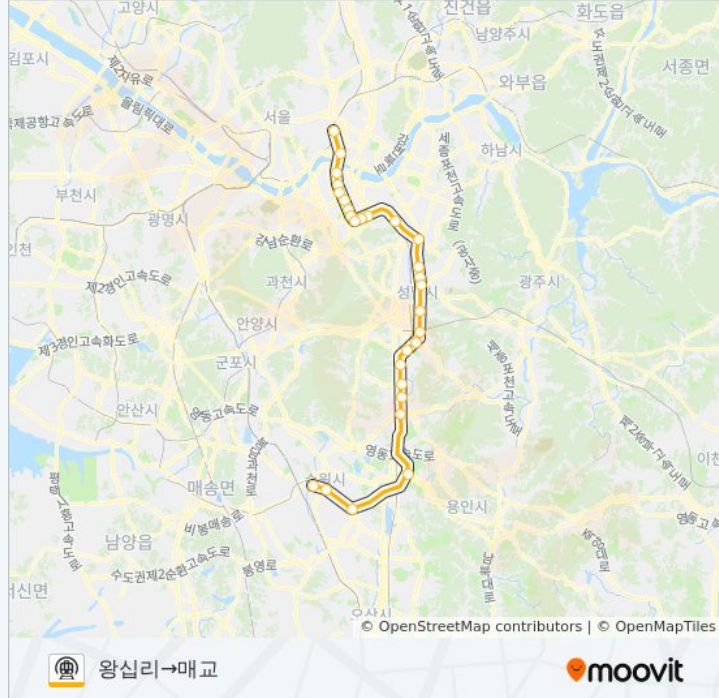

수인분당선 (SUIN-BUNDANG LINE) 지하철 정보

방향: 왕십리→매교

정거장: 28

이동 시간: 76 분

노선 요약:

서현 Seohyeon

수내 Sunae

정자 Jeongja

미금 Migeum

오리 Ori

죽전 Jukjeon

기흥 Giheung

망포 Mangpo

수원시청 Suwon City Hall

매교 Maegyo

방향: 왕십리→수원