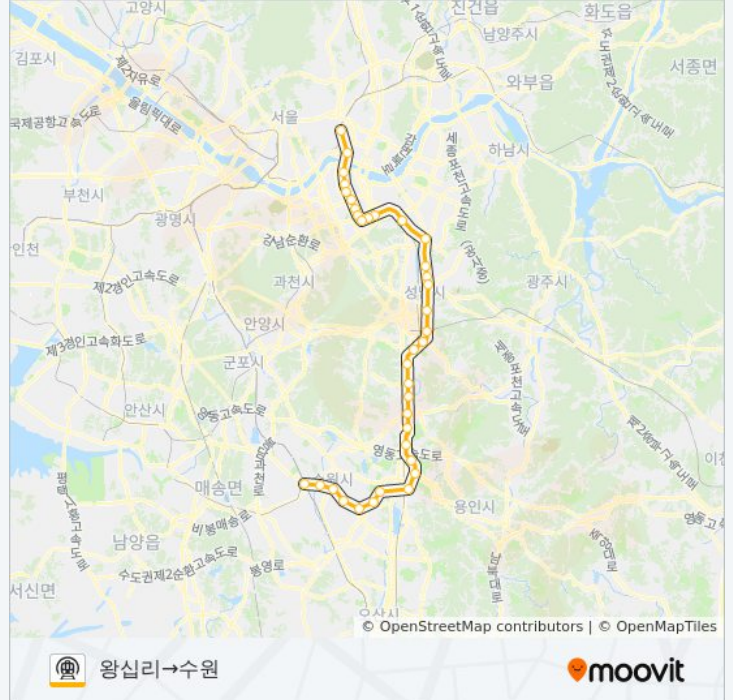

청명 Cheongmyeong

영통 Yeongtong

망포 Mangpo

매탄권선 Maetan-Gwonseon

수원시청 Suwon City Hall

매교 Maegyo

수원 Suwon

방향: 왕십리→죽전