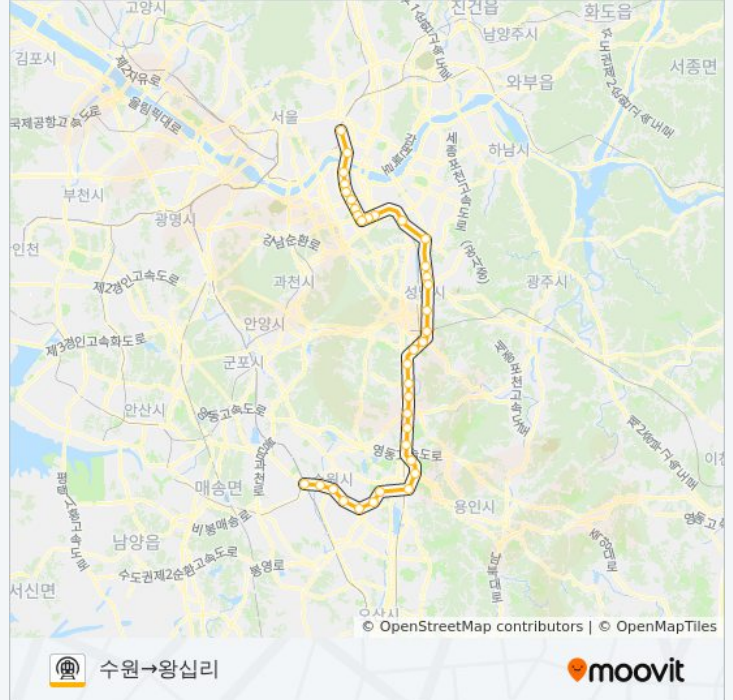

이매 Imae

야탑 Yatap

모란 Moran

태평 Taepyeong

가천대 Gachon University

북정 Bokjeong

수서 Suseo

대모산입구 Daemosan

개포동 Gaepo-Dong

구룡 Guryong

도곡 Dogok

한티 Hanti

선릉 Seolleung

선정릉 Seonjeongneung

강남구청 Gangnam-Gu Office

압구정로데오 Apgujeongrodeo

서울숲 Seoul Forest

왕십리 Wangsimni

방향: 수원→죽전

정류장 13개

[노선 일정 보기](#)

수원 Suwon

매교 Maegyo

수원시청 Suwon City Hall

매탄권선 Maetan-Gwonseon

망포 Mangpo

영통 Yeongtong

청명 Cheongmyeong

상갈 Sanggal

기흥 Giheung

신갈 Singal

구성 Guseong

수인분당선 (SUIN-BUNDANG LINE) 지하철 시간표

수원→죽전 경로 시간표:

일요일	오전 12:05 - 오후 11:40
월요일	오전 12:05 - 오후 11:50
화요일	오후 11:12 - 오후 11:50
수요일	오후 11:12 - 오후 11:50
목요일	오후 11:12 - 오후 11:50
금요일	오후 11:12 - 오후 11:50
토요일	오후 11:20 - 오후 11:40

수인분당선 (SUIN-BUNDANG LINE) 지하철 정보

방향: 수원→죽전

정거장: 13

이동 시간: 30 분

노선 요약: