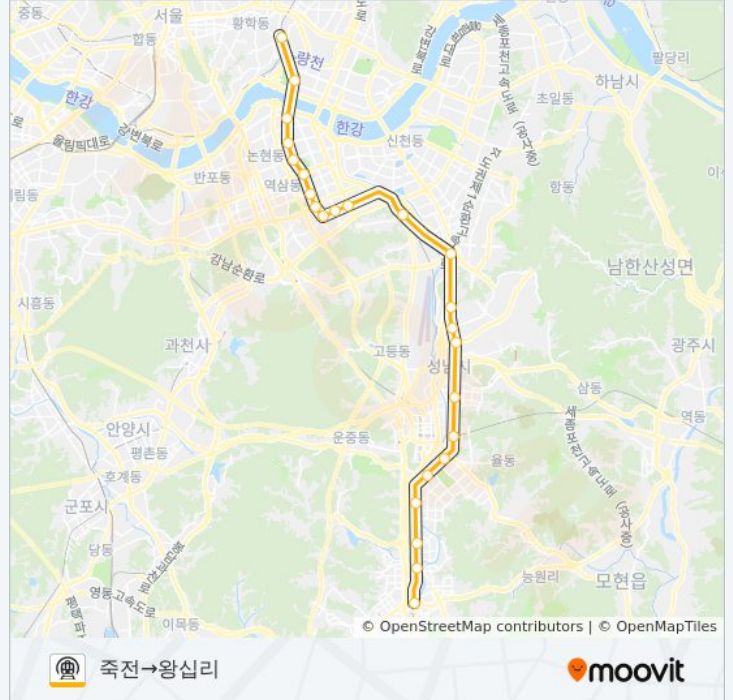

수인분당선 (SUIN-BUNDANG LINE) 지하철 정보

방향: 죽전→왕십리
 정거장: 24
 이동 시간: 54 분
 노선 요약:

선릉 Seolleung

선정릉 Seonjeongneung

강남구청 Gangnam-Gu Office

압구정로데오 Apgujeongrodeo

서울숲 Seoul Forest

왕십리 Wangsimni