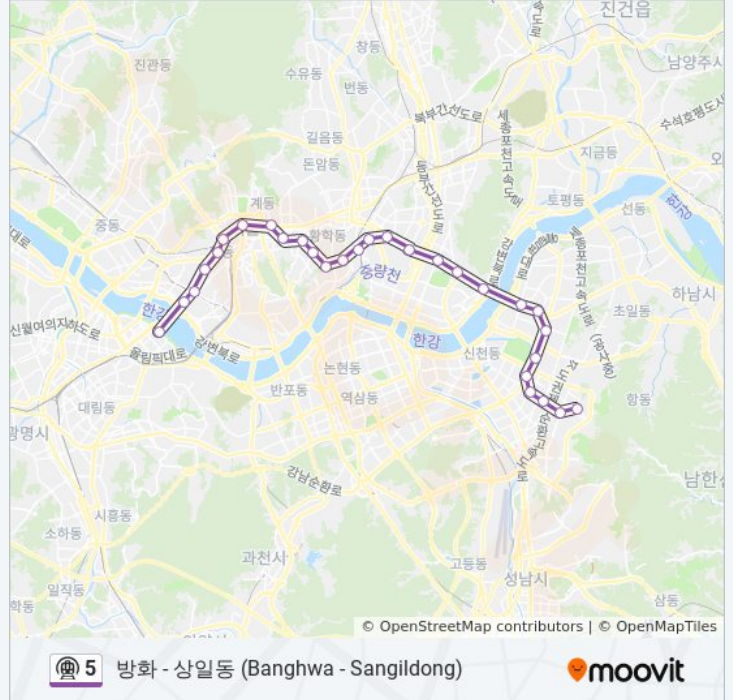

5 지하철 시간표

마천→여의나루 경로 시간표:

일요일	미 운행중
월요일	오후 11:52
화요일	오후 11:52
수요일	오후 11:52
목요일	오후 11:52
금요일	오후 11:52
토요일	미 운행중

5 지하철 정보

방향: 마천→여의나루
 정거장: 29
 이동 시간: 55 분
 노선 요약:

신금호 Singeumho

청구 Cheonggu

동대문역사문화공원 Dongdaemun History & Culture Park

을지로4가 Euljiro 4-Ga

종로3가 Jongno 3(Sam)-Ga

광화문 Gwanghwamun

서대문 Seodaemun

충정로 Chungjeongno

애오개 Aeogae

공덕 Gongdeok

마포

여의나루 Yeouinaru

방향: 방화→거여

정류장 45개

[노선 일정 보기](#)

방화 Banghwa

개화산 Gaehwasan

김포공항 Gimpo International Airport

송정 Songjeong