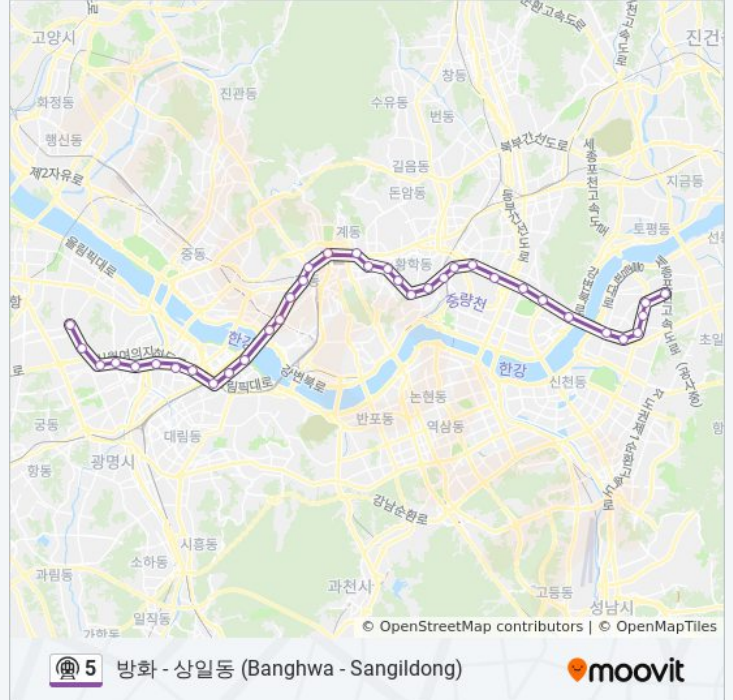

을지로4가 Euljiro 4-Ga

동대문역사문화공원 Dongdaemun History & Culture Park

청구 Cheonggu

신금호 Singeumho

행당 Haengdang

왕십리 Wangsimni

마장

답십리 Dapsimni

장한평 Janghanpyeong

군자 Gunja (Neung-Dong)

아차산 Achanan

광나루 Gwangnaru

천호 Cheonho

강동 Gangdong

길동 Gil-Dong

굽은다리

명일

고덕 Godeok

5 지하철 시간표와 경로 지도는 moovitapp.com 에서 오프라인 PDF로 사용할 수 있습니다. [무빗앱](#) url을 사용하여 실시간 버스 시간, 기차 일정 또는 지하철 일정과 서울시 내의 모든 대중 교통의 단계별 방향안내를 받을 수 있습니다.

[무빗에 대해](#) • [MaaS 솔루션](#) • [지원 국가](#) • [무비터 커뮤니티](#)

© 2023 무빗 - 모든 권리가 보호됨

실시간 도착 시간을 확인하세요