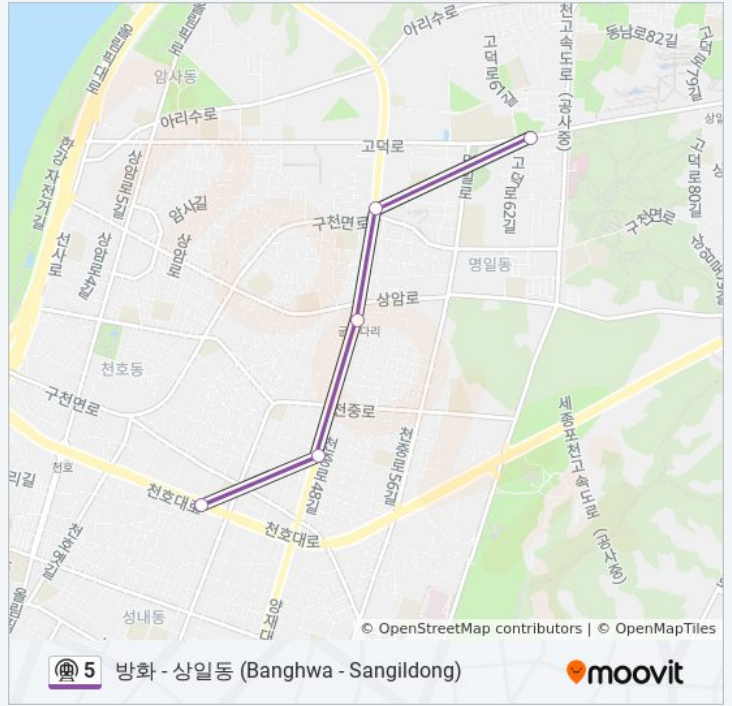

개화산 Gaehwasan

방향: 강동→고덕

정류장 5개

[노선 일정 보기](#)

강동 Gangdong

길동 Gil-Dong

굽은다리

명일

고덕 Godeok

5 지하철 시간표

강동→고덕 경로 시간표:

일요일	오전 6:16
월요일	오전 6:16
화요일	오전 6:16
수요일	오전 6:16
목요일	오전 6:16
금요일	오전 6:16
토요일	오전 6:16

5 지하철 정보

방향: 강동→고덕

정거장: 5

이동 시간: 7 분
노선 요약:

방향: 군자→개화산

정류장 34개
[노선 일정 보기](#)

- 군자 Gunja (Neung-Dong)
- 장한평 Janghanpyeong
- 답십리 Dapsimni
- 마장
- 왕십리 Wangsimni
- 행당 Haengdang
- 신금호 Singeumho
- 청구 Cheonggu
- 동대문역사문화공원 Dongdaemun History & Culture Park
- 을지로4가 Euljiro 4-Ga
- 종로3가 Jongno 3(Sam)-Ga
- 광화문 Gwanghwamun
- 서대문 Seodaemun
- 충정로 Chungjeongno
- 애오개 Aeogae