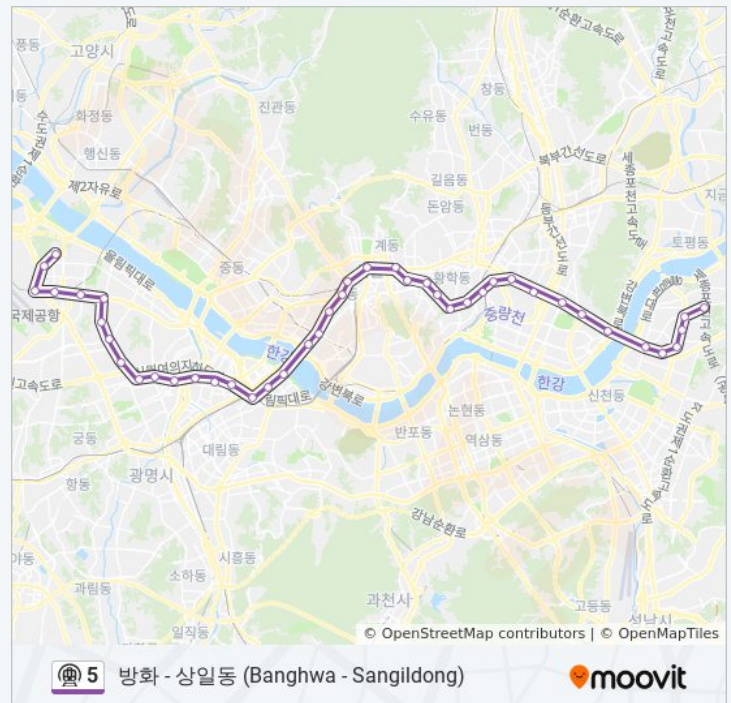

월요일	오전 5:30 - 오후 11:37
화요일	오전 5:30 - 오후 11:37
수요일	오전 5:30 - 오후 11:37
목요일	오전 5:30 - 오후 11:37
금요일	오전 5:30 - 오후 11:37
토요일	오전 5:30 - 오후 10:44

5 지하철 정보

방향: 방화→고덕

정거장: 43

이동 시간: 81 분

노선 요약:

답십리 Dapsimni

장한평 Janghanpyeong