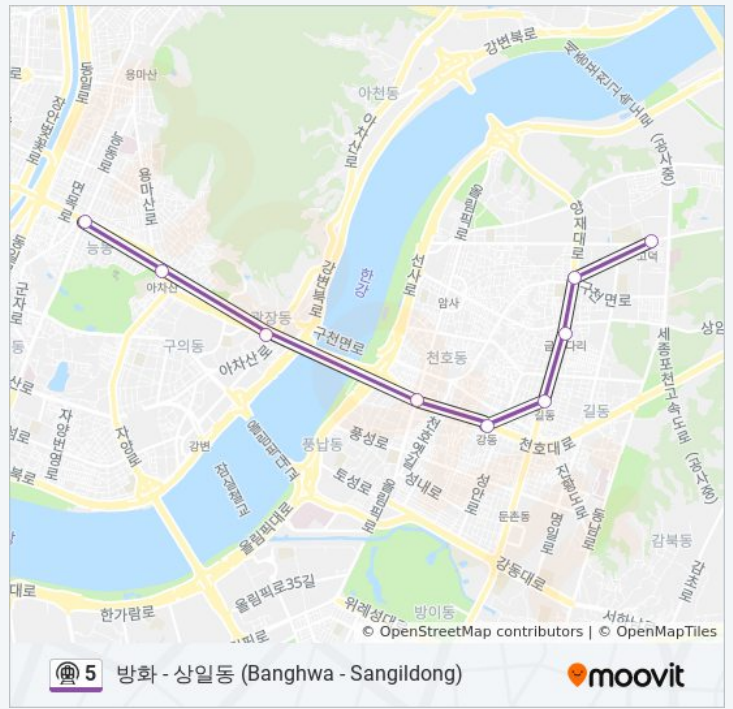

방향: 군자→고덕

정류장 9개

[노선 일정 보기](#)

군자 Gunja (Neung-Dong)

아차산 Ahasan

광나루 Gwangnaru

천호 Cheonho

강동 Gangdong

길동 Gil-Dong

굽은다리

명일

고덕 Godeok

5 지하철 시간표

군자→고덕 경로 시간표:

일요일	오전 5:37
월요일	오전 5:37
화요일	오전 5:37
수요일	오전 5:37
목요일	오전 5:37
금요일	오전 5:37
토요일	오전 5:37

5 지하철 정보

방향: 군자→고덕

정거장: 9

이동 시간: 17 분

노선 요약:

방향: 마천→여의나루

정류장 29개
[노선 일정 보기](#)

- 마천
- 거여 Geoyeo
- 개롱 Gaerong
- 오금 Ogeum
- 방이 Bangi
- 올림픽공원 Olympic Park
- 둔촌동
- 강동 Gangdong
- 천호 Cheonho
- 광나루 Gwangnaru
- 아차산 Ahasan
- 군자 Gunja (Neung-Dong)
- 장한평 Janghanpyeong
- 답십리 Dapsimni
- 마장
- 왕십리 Wangsimni
- 행당 Haengdang