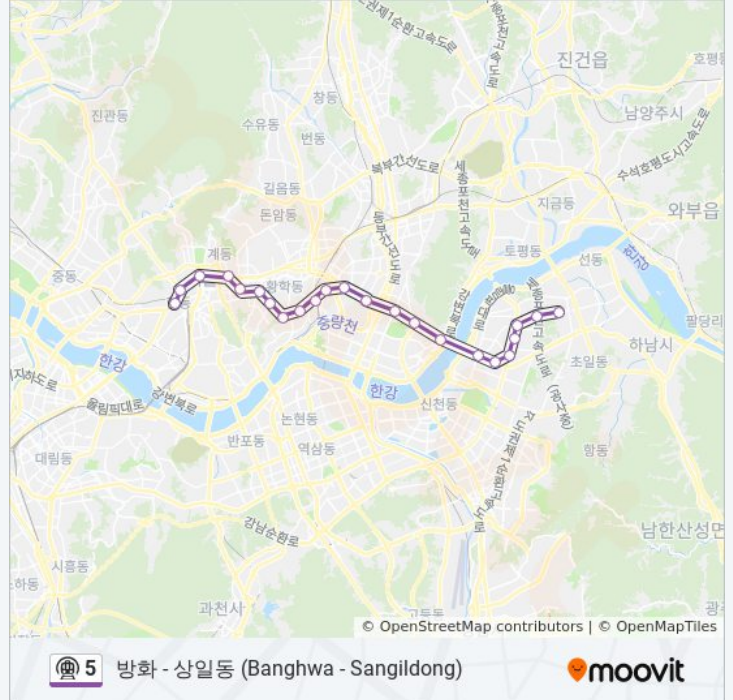

신금호 Singeumho

청구 Cheonggu

동대문역사문화공원 Dongdaemun History & Culture Park

5 지하철 시간표

상일동→충정로 경로 시간표:

일요일	미 운행중
월요일	미 운행중
화요일	오전 12:15
수요일	오전 12:15
목요일	오전 12:15
금요일	오전 12:15
토요일	오전 12:15

5 지하철 정보

방향: 상일동→충정로

정거장: 23

이동 시간: 43 분

노선 요약:

을지로4가 Euljiro 4-Ga

종로3가 Jongno 3(Sam)-Ga

광화문 Gwanghwamun

서대문 Seodaemun

충정로 Chungjeongno

방향: 애오개→개화산

정류장 20개

[노선 일정 보기](#)

애오개 Aeogae

공덕 Gongdeok

마포

여의나루 Yeouinaru

여의도 Yeouido