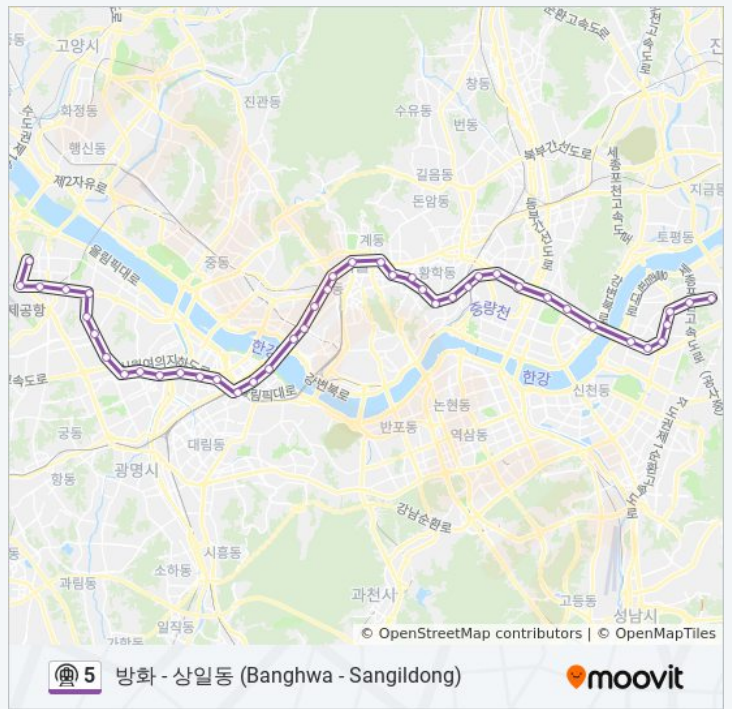

수요일	오전 5:30 - 오후 11:36
목요일	오전 5:30 - 오후 11:36
금요일	오전 5:30 - 오후 11:36
토요일	오전 5:30 - 오후 10:47

5 지하철 정보
방향: 상일동→개화산
정거장: 43
이동 시간: 82 분
노선 요약:

- 명일
- 굽은다리
- 길동 Gil-Dong
- 강동 Gangdong
- 천호 Cheonho
- 광나루 Gwangnaru
- 아차산 Ahasan
- 군자 Gunja (Neung-Dong)
- 장한평 Janghanpyeong
- 답십리 Dapsimni
- 마장
- 왕십리 Wangsimni
- 행당 Haengdang
- 신금호 Singeumho
- 청구 Cheonggu
- 동대문역사문화공원 Dongdaemun History & Culture Park
- 을지로4가 Euljiro 4-Ga
- 종로3가 Jongno 3(Sam)-Ga
- 광화문 Gwanghwamun
- 서대문 Seodaemun
- 충정로 Chungjeongno
- 애오개 Aeogae
- 공덕 Gongdeok
- 마포
- 여의나루 Yeouinaru
- 여의도 Yeouido
- 신길 Singil
- 영등포시장 Yeongdeungpo Market
- 영등포구청 Yeongdeungpo-Gu Office
- 양평 Yangpyeong
- 오목교 Omokgyo
- 목동 Mok-Dong