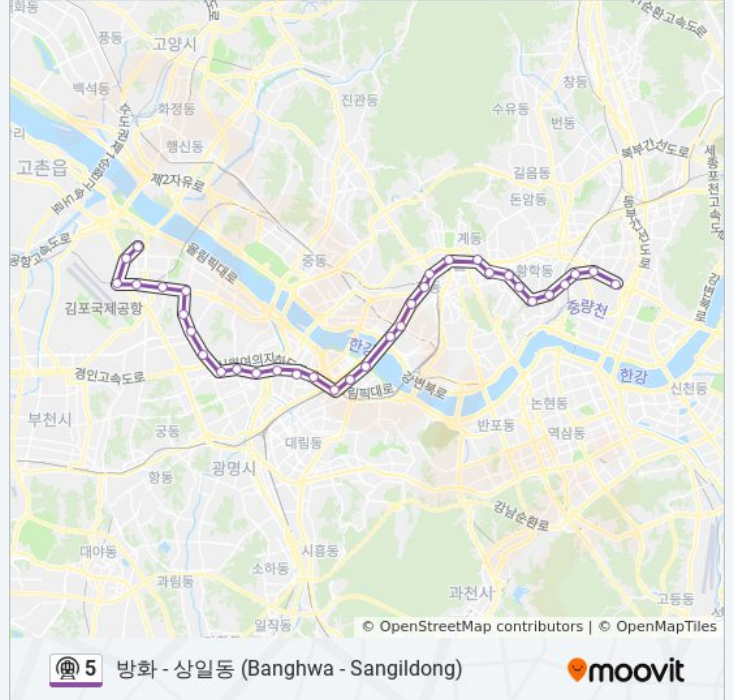

방향: 방화→천호

정류장 38개

[노선 일정 보기](#)

방화 Banghwa

개화산 Gaehwasan

김포공항 Gimpo International Airport

송정 Songjeong

마곡