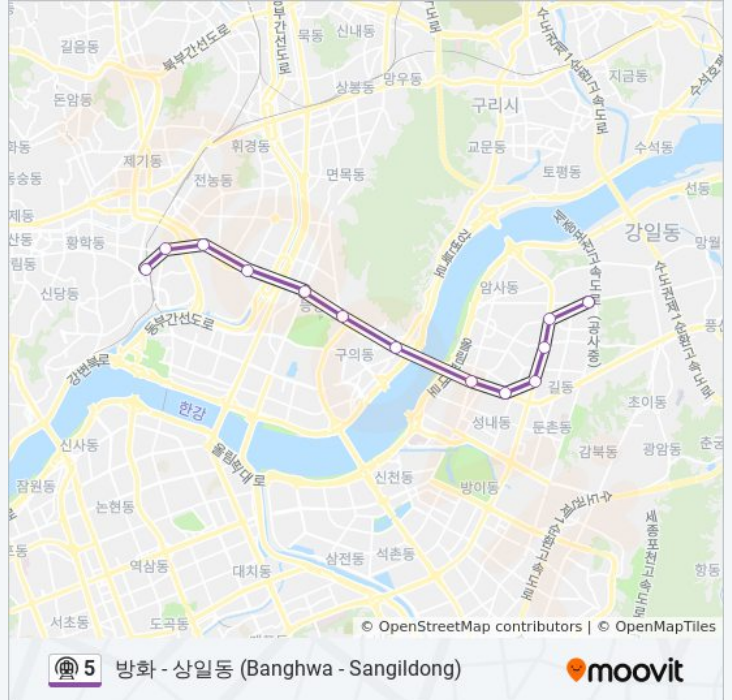

방향: 화곡→고덕

정류장 36개
[노선 일정 보기](#)

- 화곡 Hwagok
- 까치산 Kkachisan
- 신정 Sinjeong
- 목동 Mok-Dong
- 오목교 Omokgyo
- 양평 Yangpyeong
- 영등포구청 Yeongdeungpo-Gu Office
- 영등포시장 Yeongdeungpo Market
- 신길 Singil
- 여의도 Yeouido
- 여의나루 Yeouinaru
- 마포
- 공덕 Gongdeok
- 애오개 Aeogae
- 충정로 Chungjeongno
- 서대문 Seodaemun
- 광화문 Gwanghwamun
- 종로3가 Jongno 3(Sam)-Ga

5 지하철 시간표

화곡→고덕 경로 시간표:

일요일	오전 5:30
월요일	오전 5:30
화요일	오전 5:30
수요일	오전 5:30
목요일	오전 5:30
금요일	오전 5:30
토요일	오전 5:30

5 지하철 정보

방향: 화곡→고덕
정거장: 36
이동 시간: 67 분
노선 요약: