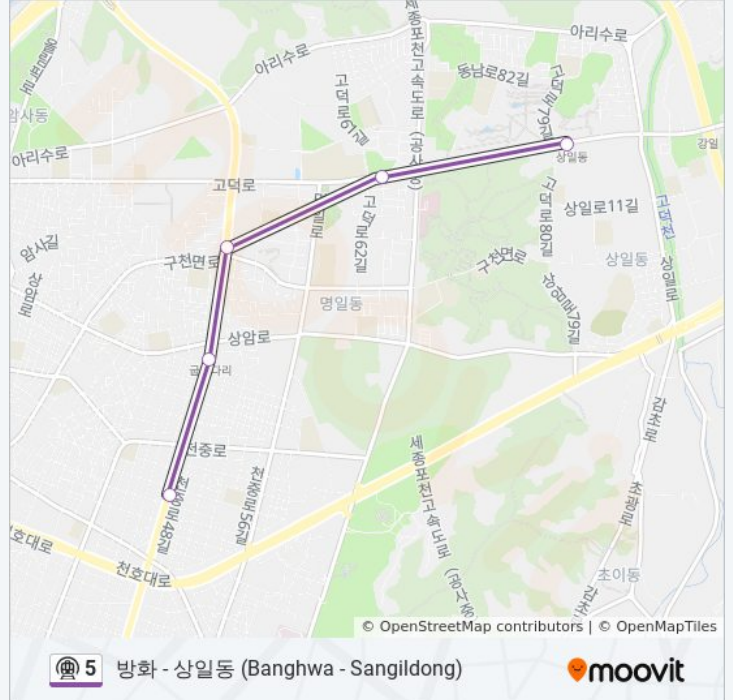

방향: 상일동→마장

정류장 13개
[노선 일정 보기](#)

- 상일동 Sangil-Dong
- 고덕 Godeok
- 명일
- 굽은다리
- 길동 Gil-Dong
- 강동 Gangdong
- 천호 Cheonho
- 광나루 Gwangnaru
- 아차산 Ahasan
- 군자 Gunja (Neung-Dong)
- 장한평 Janghanpyeong
- 답십리 Dapsimni
- 마장

5 지하철 시간표

상일동→마장 경로 시간표:

일요일	오후 11:31
월요일	미 운행중
화요일	미 운행중
수요일	미 운행중
목요일	미 운행중
금요일	미 운행중
토요일	오후 11:31

5 지하철 정보

방향: 상일동→마장
정거장: 13
이동 시간: 25 분
노선 요약: