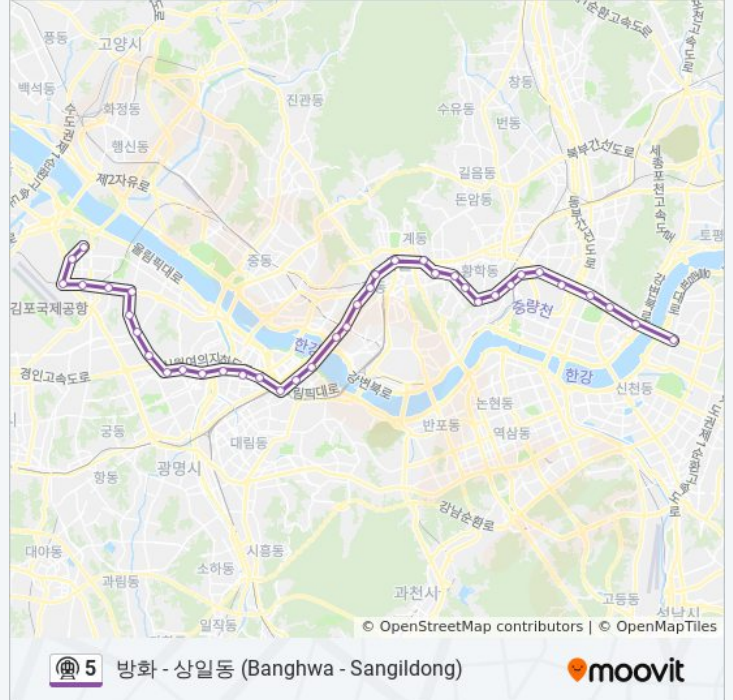

천호 Cheonho

방향: 방화→행당

정류장 30개

[노선 일정 보기](#)

방화 Banghwa

개화산 Gaehwasan

김포공항 Gimpo International Airport

5 지하철 시간표