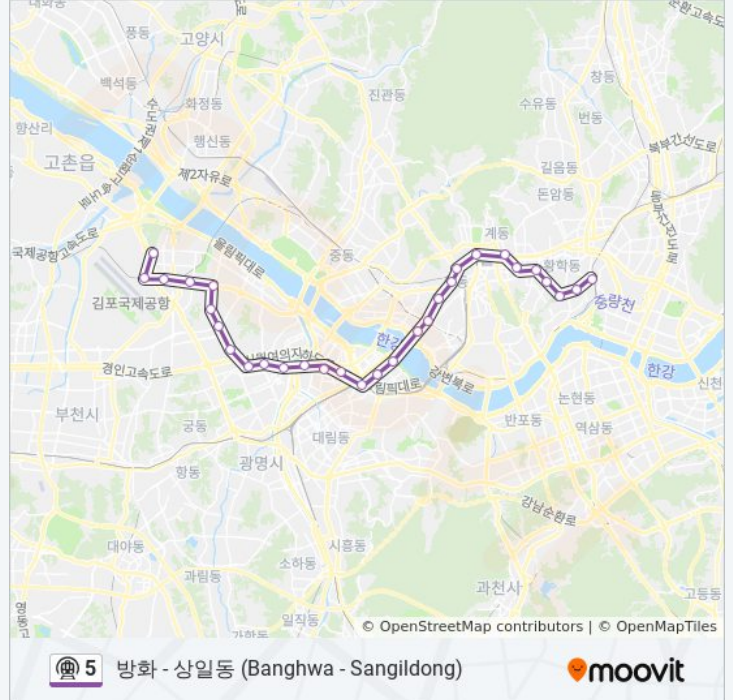

5 지하철 시간표

왕십리→개화산 경로 시간표:

일요일	오전 5:30
월요일	오전 5:30
화요일	오전 5:30
수요일	오전 5:30
목요일	오전 5:30
금요일	오전 5:30
토요일	오전 5:30

5 지하철 정보

방향: 왕십리→개화산
정거장: 30
이동 시간: 55 분
노선 요약:

양평 Yangpyeong

오목교 Omokgyo

목동 Mok-Dong

신정 Sinjeong

까치산 Kkachisan

화곡 Hwagok

우장산 Ujangsan

발산 Balsan

마곡

송정 Songjeong

김포공항 Gimpo International Airport

개화산 Gaehwasan

방향: 왕십리→고덕

정류장 13개

[노선 일정 보기](#)

왕십리 Wangsimni

마장

답십리 Dapsimni

장한평 Janghanpyeong