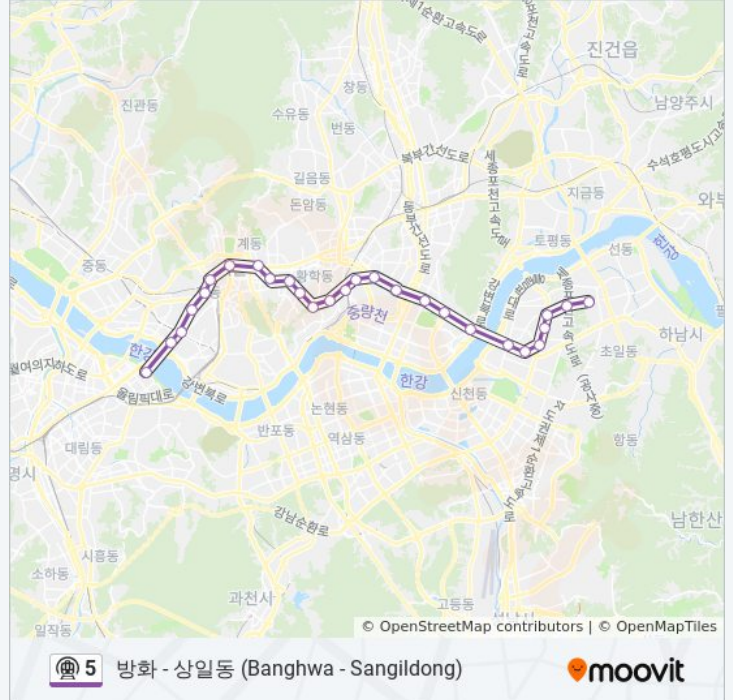

5 지하철 시간표

상일동→여의나루 경로 시간표:

일요일	오후 11:07
월요일	미 운행중
화요일	미 운행중
수요일	미 운행중
목요일	미 운행중
금요일	미 운행중
토요일	오후 11:07

5 지하철 정보

방향: 상일동→여의나루
 정거장: 27
 이동 시간: 51 분
 노선 요약:

을지로4가 Euljiro 4-Ga

종로3가 Jongno 3(Sam)-Ga

광화문 Gwanghwamun

서대문 Seodaemun

충정로 Chungjeongno

애오개 Aeogae

공덕 Gongdeok

마포

여의나루 Yeouinaru

방향: 상일동→충정로

정류장 23개

[노선 일정 보기](#)

상일동 Sangil-Dong

고덕 Godeok

명일

굽은다리

길동 Gil-Dong

강동 Gangdong

천호 Cheonho