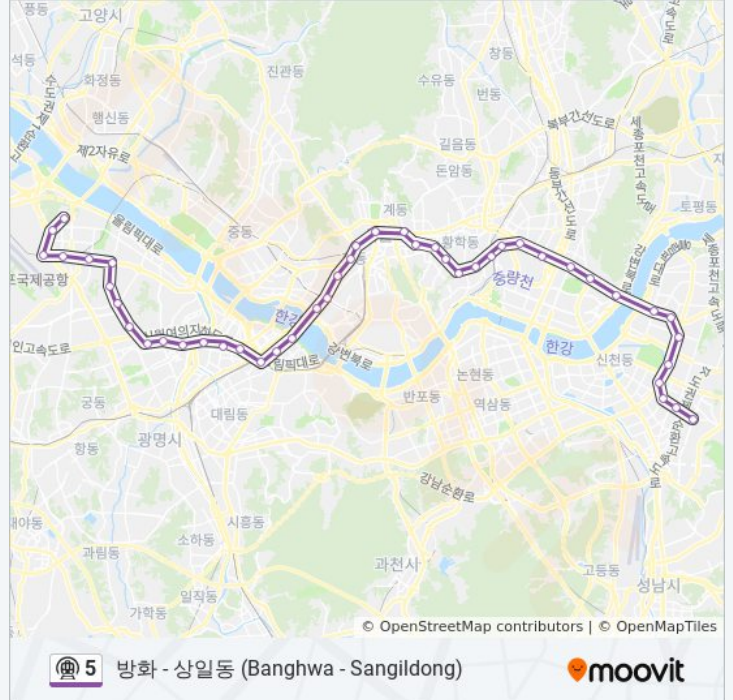

광나루 Gwangnaru

천호 Cheonho

강동 Gangdong

둔촌동

올림픽공원 Olympic Park

방이 Bangi

오금 Ogeum

개롱 Gaerong

거여 Geoyeo

방향: 방화→고덕

정류장 43개

[노선 일정 보기](#)

5 지하철 시간표

방화→고덕 경로 시간표:

일요일

오전 5:30 - 오후 10:44