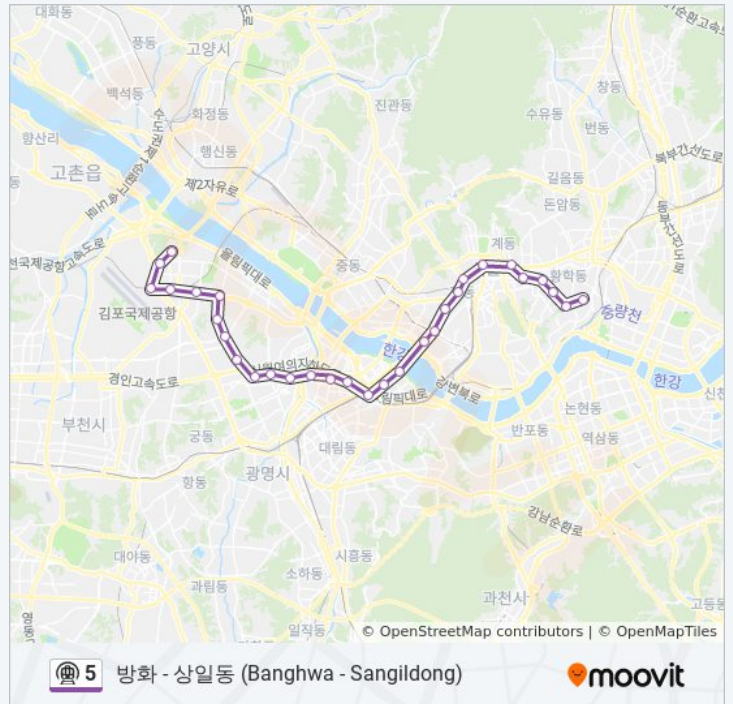

을지로4가 Euljiro 4-Ga

동대문역사문화공원 Dongdaemun History & Culture Park

청구 Cheonggu

신금호 Singeumho

행당 Haengdang

금요일

미 운행중

토요일

오후 11:08

5 지하철 정보

방향: 방화→행당

정거장: 30

이동 시간: 55 분

노선 요약:

방향: 상일동→개화산

정류장 43개

[노선 일정 보기](#)

상일동 Sangil-Dong

고덕 Godeok

5 지하철 시간표

상일동→개화산 경로 시간표:

일요일 오전 5:30 - 오후 10:47

월요일 오전 5:30 - 오후 11:36

화요일 오전 5:30 - 오후 11:36