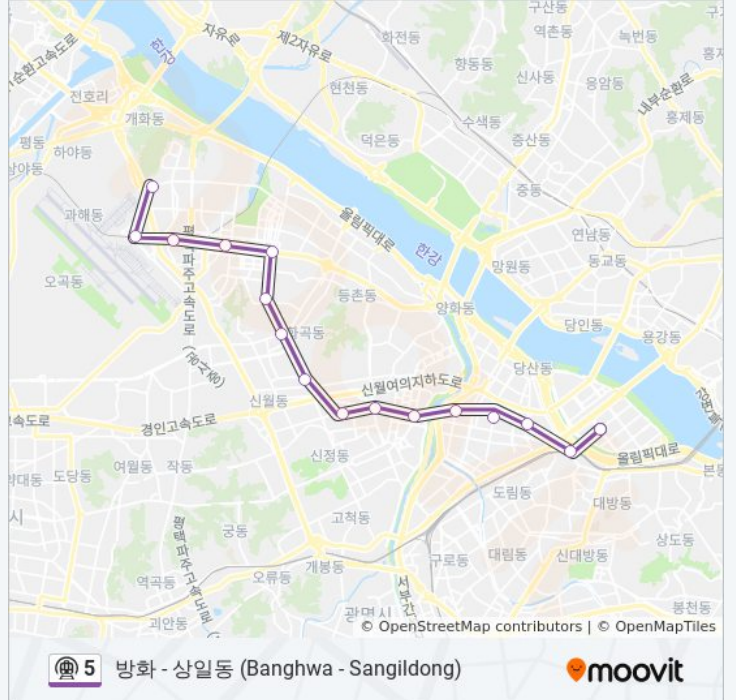

5 지하철 정보

방향: 애오개→개화산

정거장: 20

이동 시간: 37 분

노선 요약:

김포공항 Gimpo International Airport

개화산 Gaehwasan

방향: 여의도→개화산

정류장 16개
[노선 일정 보기](#)

- 여의도 Yeouido
- 신길 Singil
- 영등포시장 Yeongdeungpo Market
- 영등포구청 Yeongdeungpo-Gu Office
- 양평 Yangpyeong
- 오목교 Omokgyo
- 목동 Mok-Dong
- 신정 Sinjeong
- 까치산 Kkachisan
- 화곡 Hwagok
- 우장산 Ujangsan
- 발산 Balsan
- 마곡
- 송정 Songjeong
- 김포공항 Gimpo International Airport
- 개화산 Gaehwasan

5 지하철 시간표

여의도→개화산 경로 시간표:

일요일	오전 5:30
월요일	오전 5:30
화요일	오전 5:30
수요일	오전 5:30
목요일	오전 5:30
금요일	오전 5:30
토요일	오전 5:30

5 지하철 정보

방향: 여의도→개화산
정거장: 16
이동 시간: 28 분
노선 요약:

방향: 왕십리→개화산

정류장 30개
[노선 일정 보기](#)

- 왕십리 Wangsimni
- 행당 Haengdang
- 신금호 Singeumho
- 청구 Cheonggu
- 동대문역사문화공원 Dongdaemun History & Culture Park
- 을지로4가 Euljiro 4-Ga
- 종로3가 Jongno 3(Sam)-Ga
- 광화문 Gwanghwamun
- 서대문 Seodaemun
- 충정로 Chungjeongno
- 애오개 Aeogae
- 공덕 Gongdeok
- 마포
- 여의나루 Yeouinaru
- 여의도 Yeouido
- 신길 Singil
- 영등포시장 Yeongdeungpo Market
- 영등포구청 Yeongdeungpo-Gu Office

5 지하철 시간표

왕십리→개화산 경로 시간표:

일요일	오전 5:30
월요일	오전 5:30
화요일	오전 5:30
수요일	오전 5:30
목요일	오전 5:30
금요일	오전 5:30
토요일	오전 5:30

5 지하철 정보

방향: 왕십리→개화산
정거장: 30
이동 시간: 55 분
노선 요약:

양평 Yangpyeong

오목교 Omokgyo

목동 Mok-Dong