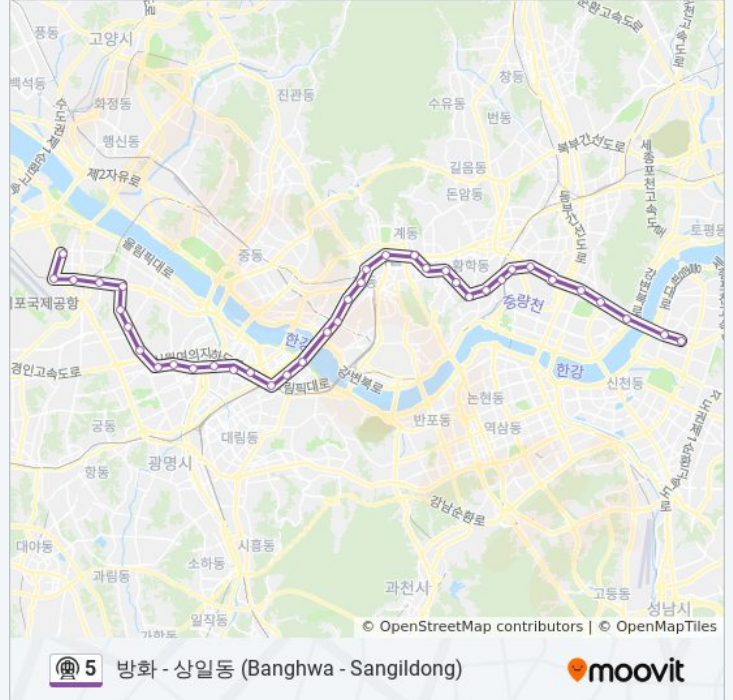

신정 Sinjeong

까치산 Kkachisan

화곡 Hwagok

우장산 Ujangsan

발산 Balsan

마곡

송정 Songjeong

김포공항 Gimpo International Airport

개화산 Gaehwasan

방향: 강동→고덕

정류장 5개

[노선 일정 보기](#)

강동 Gangdong

길동 Gil-Dong

굽은다리

명일