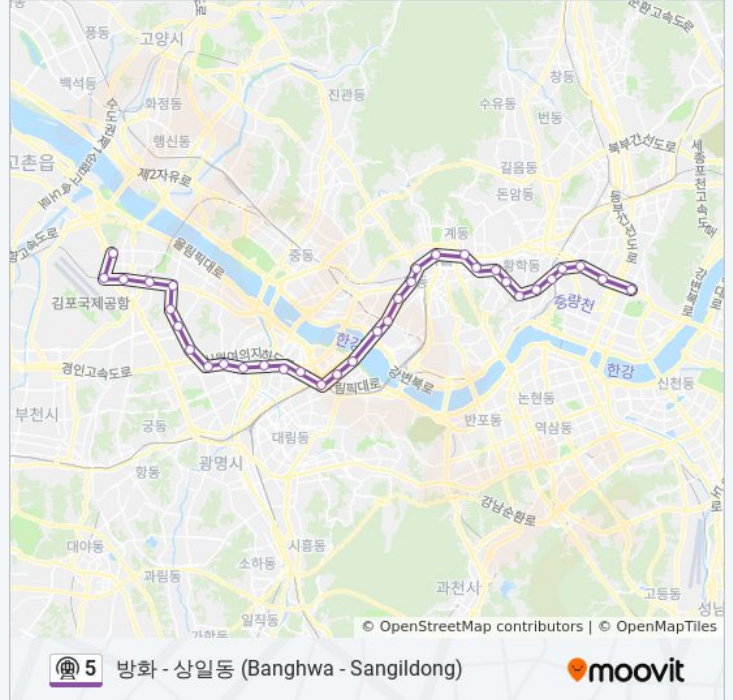

까치산 Kkachisan

화곡 Hwagok

우장산 Ujangsan

발산 Balsan

마곡

송정 Songjeong

김포공항 Gimpo International Airport

개화산 Gaehwasan

길동 Gil-Dong

굽은다리

명일

고덕 Godeok

5 지하철 시간표

군자→고덕 경로 시간표:

일요일	오전 5:37
월요일	오전 5:37
화요일	오전 5:37
수요일	오전 5:37
목요일	오전 5:37
금요일	오전 5:37
토요일	오전 5:37

5 지하철 정보