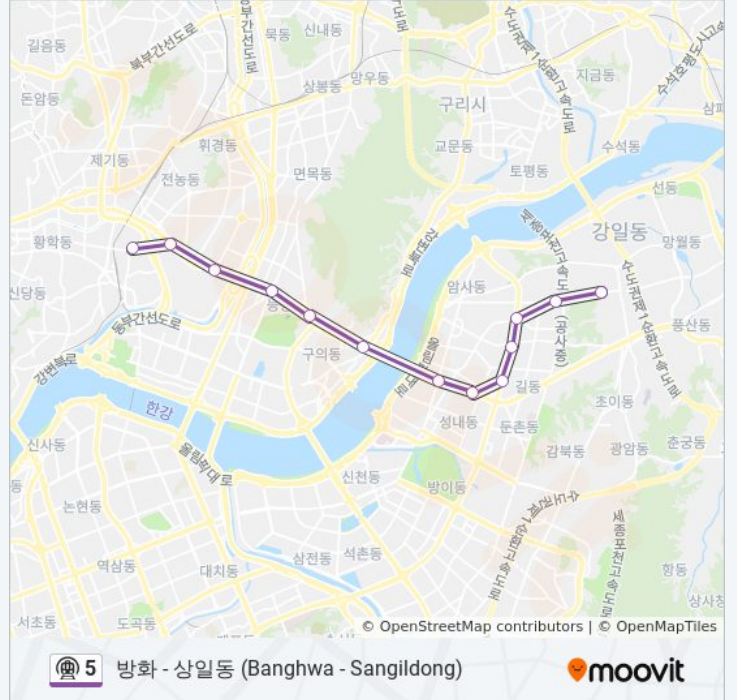

노선 요약:

방향: 상일동→마장

정류장 13개
[노선 일정 보기](#)

- 상일동 Sangil-Dong
- 고덕 Godeok
- 명일
- 굽은다리
- 길동 Gil-Dong
- 강동 Gangdong
- 천호 Cheonho
- 광나루 Gwangnaru
- 아차산 Ahasan
- 군자 Gunja (Neung-Dong)
- 장한평 Janghanpyeong
- 답십리 Dapsimni
- 마장

5 지하철 시간표

상일동→마장 경로 시간표:

일요일	오후 11:31
월요일	미 운행중
화요일	미 운행중
수요일	미 운행중
목요일	미 운행중
금요일	미 운행중
토요일	오후 11:31

5 지하철 정보

방향: 상일동→마장
 정거장: 13
 이동 시간: 25 분
 노선 요약:

방향: 상일동→여의나루

정류장 27개
[노선 일정 보기](#)

- 상일동 Sangil-Dong
- 고덕 Godeok
- 명일
- 굽은다리
- 길동 Gil-Dong
- 강동 Gangdong
- 천호 Cheonho
- 광나루 Gwangnaru
- 아차산 Ahasan
- 군자 Gunja (Neung-Dong)
- 장한평 Janghanpyeong
- 답십리 Dapsimni
- 마장
- 왕십리 Wangsimni
- 행당 Haengdang
- 신금호 Singeumho
- 청구 Cheonggu
- 동대문역사문화공원 Dongdaemun History & Culture Park