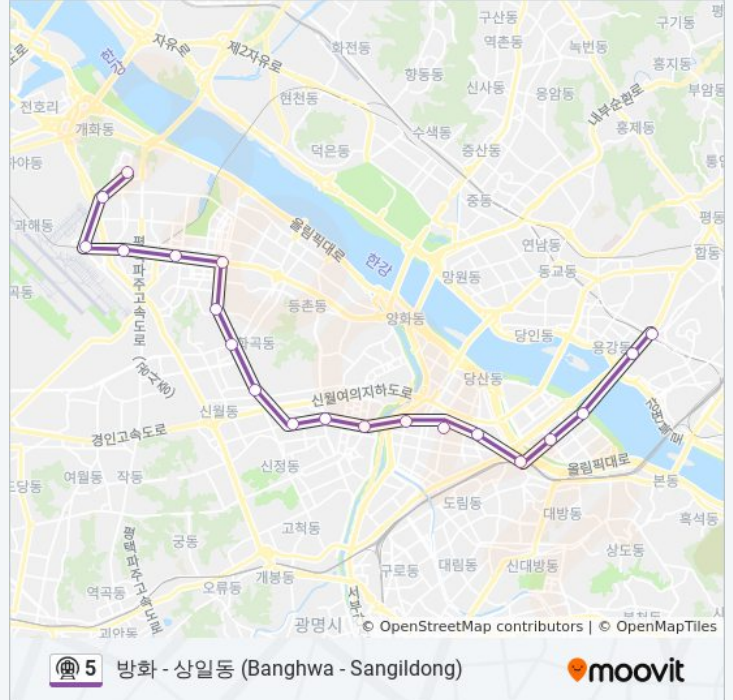

일요일	오후 11:21
월요일	미 운행중
화요일	오전 12:15
수요일	오전 12:15
목요일	오전 12:15
금요일	오전 12:15
토요일	오전 12:15 - 오후 11:21

5 지하철 정보

방향: 방화→공덕

정거장: 20

이동 시간: 36 분

노선 요약:

마포

공덕 Gongdeok

방향: 방화→우장산

정류장 7개

[노선 일정 보기](#)

방화 Banghwa

개화산 Gaehwasan

김포공항 Gimpo International Airport

송정 Songjeong

마곡