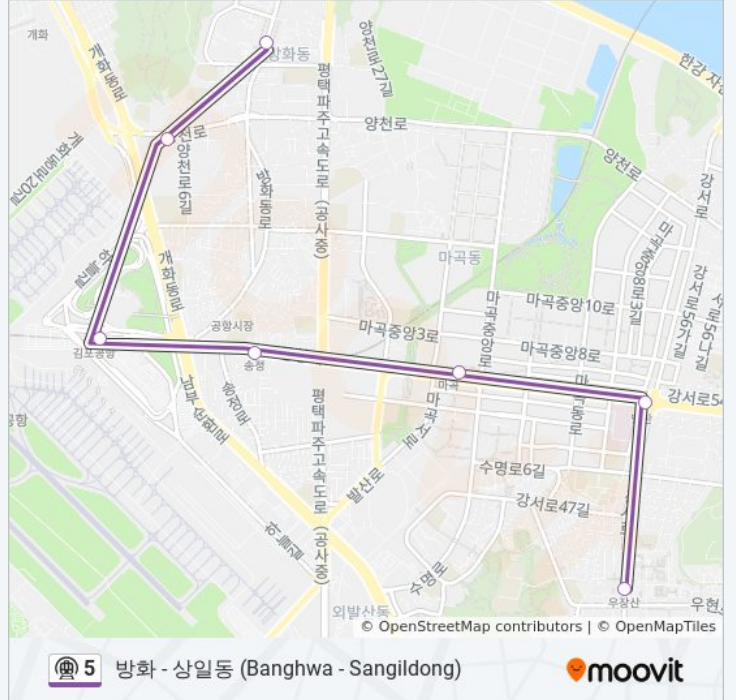

이동 시간: 11 분

노선 요약:

방향: 방화→장한평

정류장 34개
[노선 일정 보기](#)

- 방화 Banghwa
- 개화산 Gaehwasan
- 김포공항 Gimpo International Airport
- 송정 Songjeong
- 마곡
- 발산 Balsan
- 우장산 Ujangsan
- 화곡 Hwagok
- 까치산 Kkachisan
- 신정 Sinjeong
- 목동 Mok-Dong
- 오목교 Omokgyo
- 양평 Yangpyeong
- 영등포구청 Yeongdeungpo-Gu Office
- 영등포시장 Yeongdeungpo Market
- 신길 Singil
- 여의도 Yeouido
- 여의나루 Yeouinaru