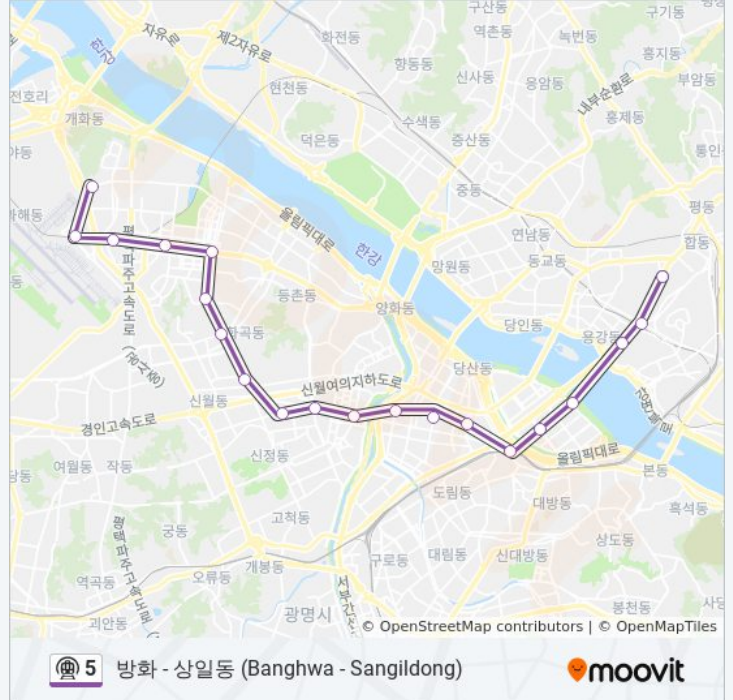

화곡 Hwagok

우장산 Ujangsan

발산 Balsan

마곡

송정 Songjeong

5 지하철 시간표

애오개→개화산 경로 시간표:

일요일	오전 5:37
월요일	오전 5:37
화요일	오전 5:37
수요일	오전 5:37
목요일	오전 5:37
금요일	오전 5:37
토요일	오전 5:37

5 지하철 정보

방향: 애오개→개화산

정거장: 20

이동 시간: 37 분

노선 요약:

김포공항 Gimpo International Airport

개화산 Gaehwasan

방향: 여의도→개화산

정류장 16개
[노선 일정 보기](#)

- 여의도 Yeouido
- 신길 Singil
- 영등포시장 Yeongdeungpo Market
- 영등포구청 Yeongdeungpo-Gu Office
- 양평 Yangpyeong
- 오목교 Omokgyo
- 목동 Mok-Dong
- 신정 Sinjeong
- 까치산 Kkachisan
- 화곡 Hwagok
- 우장산 Ujangsan
- 발산 Balsan
- 마곡
- 송정 Songjeong
- 김포공항 Gimpo International Airport
- 개화산 Gaehwasan