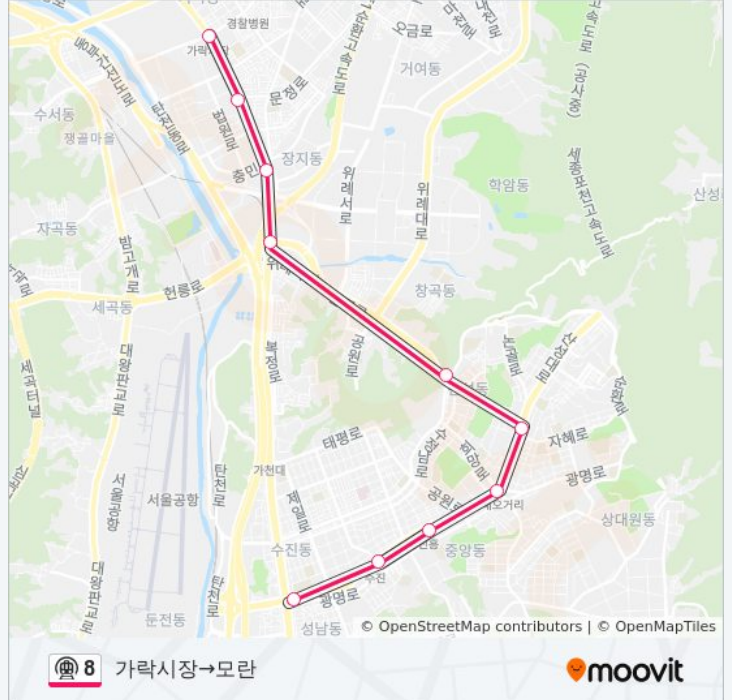

내 근처의 가장 가까운 8 지하철을 찾으려면 무빗을 사용하여 다음 8 지하철 도착시간을 확인하세요.

방향: 가락시장→모란

정류장 10개

[노선 일정 보기](#)

가락시장 Garak Market

문정 Munjeong

장지 Jangji

북정 Bokjeong

산성 Sanseong

남한산성입구 Namhansanseong

단대오거리 Dandaeogeor

신흥 Sinheung

수진 Sujin

모란 Moran

8 지하철 시간표

가락시장→모란 경로 시간표:

일요일	오전 5:28
월요일	오전 5:28
화요일	오전 5:28
수요일	오전 5:28
목요일	오전 5:28
금요일	오전 5:28
토요일	오전 5:28

8 지하철 정보

방향: 가락시장→모란

정거장: 10

이동 시간: 17 분

노선 요약:

방향: 가락시장→암사

정류장 8개

[노선 일정 보기](#)

가락시장 Garak Market

송파 Songpa

석촌 Seokchon

잠실 Jamsil

몽촌토성 Mongchontoseong

강동구청 Gangdong-Gu Office

천호 Cheonho