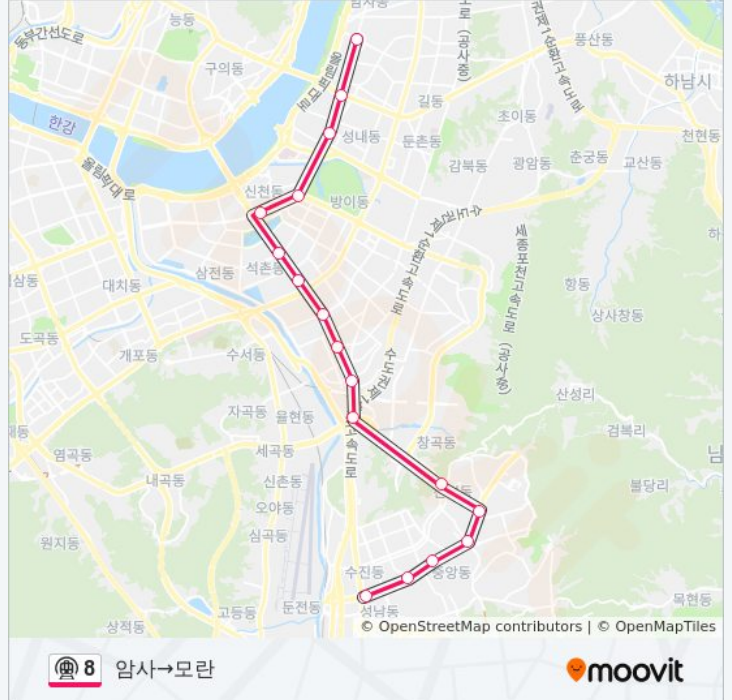

8 지하철 정보

방향: 암사→가락시장
 정거장: 8
 이동 시간: 14 분
 노선 요약:

방향: 암사→모란

정류장 17개
[노선 일정 보기](#)

- 암사 Amsa
- 천호 Cheonho
- 강동구청 Gangdong-Gu Office
- 몽촌토성 Mongchontoseong
- 잠실 Jamsil
- 석촌 Seokchon
- 송파 Songpa
- 가락시장 Garak Market
- 문정 Munjeong
- 장지 Jangji
- 북정 Bokjeong
- 산성 Sanseong
- 남한산성입구 Namhansanseong
- 단대오거리 Dandaegoeri
- 신흥 Sinheung
- 수진 Sujin
- 모란 Moran

8 지하철 시간표

암사→모란 경로 시간표:

일요일	오전 5:30 - 오후 11:35
월요일	오전 5:30 - 오후 11:58
화요일	오전 12:14 - 오후 11:58
수요일	오전 12:14 - 오후 11:58
목요일	오전 12:14 - 오후 11:58
금요일	오전 12:14 - 오후 11:58
토요일	오전 12:14 - 오후 11:35

8 지하철 정보

방향: 암사→모란
 정거장: 17
 이동 시간: 31 분
 노선 요약: