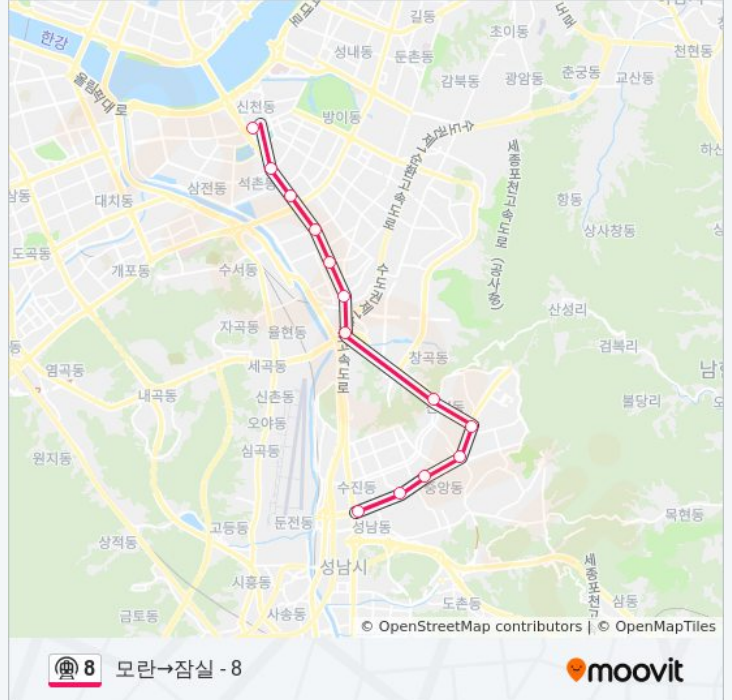

방향: 암사→가락시장

정류장 8개
[노선 일정 보기](#)

- 암사 Amsa
- 천호 Cheonho
- 강동구청 Gangdong-Gu Office
- 몽촌토성 Mongchontoseong
- 잠실 Jamsil
- 석촌 Seokchon
- 송파 Songpa
- 가락시장 Garak Market

8 지하철 시간표

암사→가락시장 경로 시간표:

일요일	오후 11:50
월요일	미 운행중
화요일	오전 12:48
수요일	오전 12:48
목요일	오전 12:48
금요일	오전 12:48
토요일	오전 12:48 - 오후 11:50

8 지하철 정보

방향: 암사→가락시장
정거장: 8
이동 시간: 14 분
노선 요약: