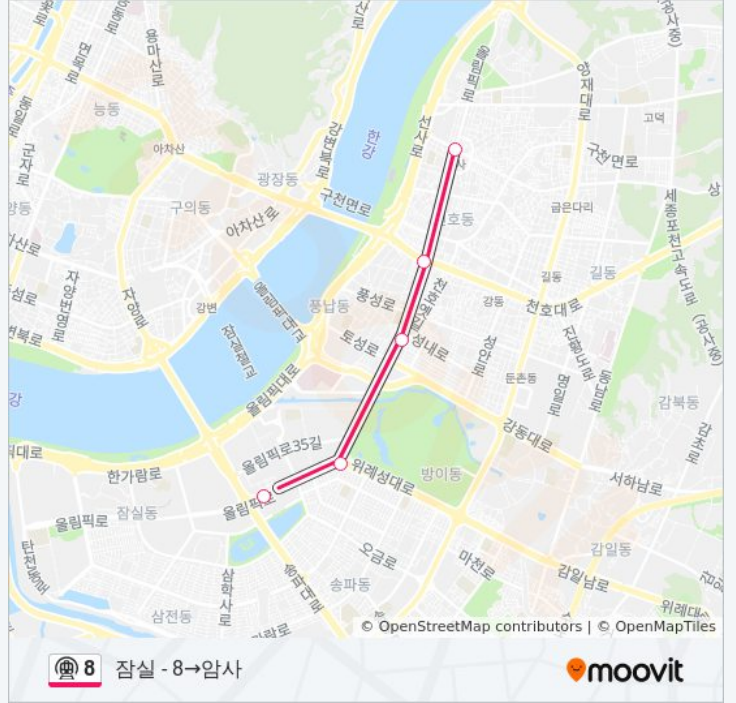

8 지하철 시간표

암사→모란 경로 시간표:

일요일	오전 5:30 - 오후 11:35
월요일	오전 5:30 - 오후 11:58
화요일	오전 12:14 - 오후 11:58
수요일	오전 12:14 - 오후 11:58
목요일	오전 12:14 - 오후 11:58
금요일	오전 12:14 - 오후 11:58
토요일	오전 12:14 - 오후 11:35

8 지하철 정보

방향: 암사→모란
 정거장: 17
 이동 시간: 31 분
 노선 요약:

방향: 잠실 - 8→암사

정류장 5개
[노선 일정 보기](#)

- 잠실 Jamsil
- 몽촌토성 Mongchontoseong
- 강동구청 Gangdong-Gu Office
- 천호 Cheonho
- 암사 Amsa

8 지하철 시간표

잠실 - 8→암사 경로 시간표:

일요일	오전 5:30
월요일	오전 5:30
화요일	오전 5:30
수요일	오전 5:30
목요일	오전 5:30
금요일	오전 5:30
토요일	오전 5:30

8 지하철 정보

방향: 잠실 - 8→암사
 정거장: 5
 이동 시간: 9 분
 노선 요약:

8 지하철 시간표와 경로 지도는 moovitapp.com 에서 오프라인 PDF로 사용할 수 있습니다. [무빗 앱](#) url을 사용하여 실시간 버스 시간, 기차 일정 또는 지하철 일정과 서울시 내의 모든 대중 교통의 단계별 방향안내를 받을 수 있습니다.

[무빗에 대해](#) • [MaaS 솔루션](#) • [지원 국가](#) • [무빗 커뮤니티](#)