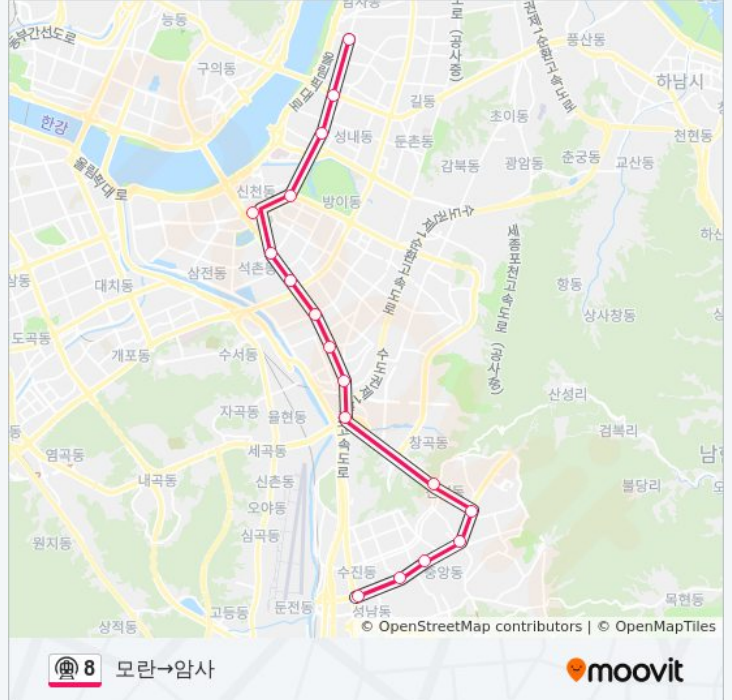

암사 Amsa

8 지하철 시간표

가락시장→암사 경로 시간표:

일요일	오전 5:37
월요일	오전 5:37
화요일	오전 5:37
수요일	오전 5:37
목요일	오전 5:37
금요일	오전 5:37
토요일	오전 5:37

8 지하철 정보

방향: 가락시장→암사

정거장: 8

이동 시간: 14 분

노선 요약:

방향: 모란→암사

정류장 17개
[노선 일정 보기](#)

- 모란 Moran
- 수진 Sujin
- 신흥 Sinheung
- 단대오거리 Dandaeogeri
- 남한산성입구 Namhansanseong
- 산성 Sanseong
- 북정 Bokjeong
- 장지 Jangji
- 문정 Munjeong
- 가락시장 Garak Market
- 송파 Songpa
- 석촌 Seokchon
- 잠실 Jamsil
- 몽촌토성 Mongchontoseong
- 강동구청 Gangdong-Gu Office
- 천호 Cheonho
- 암사 Amsa

8 지하철 시간표

모란→암사 경로 시간표:

일요일	오전 5:30 - 오후 11:34
월요일	오전 5:30 - 오후 11:52
화요일	오전 12:10 - 오후 11:52
수요일	오전 12:10 - 오후 11:52
목요일	오전 12:10 - 오후 11:52
금요일	오전 12:10 - 오후 11:52
토요일	오전 12:10 - 오후 11:34

8 지하철 정보

방향: 모란→암사
정거장: 17
이동 시간: 32 분
노선 요약:

방향: 모란→잠실 - 8

정류장 13개
[노선 일정 보기](#)

- 모란 Moran
- 수진 Sujin
- 신흥 Sinheung
- 단대오거리 Dandaeogeri
- 남한산성입구 Namhansanseong
- 산성 Sanseong
- 북정 Bokjeong
- 장지 Jangji
- 문정 Munjeong
- 가락시장 Garak Market
- 송파 Songpa
- 석촌 Seokchon
- 잠실 Jamsil