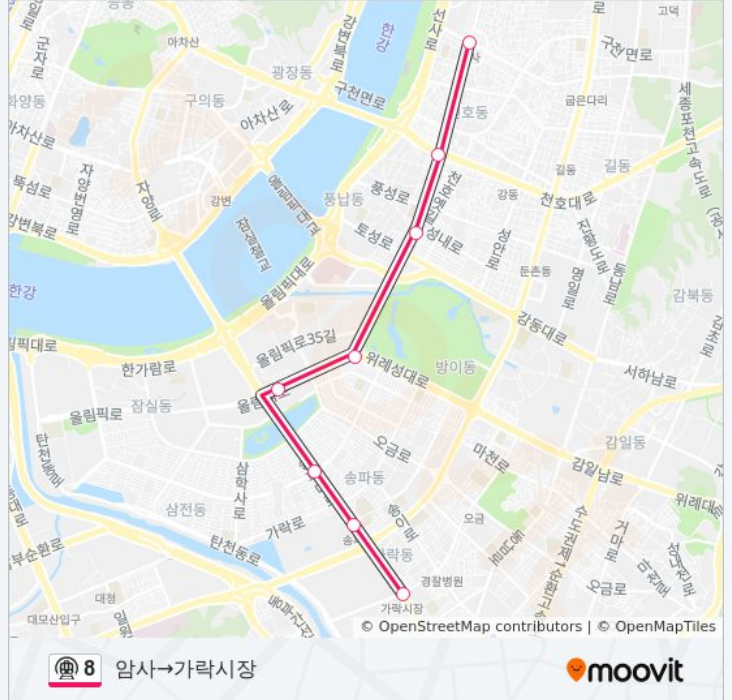

8 지하철 시간표

모란→잠실 - 8 경로 시간표:

일요일	오후 11:44
월요일	미 운행중
화요일	오전 12:36
수요일	오전 12:36
목요일	오전 12:36
금요일	오전 12:36
토요일	오전 12:36 - 오후 11:44

8 지하철 정보

방향: 모란→잠실 - 8
 정거장: 13
 이동 시간: 23 분
 노선 요약:

방향: 암사→가락시장

정류장 8개
[노선 일정 보기](#)

- 암사 Amsa
- 천호 Cheonho
- 강동구청 Gangdong-Gu Office
- 몽촌토성 Mongchontoseong
- 잠실 Jamsil
- 석촌 Seokchon
- 송파 Songpa
- 가락시장 Garak Market

8 지하철 시간표

암사→가락시장 경로 시간표:

일요일	오후 11:50
월요일	미 운행중
화요일	오전 12:48
수요일	오전 12:48
목요일	오전 12:48
금요일	오전 12:48
토요일	오전 12:48 - 오후 11:50

8 지하철 정보

방향: 암사→가락시장
 정거장: 8
 이동 시간: 14 분
 노선 요약:

방향: 암사→모란

정류장 17개
[노선 일정 보기](#)

- 암사 Amsa
- 천호 Cheonho
- 강동구청 Gangdong-Gu Office
- 몽촌토성 Mongchontoseong
- 잠실 Jamsil
- 석촌 Seokchon
- 송파 Songpa
- 가락시장 Garak Market
- 문정 Munjeong
- 장지 Jangji
- 북정 Bokjeong
- 산성 Sanseong
- 남한산성입구 Namhansanseong
- 단대오거리 Dandaegoeri
- 신흥 Sinheung
- 수진 Sujin
- 모란 Moran