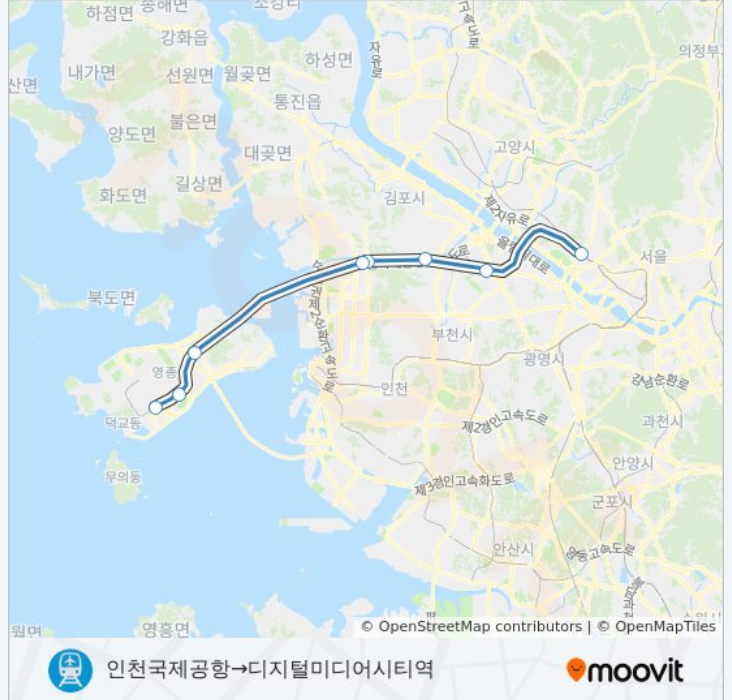

검암 Geomam

**공항철도 (AREX) 지하철 시간표**

인천국제공항→검암 Geomam 경로 시간표:

일요일	오후 11:06
월요일	오후 11:06
화요일	오후 11:06
수요일	오후 11:06
목요일	오후 11:06
금요일	오후 11:06
토요일	오후 11:06

**공항철도 (AREX) 지하철 정보**

방향: 인천국제공항→검암 Geomam

정거장: 4

이동 시간: 22 분

노선 요약:

**방향: 인천국제공항→디지털미디어시티역**

정류장 8개  
[노선 일정 보기](#)

- 인천국제공항
- 공항화물청사 Incheon International Airport Cargo Terminal
- 운서 Unseo
- 청라국제도시역
- 검암 Geomam
- 계양 Gyeyang
- 김포공항 Gimpo International Airport
- 디지털미디어시티 Digital Media City

**공항철도 (AREX) 지하철 시간표**

인천국제공항→디지털미디어시티역 경로 시간표:

일요일	오전 12:00
월요일	오전 12:00
화요일	오전 12:00
수요일	오전 12:00
목요일	오전 12:00
금요일	오전 12:00
토요일	오전 12:00

**공항철도 (AREX) 지하철 정보**

방향: 인천국제공항→디지털미디어시티역  
 정거장: 8  
 이동 시간: 45 분  
 노선 요약: