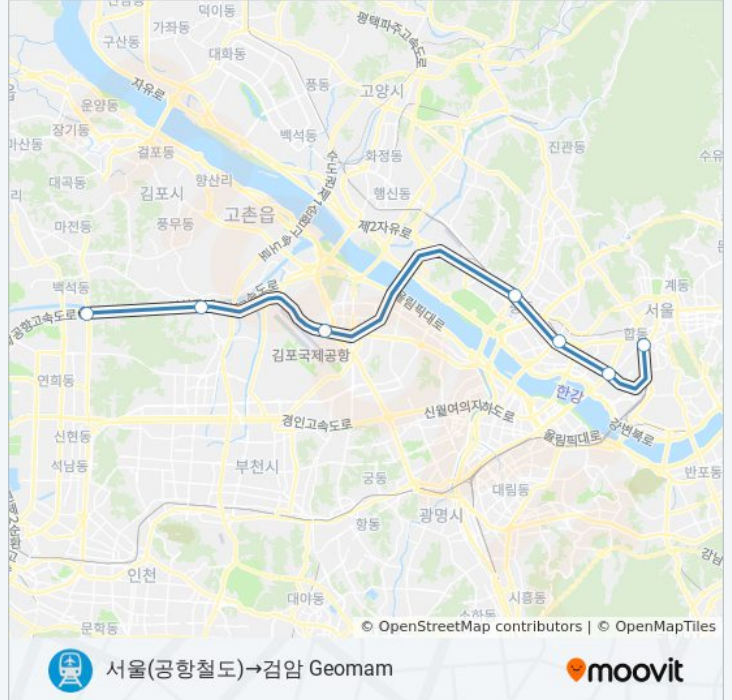

방향: 서울(공항철도)→인천국제공항

정류장 10개
[노선 일정 보기](#)

- 서울(공항철도)
- 공덕 Gongdeok
- 홍대입구 Hongik University
- 디지털미디어시티 Digital Media City
- 김포공항 Gimpo International Airport
- 계양 Gyeyang
- 검암 Geomam
- 운서 Unseo
- 공항화물청사 Incheon International Airport Cargo Terminal
- 인천국제공항

공항철도 (AREX) 지하철 시간표

서울(공항철도)→인천국제공항 경로 시간표:

일요일	오전 5:20 - 오후 11:38
월요일	오전 5:20 - 오후 11:38
화요일	오전 5:20 - 오후 11:38
수요일	오전 5:20 - 오후 11:38
목요일	오전 5:20 - 오후 11:38
금요일	오전 5:20 - 오후 11:38
토요일	오전 5:20 - 오후 11:38

공항철도 (AREX) 지하철 정보

방향: 서울(공항철도)→인천국제공항
정거장: 10
이동 시간: 54 분
노선 요약: