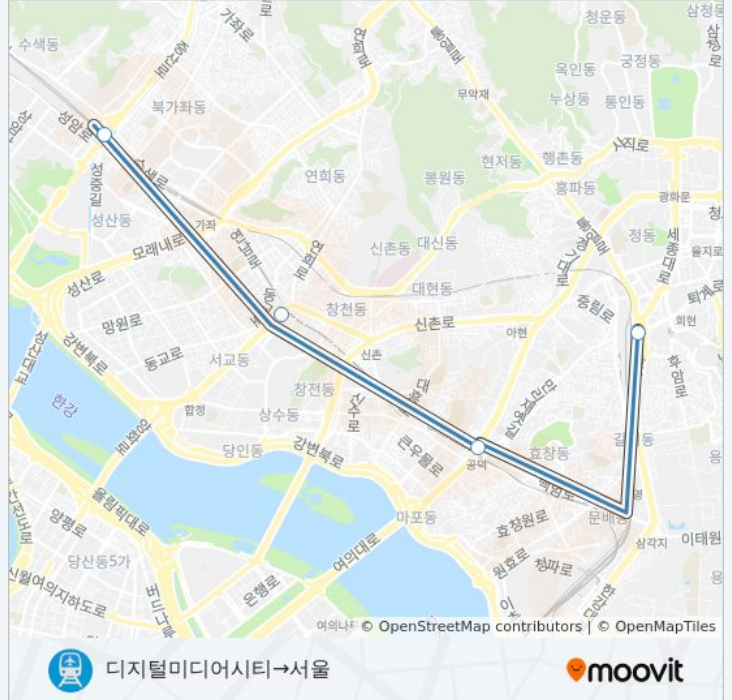

**방향: 디지털미디어시티→서울**

정류장 4개

[노선 일정 보기](#)

디지털미디어시티 Digital Media City

홍대입구 Hongik University

공덕 Gongdeok

서울 Seoul

### 공항철도 (AREX) 지하철 시간표

디지털미디어시티→서울 경로 시간표:

일요일	오전 5:30 - 오전 5:42
월요일	오전 5:30 - 오전 5:42
화요일	오전 5:30 - 오전 5:42
수요일	오전 5:30 - 오전 5:42
목요일	오전 5:30 - 오전 5:42
금요일	오전 5:30 - 오전 5:42
토요일	오전 5:30 - 오전 5:42

### 공항철도 (AREX) 지하철 정보

**방향: 디지털미디어시티→서울**

**정거장: 4**

**이동 시간: 13 분**

**노선 요약:**

**방향: 서울(공항철도)→검암 Geomam**

정류장 7개  
[노선 일정 보기](#)

- 서울(공항철도)
- 공덕 Gongdeok
- 홍대입구 Hongik University
- 디지털미디어시티 Digital Media City
- 김포공항 Gimpo International Airport
- 계양 Gyeyang
- 검암 Geomam