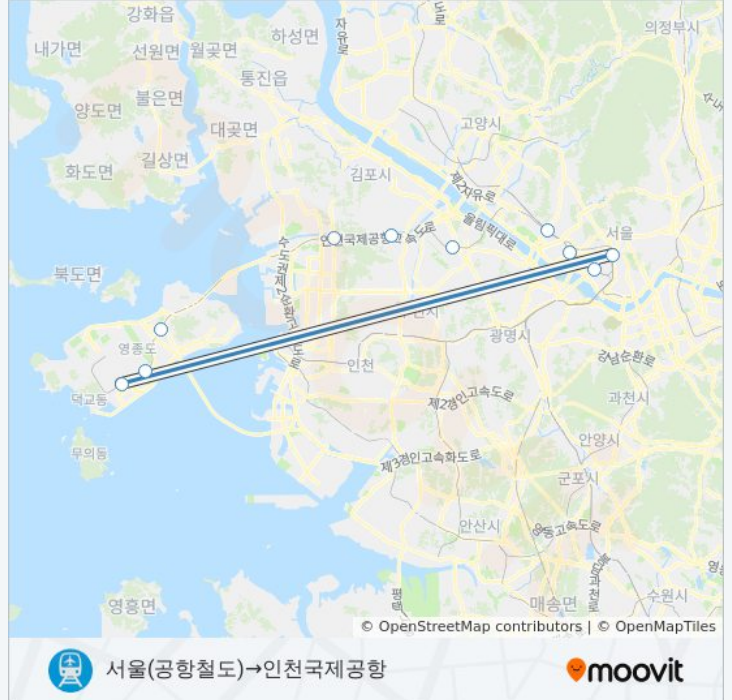

방향: 인천국제공항→검암 Geomam

정류장 4개
[노선 일정 보기](#)

인천국제공항

공항화물청사 Incheon International Airport Cargo Terminal

운서 Unseo

검암 Geomam

공항철도 (AREX) 지하철 시간표

인천국제공항→검암 Geomam 경로 시간표:

일요일	오후 11:06
월요일	오후 11:06
화요일	오후 11:06
수요일	오후 11:06
목요일	오후 11:06
금요일	오후 11:06
토요일	오후 11:06

공항철도 (AREX) 지하철 정보

방향: 인천국제공항→검암 Geomam

정거장: 4

이동 시간: 22 분

노선 요약: