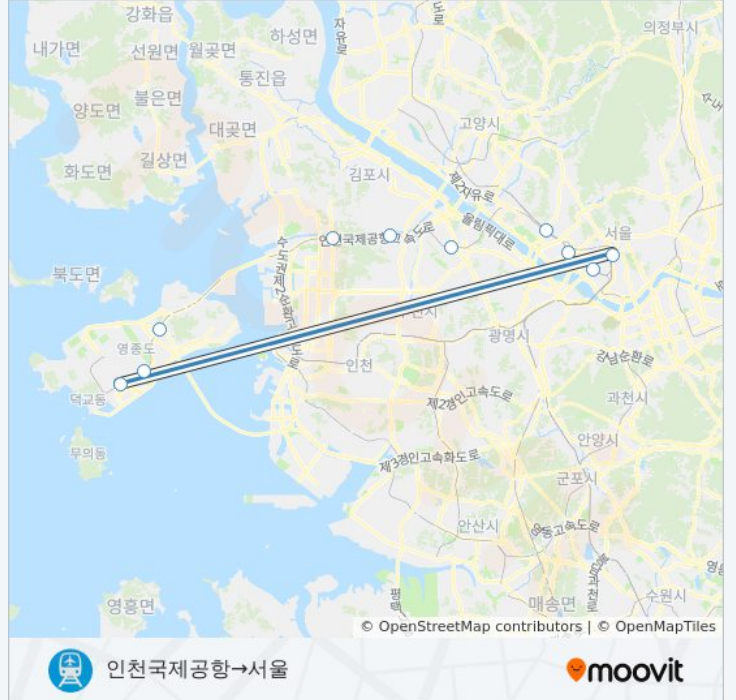

**공항철도 (AREX) 지하철 시간표**

인천국제공항→서울 경로 시간표:

일요일	오전 5:20 - 오후 11:45
월요일	오전 5:20 - 오후 11:45
화요일	오전 5:20 - 오후 11:45
수요일	오전 5:20 - 오후 11:45
목요일	오전 5:20 - 오후 11:45
금요일	오전 5:20 - 오후 11:45
토요일	오전 5:20 - 오후 11:45

**공항철도 (AREX) 지하철 정보**

방향: 인천국제공항→서울  
 정거장: 10  
 이동 시간: 55 분  
 노선 요약:

공항철도 (AREX) 지하철 시간표와 경로 지도는 moovitapp.com 에서 오프라인 PDF로 사용할 수 있습니다. [무빗 앱](#) url을 사용하여 실시간 버스 시간, 기차 일정 또는 지하철 일정과 서울시 내의 모든 대중 교통의 단계별 방향안내를 받을 수 있습니다.