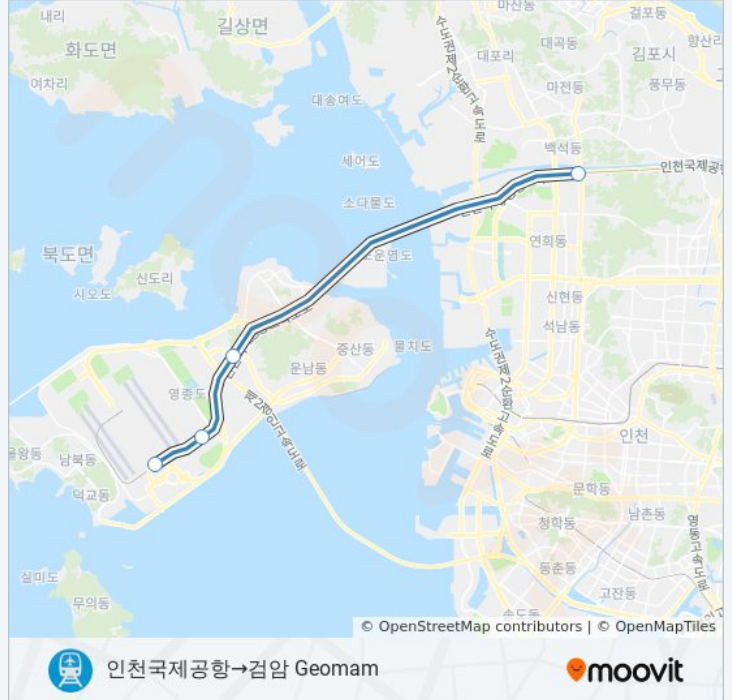

방향: 인천국제공항→디지털미디어시티역

정류장 8개
[노선 일정 보기](#)

- 인천국제공항
- 공항화물청사 Incheon International Airport Cargo Terminal
- 운서 Unseo
- 청라국제도시역
- 검암 Geomam
- 계양 Gyeyang
- 김포공항 Gimpo International Airport
- 디지털미디어시티 Digital Media City

공항철도 (AREX) 지하철 시간표

인천국제공항→디지털미디어시티역 경로 시간표:

일요일	오전 12:00
월요일	오전 12:00
화요일	오전 12:00
수요일	오전 12:00
목요일	오전 12:00
금요일	오전 12:00
토요일	오전 12:00

공항철도 (AREX) 지하철 정보

방향: 인천국제공항→디지털미디어시티역
정거장: 8
이동 시간: 45 분
노선 요약: