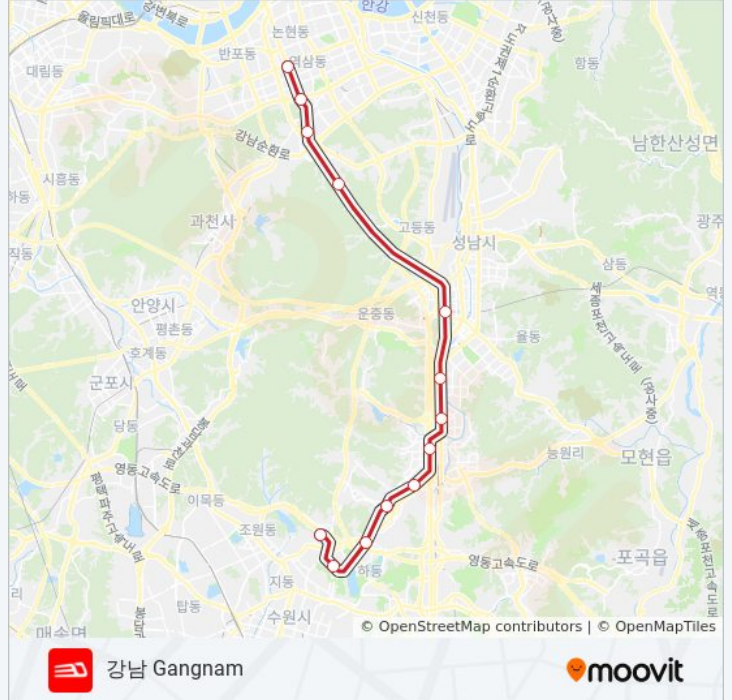

신분당선 (DX LINE) 지하철 정보

방향: 강남 Gangnam

정거장: 13

이동 시간: 16 분

노선 요약:

방향: 광고 (경기대) Gwanggyo (Kyonggi Univ.)

정류장 13개
[노선 일정 보기](#)

- 강남 Gangnam
- 양재 Yangjae
- 양재시민의숲 Yangjae Citizen's Forest
- 청계산입구 Cheonggyesan
- 판교 Pangyo
- 정자 Jeongja
- 미금 Migeum
- 동천 Dongcheon
- 수지구청 Suji-Gu Office
- 성북 Seongbok
- 상현 Sanghyeon
- 광교중앙(아주대) Gwanggyo Jungang (Ajou Univ.)
- 광교(경기대) Gwanggyo (Kyonggi Univ.)