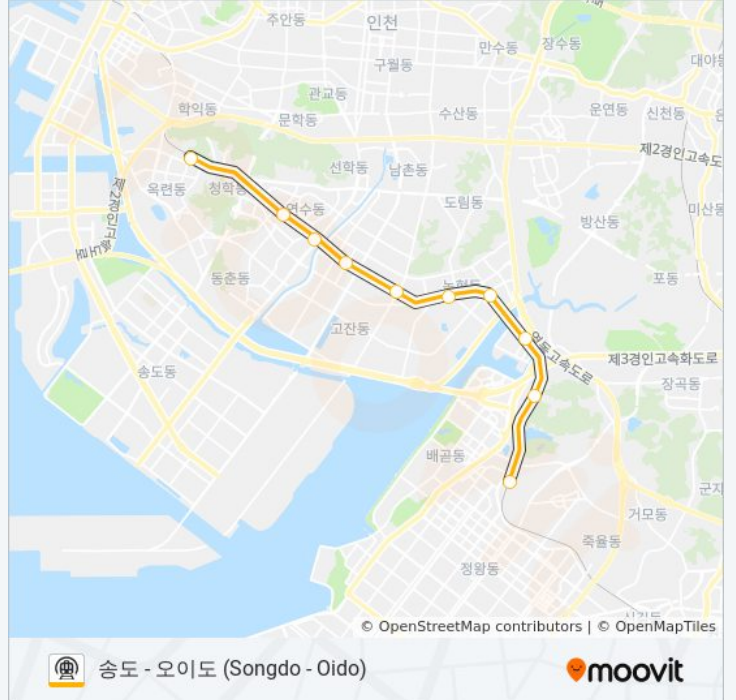

수인선 (SUIN LINE)

송도 - 오이도 (Songdo - Oido)

[웹사이트 모드로 보기](#)

수인선 (SUIN LINE) 지하철 노선 (송도 - 오이도 (Songdo - Oido))은(는) 2 경로가 있습니다. 주중운영 시간은 다음과 같습니다:

(1) 송도→오이도: 오전 5:36 - 오후 11:47(2) 오이도→송도: 오전 5:30 - 오후 11:53

내 근처의 가장 가까운 수인선 (SUIN LINE) 지하철을 찾으려면 무빗을 사용하여 다음 수인선 (SUIN LINE) 지하철 도착시간을 확인하세요.

방향: 송도→오이도

정류장 10개

[노선 일정 보기](#)

송도

연수

원인재 Woninjae

남동인더스파크

호구포 Hogupo

인천논현

소래포구

월곶

달월역 Darwol

오이도

수인선 (SUIN LINE) 지하철 시간표

송도→오이도 경로 시간표:

일요일	오전 5:35 - 오후 11:47
월요일	오전 5:36 - 오후 11:47
화요일	오전 5:36 - 오후 11:47
수요일	오전 5:36 - 오후 11:47
목요일	오전 5:36 - 오후 11:47
금요일	오전 5:36 - 오후 11:47
토요일	오전 5:35 - 오후 11:47

수인선 (SUIN LINE) 지하철 정보

방향: 송도→오이도

정거장: 10

이동 시간: 21 분

노선 요약:

방향: 오이도→송도

정류장 10개
[노선 일정 보기](#)

- 오이도
- 달월역 Darwol
- 월곶
- 소래포구
- 인천논현
- 호구포 Hogupo
- 남동인더스파크
- 원인재 Woninjae
- 연수
- 송도