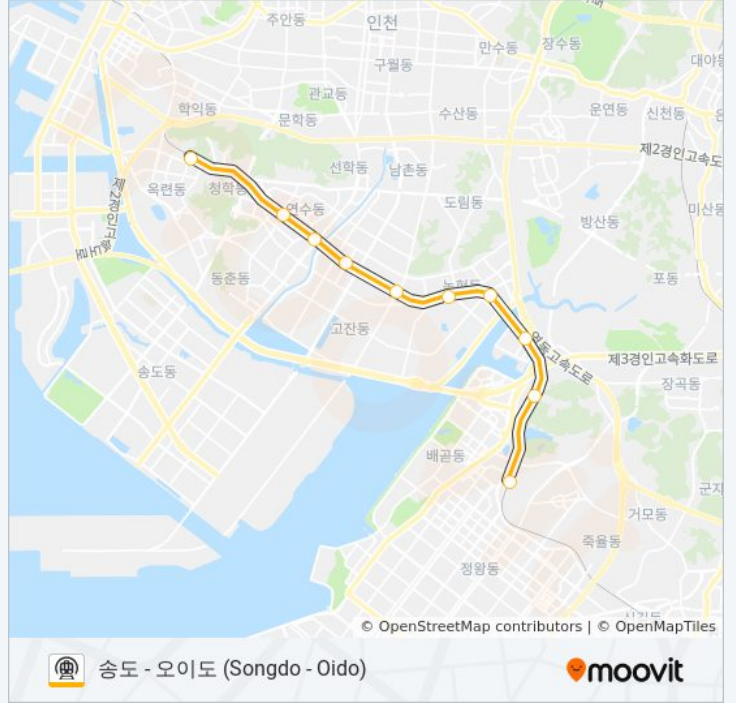

수인선 (SUIN LINE) 지하철 시간표와 경로 지도는 moovitapp.com 에서 오프라인 PDF로 사용할 수 있습니다. [무빗 앱](#) url을 사용하여 실시간 버스 시간, 기차 일정 또는 지하철 일정과 서울시 내의 모든 대중 교통의 단계별 방향안내를 받을 수 있습니다.

[무빗에 대해](#) · [MaaS 솔루션](#) · [지원 국가](#) · [무비터 커뮤니티](#)

© 2023 무빗 - 모든 권리가 보호됨

실시간 도착 시간을 확인하세요