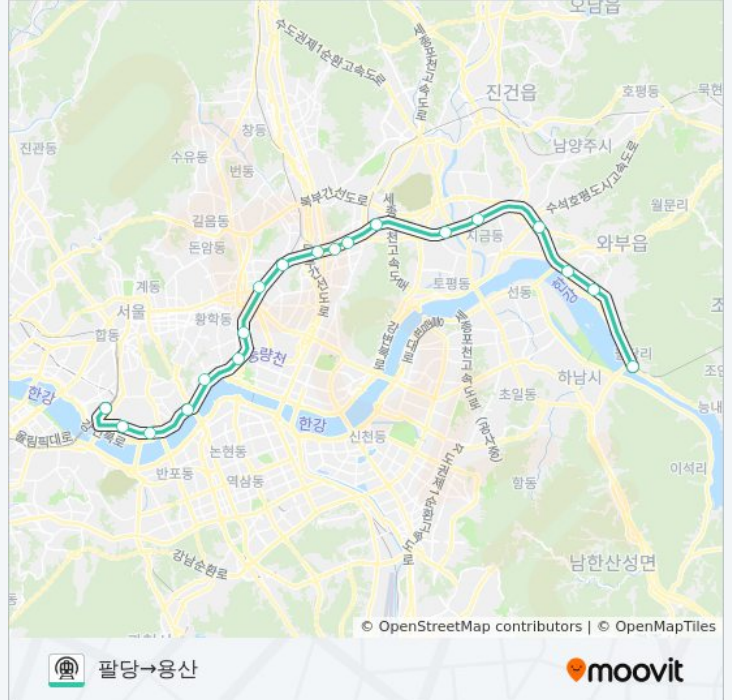

중앙선 (JUNGANG LINE) 지하철 시간표와 경로 지도는 moovitapp.com 에서 오프라인 PDF로 사용할 수 있습니다. [무빗 앱](#) url을 사용하여 실시간 버스 시간, 기차 일정 또는 지하철 일정과 서울시 내의 모든 대중 교통의 단계별 방향 안내를 받을 수 있습니다.

[무빗에 대해](#) · [MaaS 솔루션](#) · [지원 국가](#) · [무빗터 커뮤니티](#)

© 2023 무빗 - 모든 권리가 보호됨

실시간 도착 시간을 확인하세요