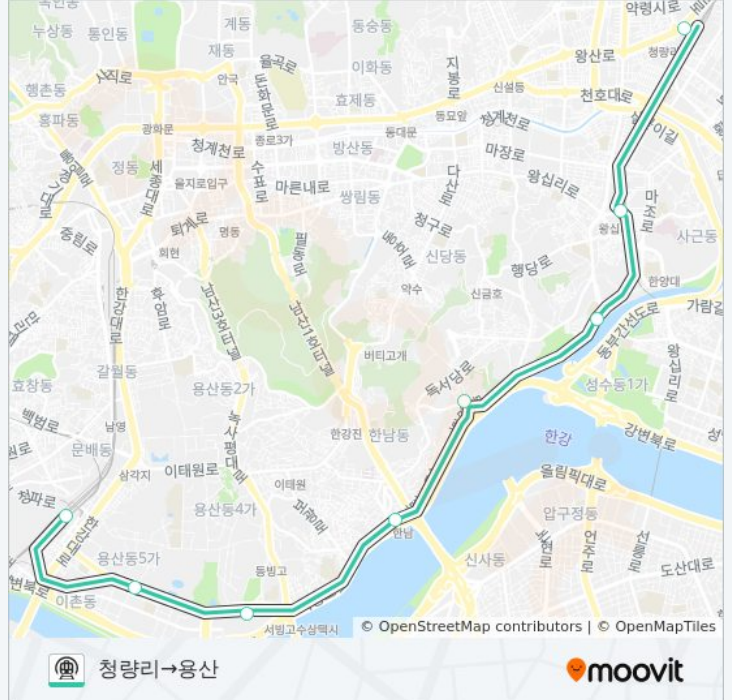

방향: 팔당→용산
정류장 19개
[노선 일정 보기](#)

중앙선 (JUNGANG LINE) 지하철 시간표
팔당→용산 경로 시간표:

일요일	오전 5:42
월요일	오전 5:27 - 오전 8:31
화요일	오전 5:27 - 오전 8:31
수요일	오전 5:27 - 오전 8:31
목요일	오전 5:27 - 오전 8:31
금요일	오전 5:27 - 오전 8:31
토요일	오전 5:42

- 팔당 Paldang
- 도심 Dosim
- 덕소 Deokso
- 양정 Yangjeong
- 도농 Donong
- 구리 Guri
- 양원 Yangwon
- 망우
- 상봉 Sangbong (Intercity Bus Terminal)
- 중랑 Junngang
- 회기 Hoegi
- 청량리 Cheongnyangni
- 왕십리 Wangsimni
- 응봉 Eungbong
- 옥수 Oksu
- 한남 Hannam
- 서빙고 Seobinggo
- 이촌

중앙선 (JUNGANG LINE) 지하철 정보
방향: 팔당→용산
정거장: 19
이동 시간: 53 분
노선 요약: