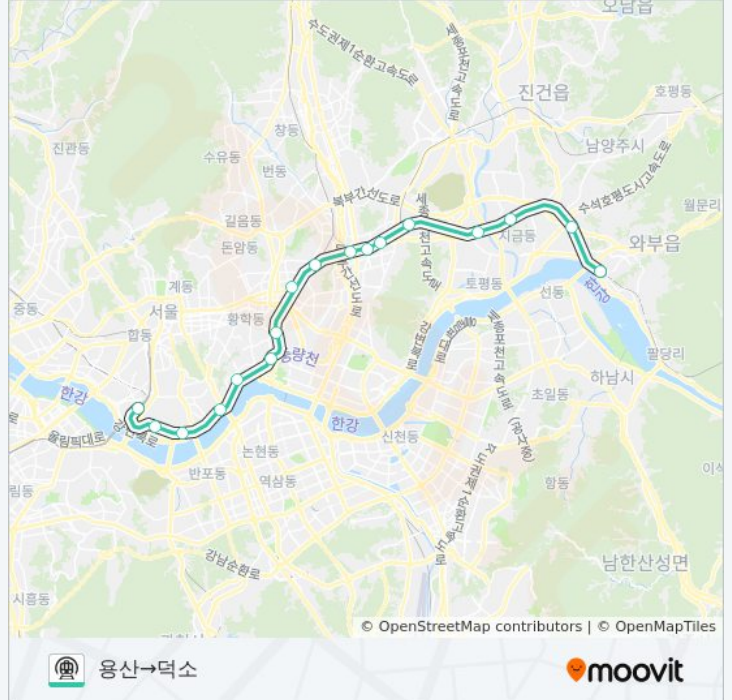

방향: 용산→양평(중앙선)

정류장 26개
[노선 일정 보기](#)

- 용산 Yongsan
- 이촌
- 서빙고 Seobinggo
- 한남 Hannam
- 옥수 Oksu
- 응봉 Eungbong
- 왕십리 Wangsimni
- 청량리 Cheongnyangni
- 회기 Hoegi
- 중랑 Junngang
- 상봉 Sangbong (Intercity Bus Terminal)
- 망우
- 양원 Yangwon
- 구리 Guri
- 도농 Donong
- 양정 Yangjeong
- 덕소 Deokso
- 도심 Dosim

중앙선 (JUNGANG LINE) 지하철 시간표

용산→양평(중앙선) 경로 시간표:

일요일	미 운행중
월요일	오전 5:30 - 오전 6:08
화요일	오전 5:30 - 오전 6:08
수요일	오전 5:30 - 오전 6:08
목요일	오전 5:30 - 오전 6:08
금요일	오전 5:30 - 오전 6:08
토요일	미 운행중

중앙선 (JUNGANG LINE) 지하철 정보

방향: 용산→양평(중앙선)
정거장: 26
이동 시간: 81 분
노선 요약: