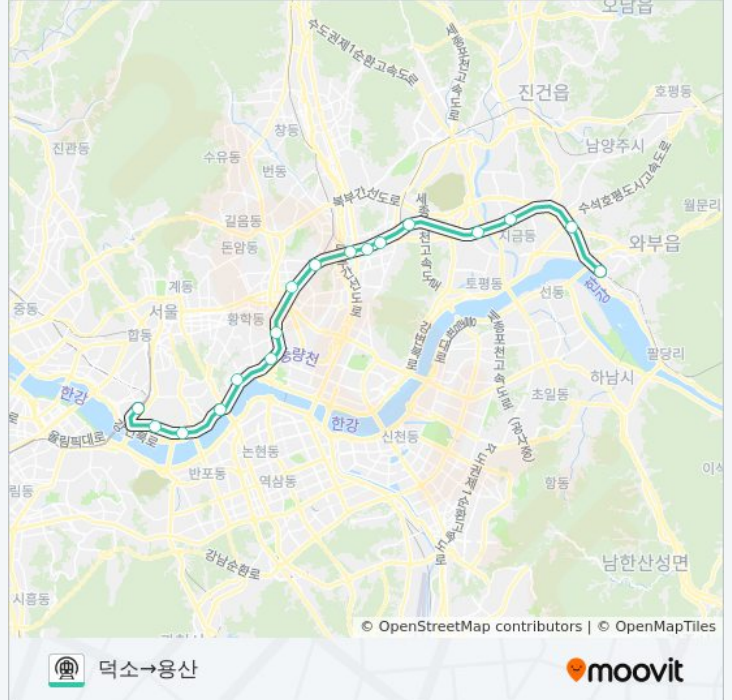

방향: 양평(중앙선)→용산
정류장 13개
[노선 일정 보기](#)

중앙선 (JUNGANG LINE) 지하철 시간표
양평(중앙선)→용산 경로 시간표:

일요일	미 운행중
월요일	오전 7:13 - 오전 7:45
화요일	오전 7:13 - 오전 7:45
수요일	오전 7:13 - 오전 7:45
목요일	오전 7:13 - 오전 7:45
금요일	오전 7:13 - 오전 7:45
토요일	미 운행중

- 양평(중앙선) Yangpyeong
- 양수 Yangsu
- 도심 Dosim
- 덕소 Deokso
- 도농 Donong
- 구리 Guri
- 상봉 Sangbong (Intercity Bus Terminal)
- 회기 Hoegi
- 청량리 Cheongnyangni
- 왕십리 Wangsimni
- 옥수 Oksu
- 이촌
- 용산 Yongsan

중앙선 (JUNGANG LINE) 지하철 정보
방향: 양평(중앙선)→용산
정거장: 13
이동 시간: 62 분
노선 요약: