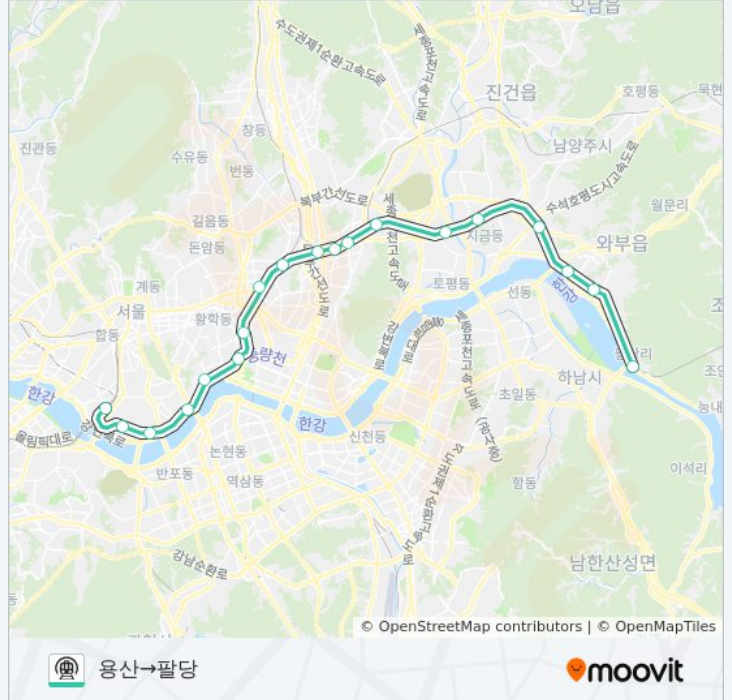

방향: 청량리→용문

정류장 21개
[노선 일정 보기](#)

- 청량리 Cheongnyangni
- 회기 Hoegi
- 중랑 Junnang
- 상봉 Sangbong (Intercity Bus Terminal)
- 망우
- 양원 Yangwon
- 구리 Guri
- 도농 Donong
- 양정 Yangjeong
- 덕소 Deokso
- 도심 Dosim
- 팔당 Paldang
- 운길산 Ungilsan
- 양수 Yangsu
- 신원 Sinwon
- 국수 Guksu
- 아신 Asin
- 오빈 Obin

중앙선 (JUNGANG LINE) 지하철 시간표

청량리→용문 경로 시간표:

일요일	오전 5:32
월요일	오전 5:12
화요일	오전 5:12
수요일	오전 5:12
목요일	오전 5:12
금요일	오전 5:12
토요일	오전 5:32

중앙선 (JUNGANG LINE) 지하철 정보

방향: 청량리→용문
정거장: 21
이동 시간: 70 분
노선 요약: