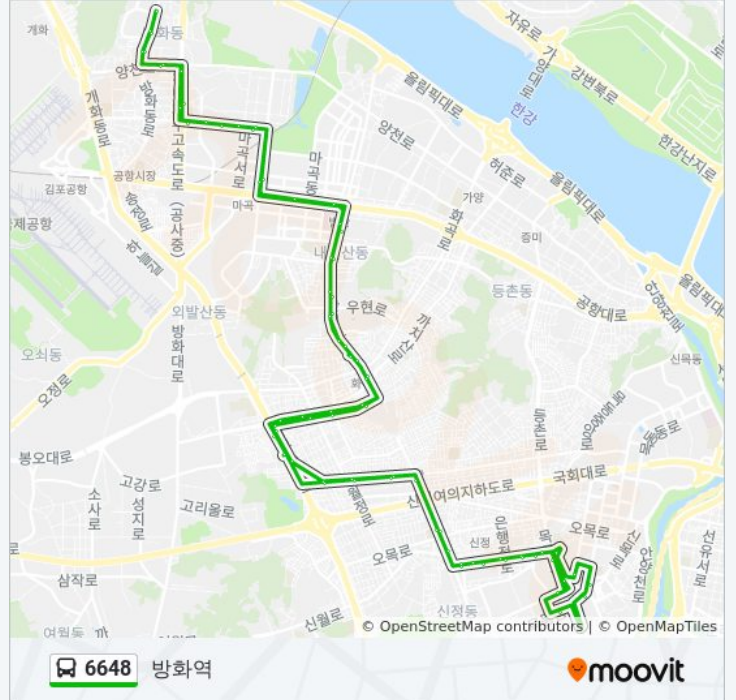

[노선 일정 보기](#)

- 방화도시7단지.국립국어원
- 방화역
- 한서고등학교.보람아파트
- 방화동동부센트레빌아파트
- 신방화사거리
- 세민정보고등학교
- 신방화역5번출구
- 마곡엠밸리6.7단지.마곡중학교
- 마곡나루역
- 마곡역
- 발산역.우장산힐스테이트
- 명덕고등학교.웰튼병원
- 우장산역
- 화곡중고등학교
- 대원시장
- 화곡역
- 화곡역.현대주유소
- 화원중학교
- 가로공원.나누리병원
- 가로공원공영주차장
- 국민은행신월동지점
- 신월3동주민센터.신월3동우체국

**6648 버스 시간표**

방화역 경로 시간표:

일요일	오전 4:30 - 오후 11:30
월요일	오전 4:30 - 오후 11:30
화요일	오전 4:30 - 오후 11:30
수요일	오전 4:30 - 오후 11:30
목요일	오전 4:30 - 오후 11:30
금요일	오전 4:30 - 오후 11:30
토요일	오전 4:30 - 오후 11:30

**6648 버스 정보**

**방향:** 방화역

**정거장:** 73

**이동 시간:** 3302 분

**노선 요약:**

양서중학교  
 보람쉬움아파트  
 강서한방병원  
 화곡동유림아파트  
 Kt강서지사  
 양강중학교  
 신정네거리역  
 경서농협  
 우리은행신정동지점  
 신정1동우체국  
 서울남부지방법원.서울남부지방검찰청  
 서울남부지방법원.서울남부지방검찰청  
 양천구청.양천보건소  
 양천구청  
 양천공원  
 목동중학교  
 목동8단지  
 목동8단지지하도  
 서울남부지방법원.서울남부지방검찰청  
 신정1동우체국  
 우리은행신정동지점  
 신정4동경서농협  
 신정네거리역  
 신정주유소  
 양강중학교  
 화곡동유림아파트  
 강서한방병원  
 보람쉬움아파트  
 신월1동주민센터  
 서부여성발전센터  
 국민은행신월동지점  
 신월보건센터  
 가로공원.나누리병원

화원중학교

화곡역

화곡역1번출구

대원시장

화곡중고등학교

우장산역

명덕고등학교.웰튼병원

발산역.우장산힐스테이트