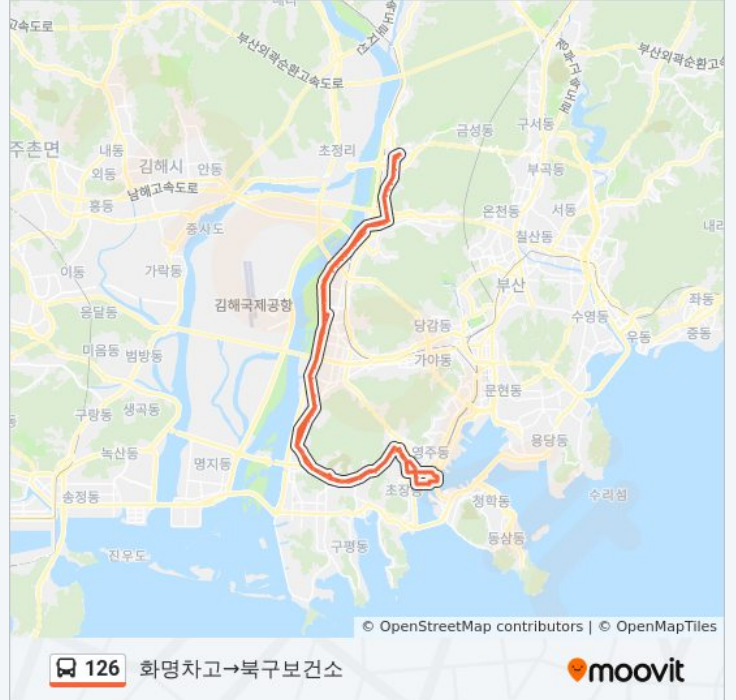

126

화명차고→북구보건소

웹사이트 모드로 보기

126 버스 노선 화명차고→북구보건소에는 하나의 경로가 있습니다. 주중의 운영시간은 다음과 같습니다:

(1) 화명차고→북구보건소: 오전 4:40 - 오후 10:30

내 근처의 가장 가까운 126 버스를 찾으려면 무빗을 사용하여 다음 126 버스 도착시간을 확인하세요.

방향: 화명차고→북구보건소

정류장 105개

[노선 일정 보기](#)

- 화명차고
- 북구보건소
- 화신중학교
- 와석
- 대림아파트
- 북부경찰서
- 화명중학교
- 수정역
- 낙동고등학교
- 부민병원
- 덕천역
- 구포시장
- 구포역
- 구포삼거리
- 북구청
- 삼락동
- 국제식품
- 금강화학
- 서부주유소
- 삼락동주민센터
- 삼락생태공원
- 르네시떼

126 버스 시간표

화명차고→북구보건소 경로 시간표:

일요일	오전 4:40 - 오후 10:34
월요일	오전 4:40 - 오후 10:30
화요일	오전 4:40 - 오후 10:30
수요일	오전 4:40 - 오후 10:30
목요일	오전 4:40 - 오후 10:30
금요일	오전 4:40 - 오후 10:30
토요일	오전 4:40 - 오후 10:34

126 버스 정보

방향: 화명차고→북구보건소

정거장: 105

이동 시간: 134 분

노선 요약:

감전동수문앞
 감전동
 샤니케익
 감전동이마트
 엄궁정비
 중고차매매시장
 엄궁삼거리
 엄궁동주민센터
 남태평양호텔
 하단Sk뷰아파트앞
 동아대입구
 에덴공원
 하단교차로
 낙동초등학교
 사하구청
 당리중학교
 사하전화국
 괴정삼익아파트
 괴정자유아파트
 괴정시장
 괴정초등학교
 대티터널입구
 서대신교차로
 부경고교
 서대신우체국
 서부교회
 동아대부민캠퍼스
 영락교회
 보수사거리
 국제시장
 백산기념관
 부산데파트
 남포동