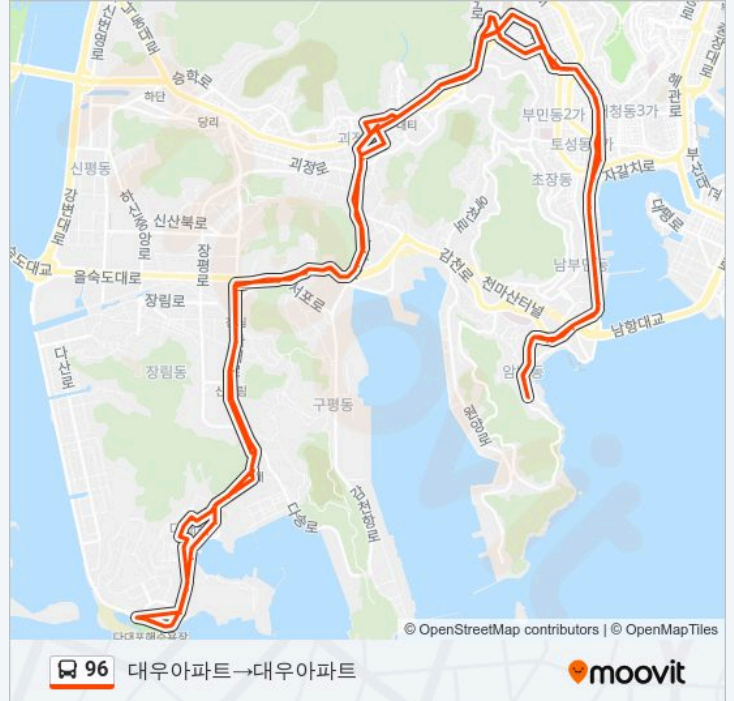

[노선 일정 보기](#)

- 대우아파트
- 대우아파트
- 다대포해수욕장
- 다대자유아파트
- 다대회센터
- 다대수협
- 다대새마을금고
- 다대초등학교
- 다대푸르지오아파트
- 다대현대아파트
- 삼환아파트
- 주공2지구
- 고려냉장
- 장림현대아파트
- 영남중학교
- 장림삼거리
- 제일제당
- 대동중고등학교
- Yk스틸
- 구평초등학교
- 구평화신아파트

96 버스 시간표

대우아파트→대우아파트 경로 시간표:

일요일	05:00 - 22:28
월요일	05:00 - 22:25
화요일	05:00 - 22:25
수요일	05:00 - 22:25
목요일	05:00 - 22:25
금요일	05:00 - 22:25
토요일	05:00 - 22:28

96 버스 정보

방향: 대우아파트→대우아파트

정거장: 100

이동 시간: 93 분

노선 요약:

- 구평고개
- 유림아파트
- 감천삼거리
- 뉴코아아울렛
- 괴정시장
- 괴정초등학교
- 대티역
- 괴정2치안센터
- 대티고개
- 민들레맨션
- 광민약국(서대신동)
- 위생병원
- 부경고교
- 서대신우체국
- 서부교회
- 동아대부민캠퍼스
- 보수초등학교
- 부평시장
- 서구청
- 충무동교차로
- 충무쇼핑 충무동새벽시장
- 공동어시장
- 대진아파트
- 남부민동
- 대림아파트
- 암남동주민센터
- 송도초등학교
- 송도해수욕장
- 예비군훈련장
- 송도해성아파트(종점)
- 예비군훈련장
- 송도해수욕장

송도초등학교

송도교차로

암남동주민센터

대림아파트

남부민동

대진아파트

공동어시장

총무쇼핑 총무동새벽시장

총무동교차로

서구청

부평시장

보수초등학교

동아대부민캠퍼스

서부교회

서대시장

서부경찰서