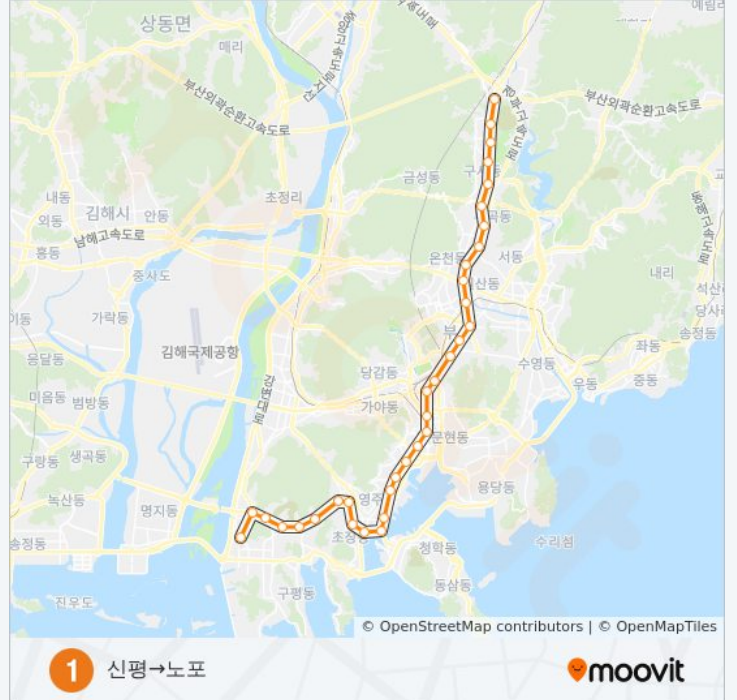

- 노포
- 범어사
- 남산
- 두실
- 구서
- 장전(부산가톨릭 대학교)
- 부산대
- 온천장
- 명륜
- 동래
- 교대
- 연산
- 시청
- 양정
- 부전
- 서면
- 범내골
- 범일
- 좌천
- 부산진

1 지하철 시간표

노포→신평 경로 시간표:

일요일	오전 5:10 - 오후 11:33
월요일	오전 5:10 - 오후 11:33
화요일	오전 5:10 - 오후 11:33
수요일	오전 5:10 - 오후 11:33
목요일	오전 5:10 - 오후 11:33
금요일	오전 5:10 - 오후 11:33
토요일	오전 5:10 - 오후 11:33

1 지하철 정보

방향: 노포→신평

정거장: 34

이동 시간: 61 분

노선 요약:

초량  
 부산역  
 중앙  
 남포  
 자갈치  
 토성  
 동대신  
 서대신  
 대티  
 괴정  
 사하  
 당리  
 하단  
 신평

**방향: 신평→노포**

정류장 34개  
[노선 일정 보기](#)

신평  
 하단  
 당리  
 사하  
 괴정  
 대티  
 서대신  
 동대신  
 토성  
 자갈치  
 남포  
 중앙  
 부산역  
 초량  
 부산진

**1 지하철 시간표**

신평→노포 경로 시간표:

일요일	오전 5:05 - 오후 11:28
월요일	오전 5:05 - 오후 11:28
화요일	오전 5:05 - 오후 11:28
수요일	오전 5:05 - 오후 11:28
목요일	오전 5:05 - 오후 11:28
금요일	오전 5:05 - 오후 11:28
토요일	오전 5:05 - 오후 11:28

**1 지하철 정보**

방향: 신평→노포  
 정거장: 34  
 이동 시간: 62 분  
 노선 요약:

좌천  
범일  
범내골  
서면  
부전  
양정  
시청  
연산  
교대  
동래  
명륜  
온천장  
부산대  
장전(부산가톨릭 대학교)  
구서  
두실  
남산  
범어사  
노포

1 지하철 시간표와 경로 지도는 moovitapp.com 에서 오프라인 PDF로 사용할 수 있습니다. [무빗 앱](#) url을 사용하여 실시간 버스 시간, 기차 일정 또는 지하철 일정과 부산시 내의 모든 대중 교통의 단계별 방향안내를 받을 수 있습니다.