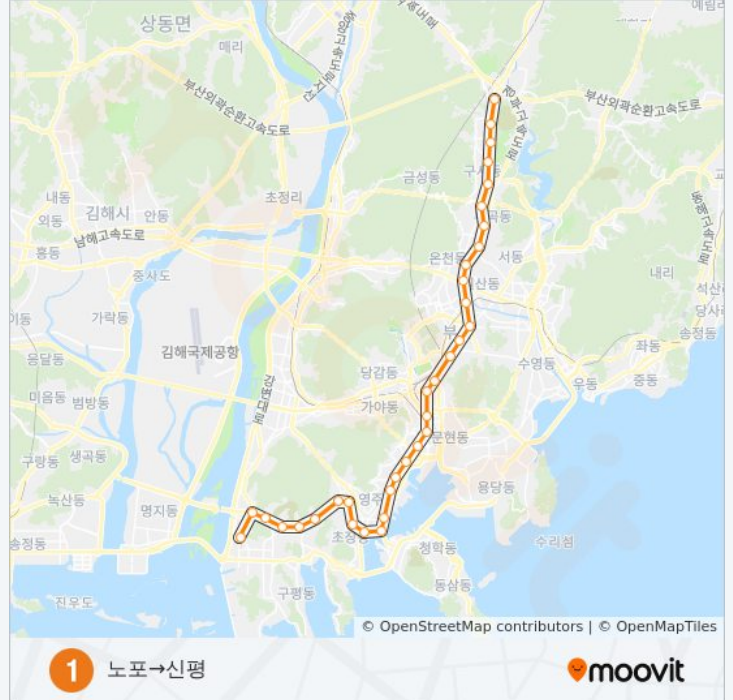

노포→신평

웹사이트 모드로 보기

1 지하철 노선(노포→신평)은(는) 2 경로가 있습니다. 주중운영 시간은 다음과 같습니다:

(1) 노포→신평: 오전 5:10 - 오후 11:33(2) 신평→노포: 오전 5:05 - 오후 11:28

내 근처의 가장 가까운 1 지하철을 찾으려면 무빗을 사용하여 다음 1 지하철 도착시간을 확인하세요.

방향: 노포→신평

정류장 34개

[노선 일정 보기](#)

- 노포
- 범어사
- 남산
- 두실
- 구서
- 장전(부산가톨릭 대학교)
- 부산대
- 온천장
- 명륜
- 동래
- 교대
- 연산
- 시청
- 양정
- 부전
- 서면
- 범내골
- 범일
- 좌천
- 부산진

1 지하철 시간표

노포→신평 경로 시간표:

일요일	오전 5:10 - 오후 11:33
월요일	오전 5:10 - 오후 11:33
화요일	오전 5:10 - 오후 11:33
수요일	오전 5:10 - 오후 11:33
목요일	오전 5:10 - 오후 11:33
금요일	오전 5:10 - 오후 11:33
토요일	오전 5:10 - 오후 11:33

1 지하철 정보

방향: 노포→신평

정거장: 34

이동 시간: 61 분

노선 요약:

초량  
 부산역  
 중앙  
 남포  
 자갈치  
 토성  
 동대신  
 서대신  
 대티  
 괴정  
 사하  
 당리  
 하단  
 신평

**방향: 신평→노포**

정류장 34개  
[노선 일정 보기](#)

신평  
 하단  
 당리  
 사하  
 괴정  
 대티  
 서대신  
 동대신  
 토성  
 자갈치  
 남포  
 중앙  
 부산역  
 초량  
 부산진

**1 지하철 시간표**

신평→노포 경로 시간표:

일요일	오전 5:05 - 오후 11:28
월요일	오전 5:05 - 오후 11:28
화요일	오전 5:05 - 오후 11:28
수요일	오전 5:05 - 오후 11:28
목요일	오전 5:05 - 오후 11:28
금요일	오전 5:05 - 오후 11:28
토요일	오전 5:05 - 오후 11:28