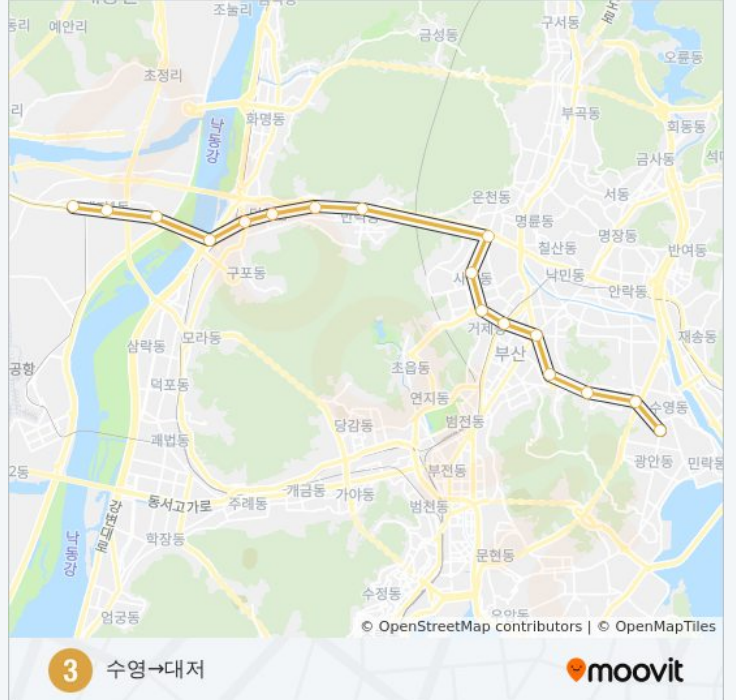

3

대저→수영

웹사이트 모드로 보기

3 지하철 노선 (대저→수영)은(는) 2 경로가 있습니다. 주중운영 시간은 다음과 같습니다:

(1) 대저→수영: 오전 5:16 - 오후 11:40(2) 수영→대저: 오전 5:20 - 오후 11:59

내 근처의 가장 가까운 3 지하철을 찾으려면 무빗을 사용하여 다음 3 지하철 도착시간을 확인하세요.

방향: 대저→수영

정류장 17개

[노선 일정 보기](#)

- 대저
- 체육공원
- 강서구청
- 구포
- 덕천
- 속동
- 남산정
- 만덕
- 미남
- 사직
- 종합운동장
- 거제
- 연산
- 물만골
- 배산
- 망미
- 수영

3 지하철 시간표

대저→수영 경로 시간표:

일요일	오전 5:16 - 오후 11:40
월요일	오전 5:16 - 오후 11:40
화요일	오전 5:16 - 오후 11:40
수요일	오전 5:16 - 오후 11:40
목요일	오전 5:16 - 오후 11:40
금요일	오전 5:16 - 오후 11:40
토요일	오전 5:16 - 오후 11:40

3 지하철 정보

방향: 대저→수영

정거장: 17

이동 시간: 34 분

노선 요약:

방향: 수영→대저

정류장 17개
[노선 일정 보기](#)

- 수영
- 망미
- 배산
- 물만골
- 연산
- 거제
- 종합운동장
- 사직
- 미남
- 만덕
- 남산정
- 속동
- 덕천
- 구포
- 강서구청
- 체육공원
- 대저

3 지하철 시간표

수영→대저 경로 시간표:

일요일	오전 5:20 - 오후 11:59
월요일	오전 5:20 - 오후 11:59
화요일	오전 5:20 - 오후 11:59
수요일	오전 5:20 - 오후 11:59
목요일	오전 5:20 - 오후 11:59
금요일	오전 5:20 - 오후 11:59
토요일	오전 5:20 - 오후 11:59

3 지하철 정보

방향: 수영→대저
정거장: 17
이동 시간: 35 분
노선 요약: