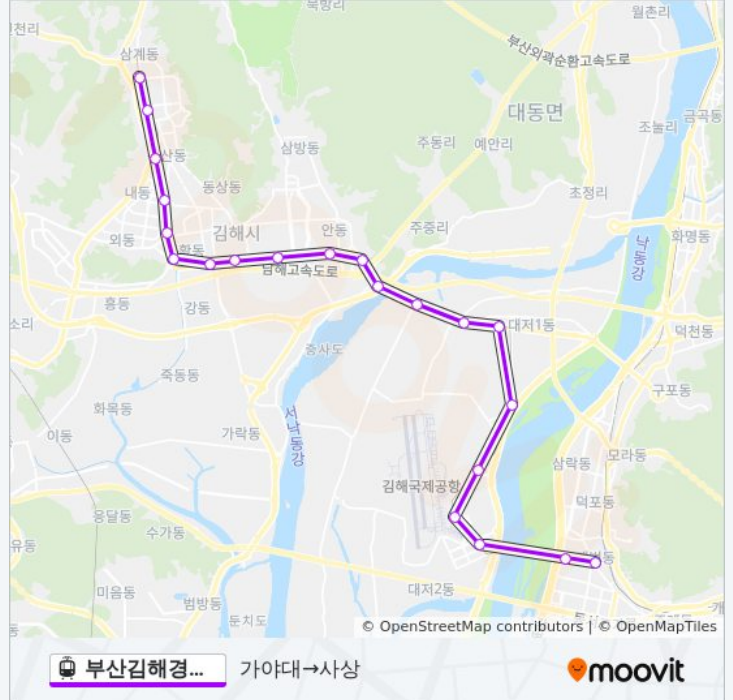

부산김해경전철

가야대→사상

[웹사이트 모드로 보기](#)

부산김해경전철 경전철 노선(가야대→사상)은(는) 2 경로가 있습니다. 주중운영 시간은 다음과 같습니다:

(1) 가야대→사상: 오전 5:00 - 오후 11:19(2) 사상→가야대: 오전 5:00 - 오후 11:26

내 근처의 가장 가까운 부산김해경전철 경전철을 찾으려면 무빗을 사용하여 다음 부산김해경전철 경전철 도착시간을 확인하세요.

방향: 가야대→사상

정류장 21개

[노선 일정 보기](#)

가야대

장신대

연지공원

박물관

수로왕릉

부산김해경전철 경전철 시간표

가야대→사상 경로 시간표:

일요일	오전 5:00 - 오후 11:19
월요일	오전 5:00 - 오후 11:19
화요일	오전 5:00 - 오후 11:19
수요일	오전 5:00 - 오후 11:19
목요일	오전 5:00 - 오후 11:19
금요일	오전 5:00 - 오후 11:19
토요일	오전 5:00 - 오후 11:19

부산김해경전철 경전철 정보

방향: 가야대→사상

정거장: 21

이동 시간: 40 분

노선 요약:

방향: 사상→가야대

정류장 21개
[노선 일정 보기](#)

- 사상
- 괘법르네시떼
- 서부산유통지구
- 공항
- 덕두
- 등구
- 대저
- 평강
- 대사
- 불암
- 지내
- 김해대학
- 인제대
- 김해시청
- 부원
- 봉황
- 수로왕릉
- 박물관

부산김해경전철 경전철 시간표