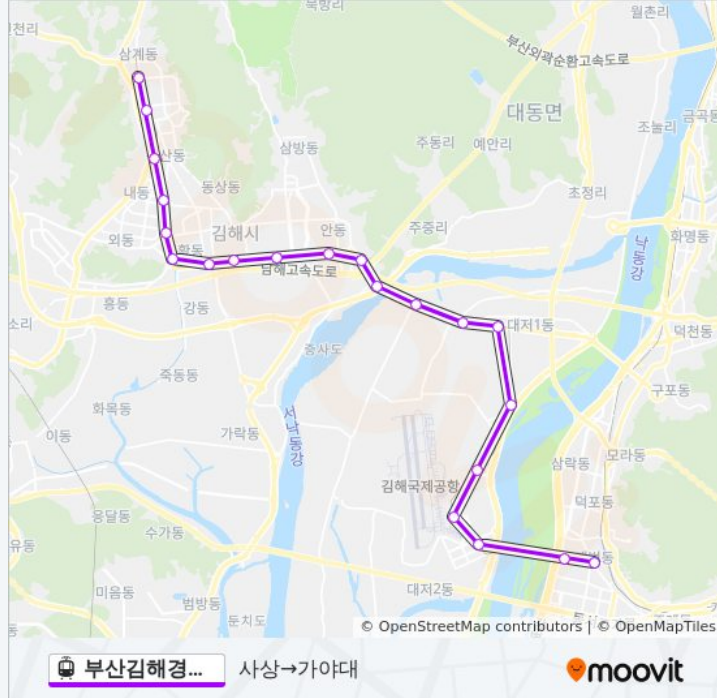

부산김해경전철

가야대→사상

[웹사이트 모드로 보기](#)

부산김해경전철 경전철 노선(가야대→사상)은(는) 2 경로가 있습니다. 주중운영 시간은 다음과 같습니다:

(1) 가야대→사상: 오전 5:00 - 오후 11:19(2) 사상→가야대: 오전 5:00 - 오후 11:26

내 근처의 가장 가까운 부산김해경전철 경전철을 찾으려면 무빗을 사용하여 다음 부산김해경전철 경전철 도착시간을 확인하세요.

방향: 가야대→사상

정거장: 21

이동 시간: 40 분

노선 요약:

방향: 사상→가야대

정류장 21개
[노선 일정 보기](#)

- 사상
- 괘법르네시떼
- 서부산유통지구
- 공항
- 덕두
- 등구
- 대저
- 평강
- 대사
- 불암
- 지내
- 김해대학
- 인제대
- 김해시청
- 부원
- 봉황
- 수로왕릉
- 박물관

부산김해경전철 경전철 시간표

사상→가야대 경로 시간표:

일요일	오전 5:00 - 오후 11:26
월요일	오전 5:00 - 오후 11:26
화요일	오전 5:00 - 오후 11:26
수요일	오전 5:00 - 오후 11:26
목요일	오전 5:00 - 오후 11:26
금요일	오전 5:00 - 오후 11:26
토요일	오전 5:00 - 오후 11:26

부산김해경전철 경전철 정보

방향: 사상→가야대
 정거장: 21
 이동 시간: 40 분
 노선 요약:

연지공원

장신대

가야대

부산김해경전철 경전철 시간표와 경로 지도는 moovitapp.com 에서 오프라인 PDF로 사용할 수 있습니다. [무빗 앱](#) url을 사용하여 실시간 버스 시간, 기차 일정 또는 지하철 일정과 부산시 내의 모든 대중 교통의 단계별 방향안내를 받을 수 있습니다.

[무빗에 대해](#) • [MaaS 솔루션](#) • [지원 국가](#) • [무빗 커뮤니티](#)