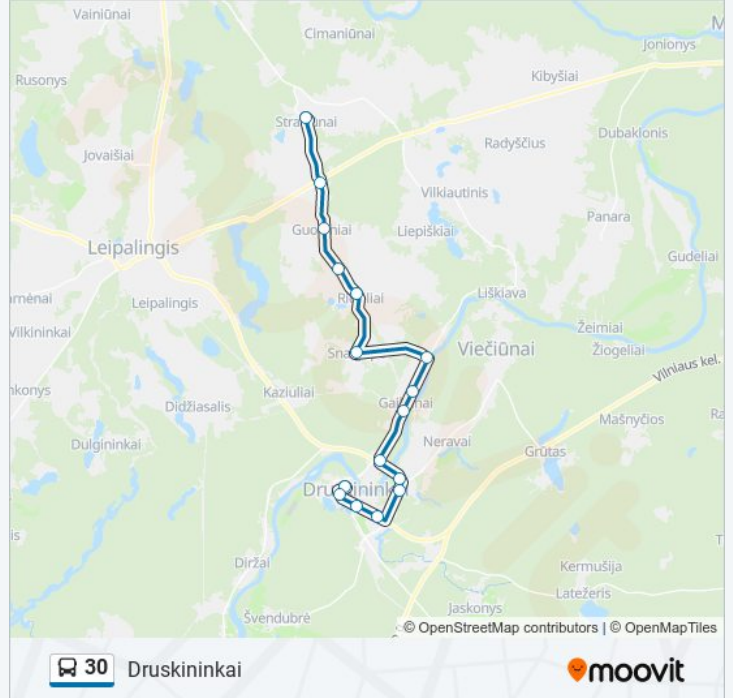

### Kryptis: Druskininkai

16 stotelė

[PERŽIŪRĖTI MARŠRUTO TVARKARAŠTĮ](#)

- Stračiūnai
- Raudonikiai
- Guobiniai
- Degėsiai
- Riceliai
- Snaigupė
- Gailiūnai V
- Gailiūnai III
- Gailiūnai II
- Baltašiškės
- Kalviškės
- Melnyčėlė
- Turgus
- "Aidas"
- Gimnazija
- Laisvės Aikštė

## Kryptis: Stračiūnai

16 stotelė

[PERŽIŪRĖTI MARŠRUTO TVARKARAŠTĮ](#)

Laisvės Aikštė

Gimnazija

"Aidas"

Degalinė

Melnyčėlė