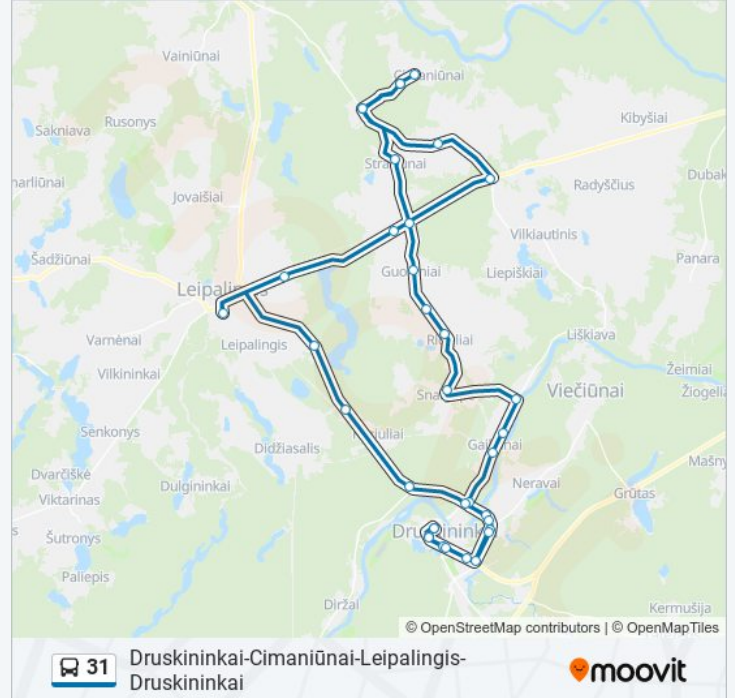

Melnyčėlė

Turgus

"Aidas"

Gimnazija

Laisvės Aikštė

Kryptis: Druskininkai-Leipalingis-Cimaniūnai-Druskininkai

36 stotelė

[PERŽIŪRĖTI MARŠRUTO TVARKARAŠTĮ](#)