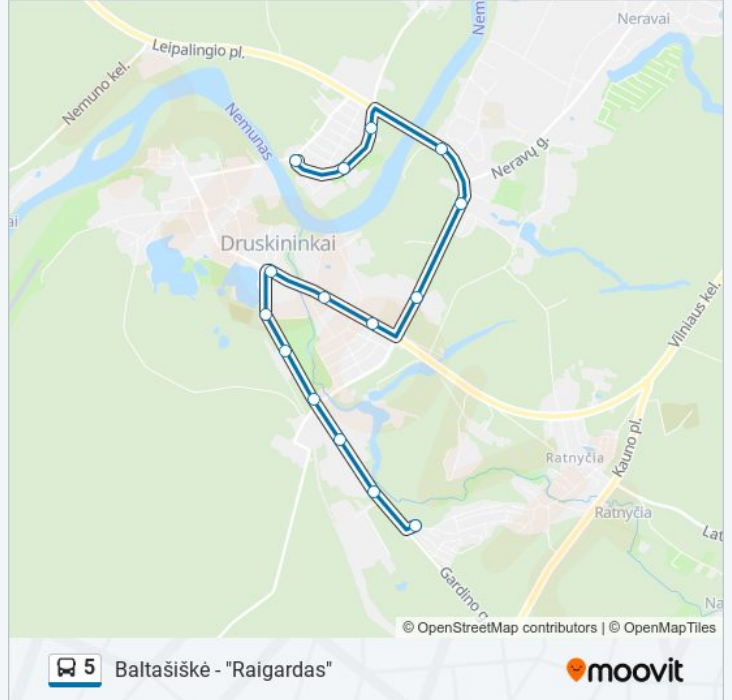

5 autobusas tvarkaraščiai ir maršrutų žemėlapiai prieinami autonominiu režimu PDF formatu moovitapp.com svetainėje. Pasinaudokite [Moovit App](#), kad pamatytumėte atvykimo laikus gyvai, traukinių ar metro tvarkaraščius, ir detales krypties nurodymus visam viešajam transportui Vilnius mieste.

[Apie Moovit](#) • [MaaS sprendimai](#) • [Palaikomos šalys](#) • [Mooviter bendruomenė](#)

© 2024 Moovit - Visos teisės saugomos

Peržiūrėti atvykimo laikus gyvai