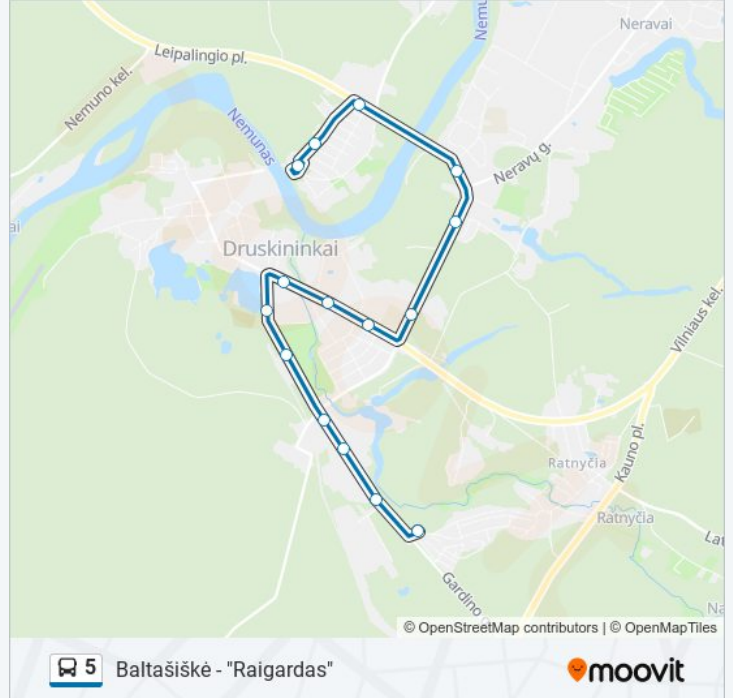

Naudokite Moovit App, kad rastumėte artimiausią 5 autobusas stotelę netoliese ir kada atvyksta kitas 5 autobusas.

Kryptis: "Raigardas"

15 stotelė

[PERŽIŪRĖTI MARŠRUTO TVARKARAŠTĮ](#)

Parko Tiltas
Miciūnai
Aušros
Kalviškės
Melnycėlė
Bendruomenės Centras
Turgus
"Pavasaris"
"Aidas"
Autobusų Stotis
Turizmo Centras
Baravykų
Amatų Mokykla
Pramonės
"Raigardas"

5 autobusas informacija

Kryptis: "Raigardas"

Stotelės: 15

Kelionės trukmė: 21 min

Maršruto apžvalga:

Kryptis: Baltašiškė

15 stotelė

[PERŽIŪRĖTI MARŠRUTO TVARKARAŠTĮ](#)