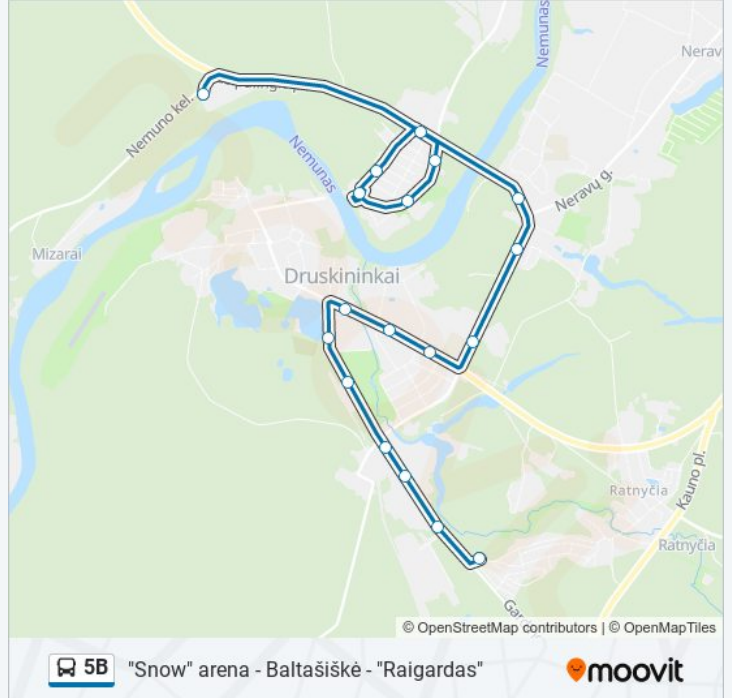

5B autobusas grafikas

"Raigardas" maršruto grafikas:

pirmadienis	12:06
antradienis	12:06
trečiadienis	12:06
ketvirtadienis	12:06
penktadienis	12:06
šeštadienis	10:00 - 17:30
sekmadienis	Neveikia

5B autobusas informacija

Kryptis: "Raigardas"

Stotelės: 18

Kelionės trukmė: 29 min

Maršruto apžvalga:

Kryptis: "Snow" Arena

14 stotelė

[PERŽIŪRĖTI MARŠRUTO TVARKARAŠTĮ](#)

"Raigardas"