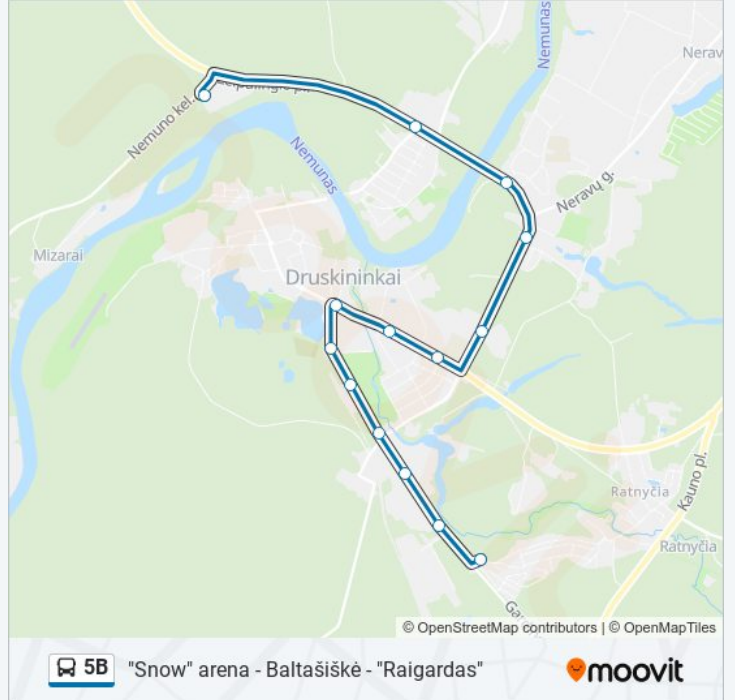

Bendruomenės Centras

Melnyčėlė

Kalviškės

Aušros

"Snow" Arena

5B autobusas grafikas

"Snow" Arena maršruto grafikas:

pirmadienis	11:41
antradienis	11:41
trečiadienis	11:41
ketvirtadienis	11:41
penktadienis	11:41
šeštadienis	09:35 - 17:05
sekmadienis	Neveikia

5B autobusas informacija

Kryptis: "Snow" Arena

Stotelės: 14

Kelionės trukmė: 25 min

Maršruto apžvalga:

5B autobusas tvarkaraščiai ir maršrutų žemėlapiai prieinami autonominiu režimu PDF formatu moovitapp.com svetainėje. Pasinaudokite [Moovit App](#), kad pamatytumėte atvykimo laikus gyvai, traukinių ar metro tvarkaraščius, ir detales krypties nurodymus visam viešajam transportui Vilnius mieste.