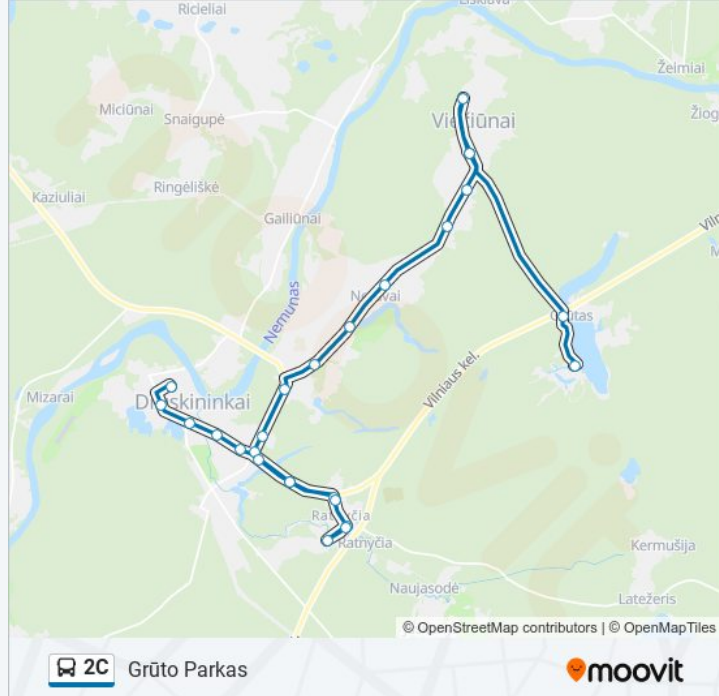

Viečiūnai

2C autobusas grafikas

Grūto Parkas maršruto grafikas:

pirmadienis	Neveikia
antradienis	Neveikia
trečiadienis	Neveikia
ketvirtadienis	Neveikia
penktadienis	Neveikia
šeštadienis	11:00 - 14:00
sekmadienis	Neveikia

2C autobusas informacija**Kryptis:** Grūto Parkas**Stotelės:** 26**Kelionės trukmė:** 45 min**Maršruto apžvalga:**

"Papartis"

Viečiūnai

Grūtas

Grūto Parkas

Kryptis: Laisvės Aikštė

25 stotelė

[PERŽIŪRĖTI MARŠRUTO TVARKARAŠTĮ](#)