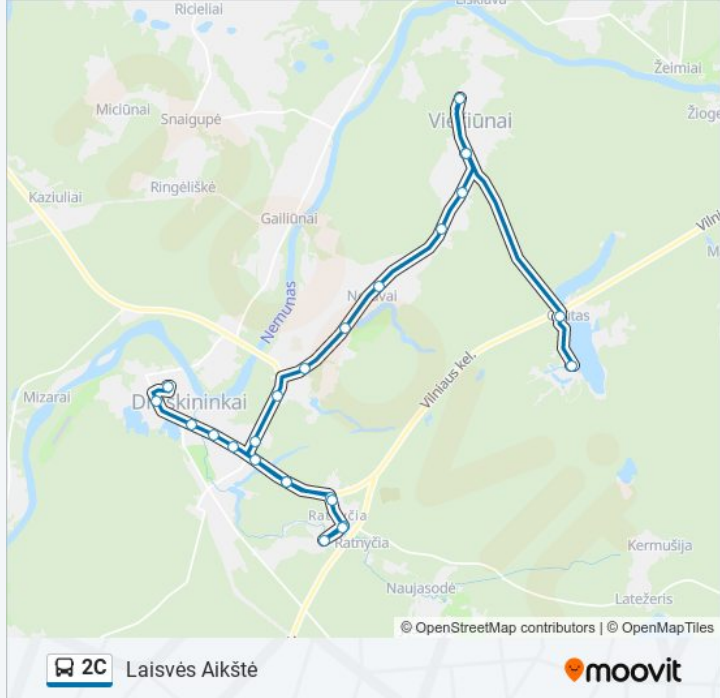

2C autobusas informacija

Kryptis: Laisvės Aikštė

Stotelės: 25

Kelionės trukmė: 45 min

Maršruto apžvalga:

Ratnyčios

"Girios Aidas"

Turgus

"Pavasaris"

"Aidas"

Gimnazija

Laisvės Aikštė

2C autobusas tvarkaraščiai ir maršrutų žemėlapiai prieinami autonominiu režimu PDF formatu moovitapp.com svetainėje. Pasinaudokite Moovit App, kad pamatytumėte atvykimo laikus gyvai, traukinių ar metro tvarkaraščius, ir detalius kryptių nurodymus visam viešajam transportui Vilnius mieste.