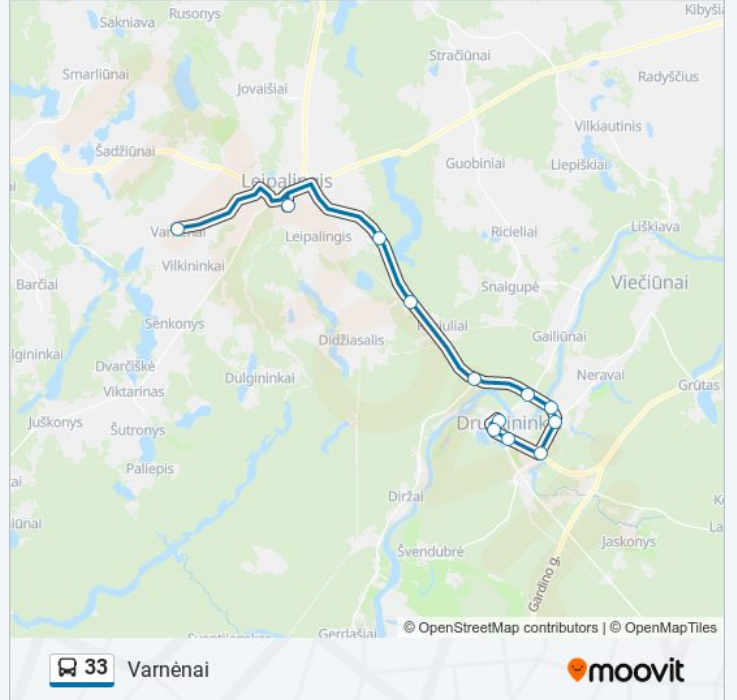

33 autobusas informacija

Kryptis: Varnėnai

Stotelės: 12

Kelionės trukmė: 35 min

Maršruto apžvalga:

33 autobusas tvarkaraščiai ir maršrutų žemėlapiai prieinami autonominiu režimu PDF formatu moovitapp.com svetainėje. Pasinaudokite [Moovit App](#), kad pamatytumėte atvykimo laikus gyvai, traukinių ar metro tvarkaraščius, ir detalius krypčių nurodymus visam viešajam transportui Vilnius mieste.