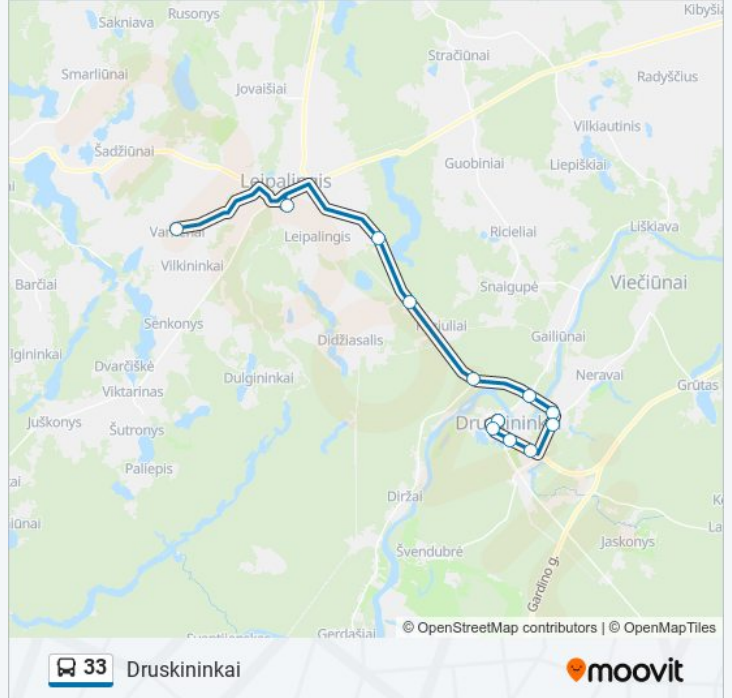

Naudokite Moovit App, kad rastumėte artimiausią 33 autobusas stotelę netoliese ir kada atvyksta kitas 33 autobusas.

Kryptis: Druskininkai

12 stotelė

[PERŽIŪRĖTI MARŠRUTO TVARKARAŠTĮ](#)

Varnėnai
Leipalingis
Veršiai
Kaziuliai
Mizarai
Aušros
Kalviškės
Melnycėlė
Turgus
"Aidas"
Gimnazija
Laisvės Aikštė

33 autobusas informacija

Kryptis: Druskininkai

Stotelės: 12

Kelionės trukmė: 25 min

Maršruto apžvalga:

Kryptis: Leipalingis

11 stotelė

[PERŽIŪRĖTI MARŠRUTO TVARKARAŠTĮ](#)