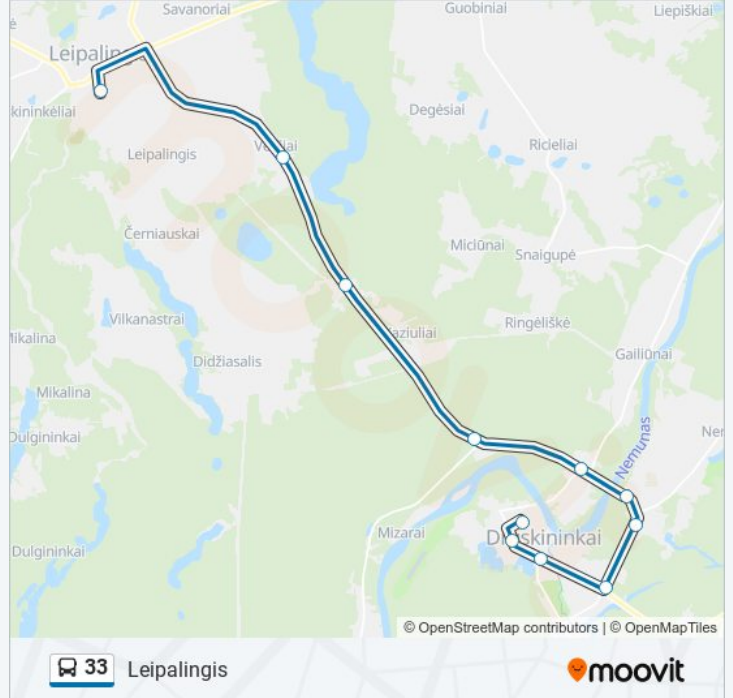

33 autobusas informacija

Kryptis: Leipalingis

Stotelės: 11

Kelionės trukmė: 25 min

Maršruto apžvalga:

Kryptis: Varnėnai

12 stotelė

[PERŽIŪRĖTI MARŠRUTO TVARKARAŠTĮ](#)