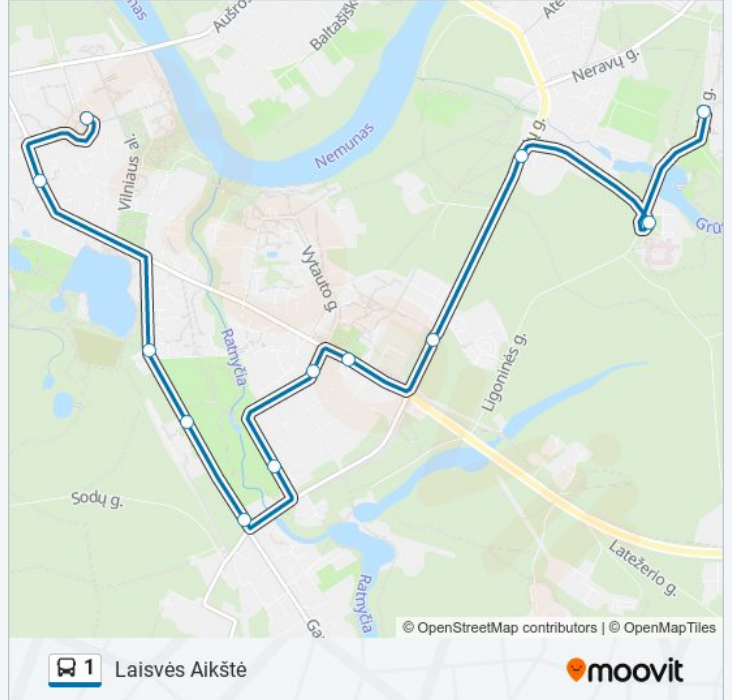

"Eglės" Sanatorija
 Ligoninė
 Melnyčėlė
 Bendruomenės Centras
 Turgus
 Komisariatas
 Parkas
 Baravykų
 Turizmo Centras
 Autobusų Stotis
 Gimnazija
 Laisvės Aikštė

1 autobusas grafikas

Laisvės Aikštė maršruto grafikas:

Kryptis: Laisvės Aikštė

Stotelės: 12

Kelionės trukmė: 20 min

Maršruto apžvalga:

1 autobusas tvarkaraščiai ir maršrutų žemėlapiai prieinami autonominiu režimu PDF formatu moovitapp.com svetainėje. Pasinaudokite Moovit App, kad pamatytumėte atvykimo laikus gyvai, traukinių ar metro tvarkaraščius, ir detales kryptių nurodymus visam viešajam transportui Vilnius mieste.