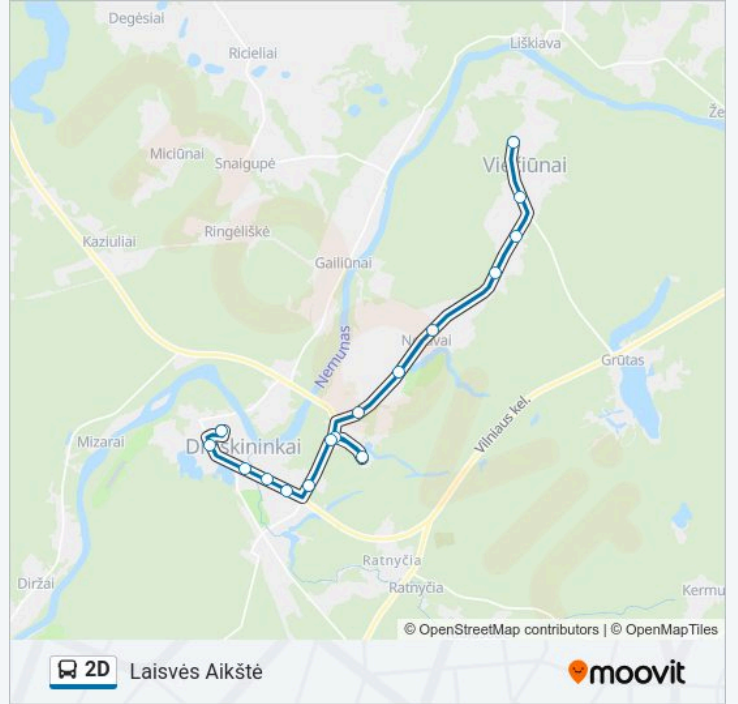

2D autobusas grafikas

Parko Tiltas maršruto grafikas:

pirmadienis	08:05 - 16:40
antradienis	08:05 - 16:40
trečiadienis	08:05 - 16:40
ketvirtadienis	08:05 - 16:40
penktadienis	08:05 - 16:40
šeštadienis	Neveikia
sekmadienis	Neveikia

2D autobusas informacija

Kryptis: Parko Tiltas

Stotelės: 18

Kelionės trukmė: 31 min

Maršruto apžvalga:

2D autobus tvarkaraščiai ir maršrutų žemėlapiai prieinami autonominiu režimu PDF formatu moovitapp.com svetainėje. Pasinaudokite Moovit App, kad pamatytumėte atvykimo laikus gyvai, traukinių ar metro tvarkaraščius, ir detalius krypčių nurodymus visam viešajam transportui Vilnius mieste.