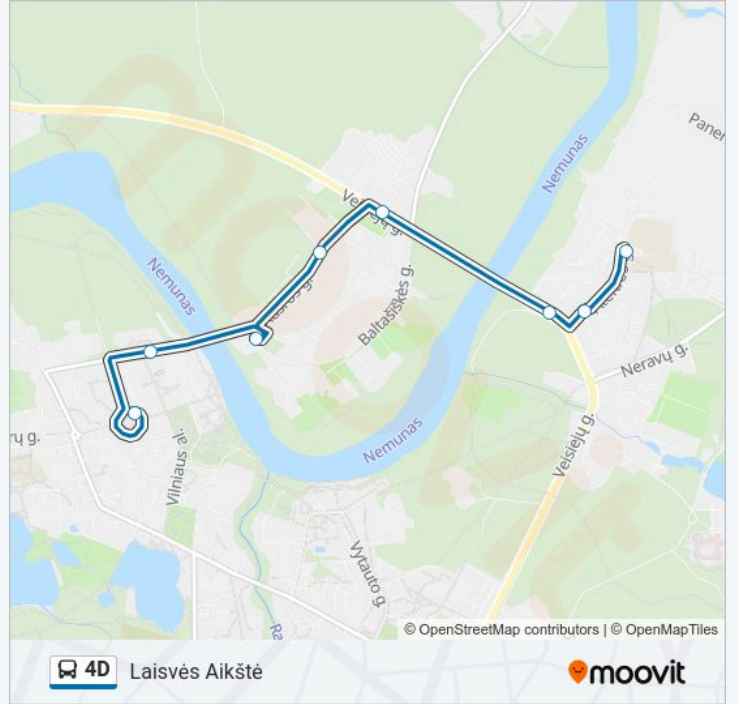

Ateities Stotelė

Gauti Programėlę

4D autobusas maršrutas (Ateities Stotelė) turi 2 kryptis. Reguliariomis darbo dienomis, darbo valandos yra:

(1) Ateities Stotelė: 06:14 - 13:34(2) Parko Tiltas: 07:07 - 16:29

Naudokite Moovit App, kad rastumėte arčiau 4D autobusas stotelę netoliese ir kada atvyksta kitas 4D autobusas.

Kryptis: Ateities Stotelė

5 stotelė

[PERŽIŪRĖTI MARŠRUTO TVARKARAŠTĮ](#)

Parko Tiltas

Miciūnai

- Ateities
- Liškiavos
- Kalviškės
- Ringėliškės
- Miciūnai
- Parko Tiltas

4D autobusas grafikas

Parko Tiltas maršruto grafikas:

pirmadienis	07:07 - 16:29
antradienis	07:07 - 16:29
trečiadienis	07:07 - 16:29
ketvirtadienis	07:07 - 16:29
penktadienis	07:07 - 16:29
šeštadienis	08:11 - 11:51
sekmadienis	Neveikia

4D autobusas informacija

Kryptis: Parko Tiltas

Stotelės: 6

Kelionės trukmė: 6 min

Maršruto apžvalga:

4D autobusas tvarkaraščiai ir maršrutų žemėlapiai prieinami autonominiu režimu PDF formatu moovitapp.com svetainėje. Pasinaudokite Moovit App, kad pamatytumėte atvykimo laikus gyvai, traukinių ar metro tvarkaraščius, ir detalius kryptių nurodymus visam viešajam transportui Vilnius mieste.