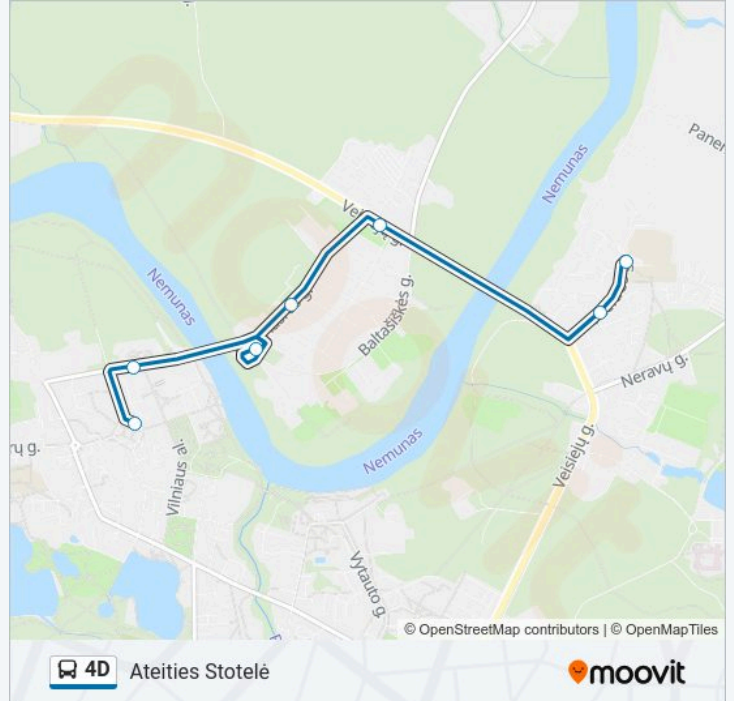

Ateities Stotelė

Gauti Programėlę

4D autobusas maršrutas (Ateities Stotelė) turi 2 kryptis. Reguliariomis darbo dienomis, darbo valandos yra:

(1) Ateities Stotelė: 06:14 - 13:34(2) Parko Tiltas: 07:07 - 16:29

Naudokite Moovit App, kad rastumėte arčiau 4D autobusas stotelę netoliese ir kada atvyksta kitas 4D autobusas.

Kryptis: Ateities Stotelė

5 stotelė

[PERŽIŪRĖTI MARŠRUTO TVARKARAŠTĮ](#)

Parko Tiltas

Miciūnai

Aušros

Liškiavos

Ateities

4D autobusas grafikas

Ateities Stotelė maršruto grafikas:

pirmadienis	06:14 - 13:34
antradienis	06:14 - 13:34
trečiadienis	06:14 - 13:34
ketvirtadienis	06:14 - 13:34
penktadienis	06:14 - 13:34
šeštadienis	06:37 - 13:26
sekmadienis	Neveikia

4D autobusas informacija

Kryptis: Ateities Stotelė

Stotelės: 5

Kelionės trukmė: 6 min

Maršruto apžvalga:

Kryptis: Parko Tiltas

6 stotelė

[PERŽIŪRĖTI MARŠRUTO TVARKARAŠTĮ](#)