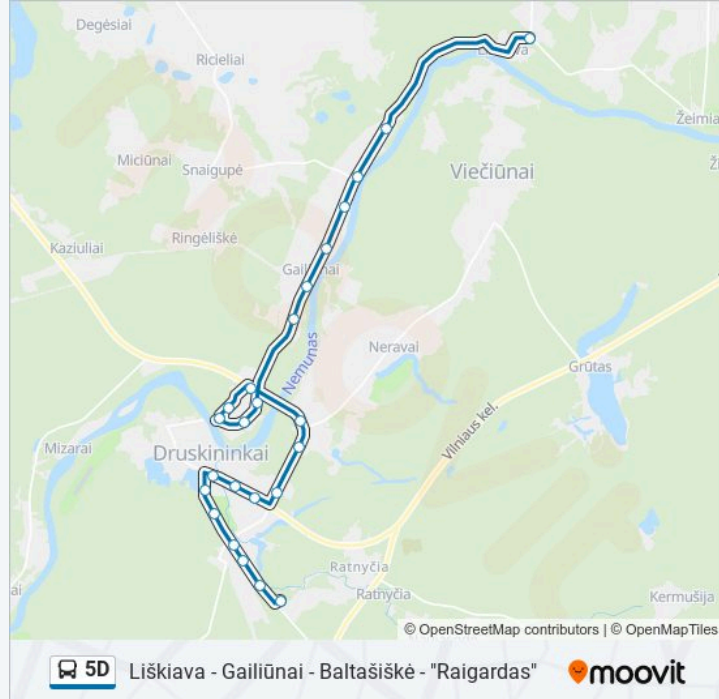

Stotelės: 24

Kelionės trukmė: 37 min

Maršruto apžvalga:

Amatų Mokykla

Pramonės

"Raigardas"

Kryptis: Liškiava

25 stotelė

[PERŽIŪRĖTI MARŠRUTO TVARKARAŠTĮ](#)

"Raigardas"

Pramonės

Amatų Mokykla

Baravykų

Turizmo Centras

Autobusų Stotis

"Aidas"