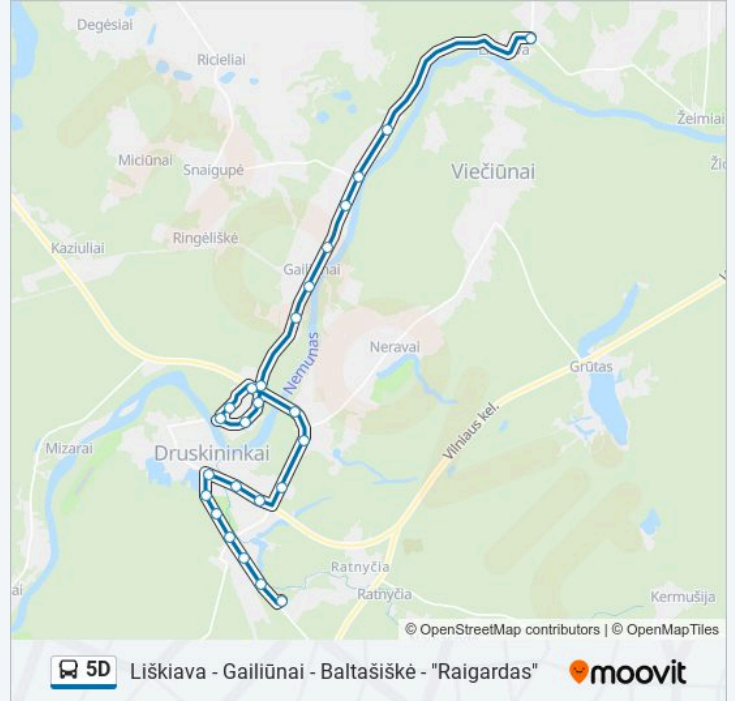

Gailiūnai I

Gailiūnai II

Gailiūnai III

Gailiūnai IV

Gailiūnai V

Gailiūnai VI

Liškiava

5D autobusas tvarkaraščiai ir maršrutų žemėlapiai prieinami autonominiu režimu PDF formatu moovitapp.com svetainėje. Pasinaudokite Moovit App, kad pamatytumėte atvykimo laikus gyvai, traukinių ar metro tvarkaraščius, ir detalius kryptių nurodymus visam viešajam transportui Vilnius mieste.

© 2024 Moovit - Visos teisės saugomos