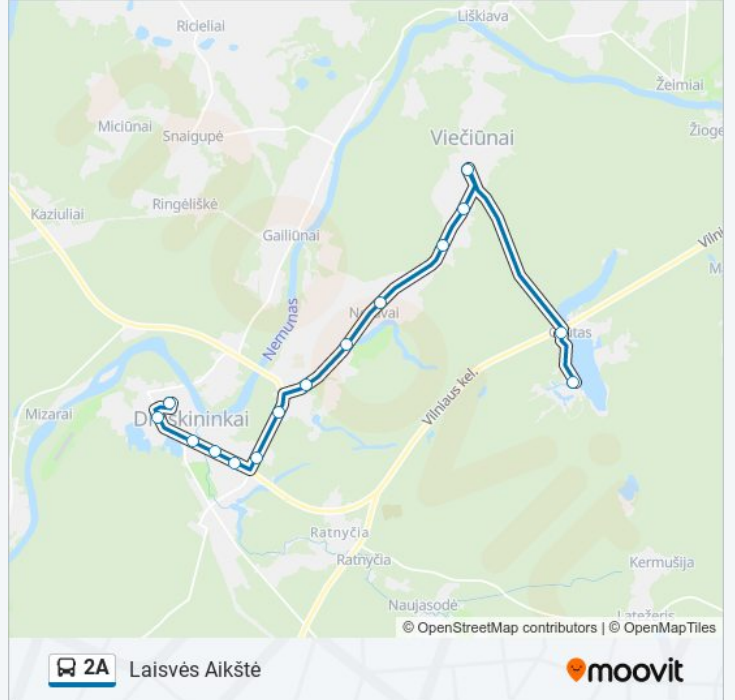

Turgus

"Pavasaris"

"Aidas"

Gimnazija

Laisvės Aikštė

2A autobusas grafikas

Laisvės Aikštė maršruto grafikas:

pirmadienis	07:30 - 22:25
antradienis	07:30 - 22:25
trečiadienis	07:30 - 22:25
ketvirtadienis	07:30 - 22:25
penktadienis	07:30 - 22:25
šeštadienis	07:30
sekmadienis	Neveikia

2A autobusas informacija

Kryptis: Laisvės Aikštė

Stotelės: 15

Kelionės trukmė: 31 min

Maršruto apžvalga:

2A autobus tvarkaraščiai ir maršrutų žemėlapiai prieinami autonominiu režimu PDF formatu moovitapp.com svetainėje. Pasinaudokite [Moovit App](#), kad pamatytumėte atvykimo laikus gyvai, traukinių ar metro tvarkaraščius, ir detalius kryptių nurodymus visam viešajam transportui Vilnius mieste.