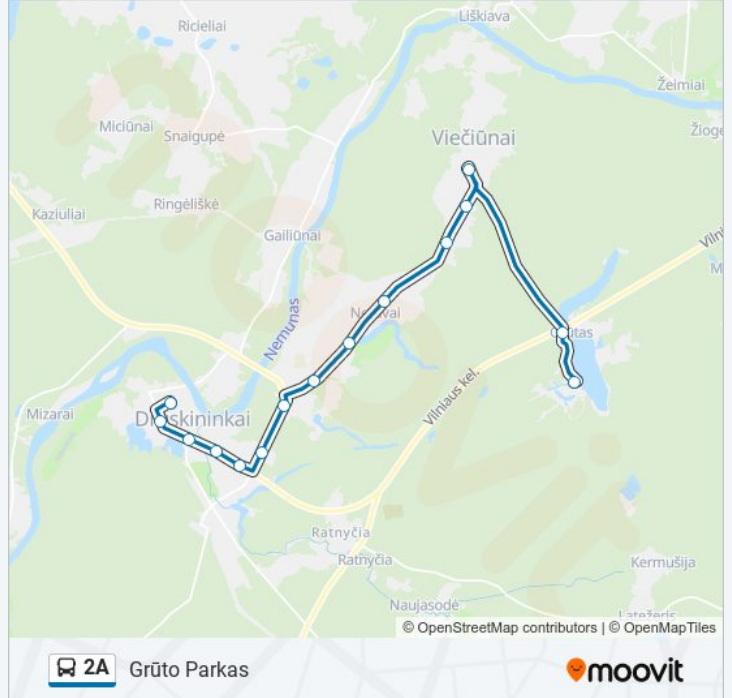

Grūtas

Grūto Parkas

2A autobusas grafikas

Grūto Parkas maršruto grafikas:

pirmadienis	06:27 - 21:56
antradienis	06:27 - 21:56
trečiadienis	06:27 - 21:56
ketvirtadienis	06:27 - 21:56
penktadienis	06:27 - 21:56
šeštadienis	07:00 - 22:10
sekmadienis	Neveikia

2A autobusas informacija**Kryptis:** Grūto Parkas**Stotelės:** 15**Kelionės trukmė:** 29 min**Maršruto apžvalga:**

Kryptis: Laisvės Aikštė

15 stotelė

[PERŽIŪRĖTI MARŠRUTO TVARKARAŠTĮ](#)

Grūto Parkas

Grūtas

2A autobusas informacija

Kryptis: Laisvės Aikštė

Stotelės: 15

Kelionės trukmė: 31 min

Maršruto apžvalga:

2A autobus tvarkaraščiai ir maršrutų žemėlapiai prieinami autonominiu režimu PDF formatu moovitapp.com svetainėje. Pasinaudokite [Moovit App](#), kad pamatytumėte atvykimo laikus gyvai, traukinių ar metro tvarkaraščius, ir detalius kryptių nurodymus visam viešajam transportui Vilnius mieste.