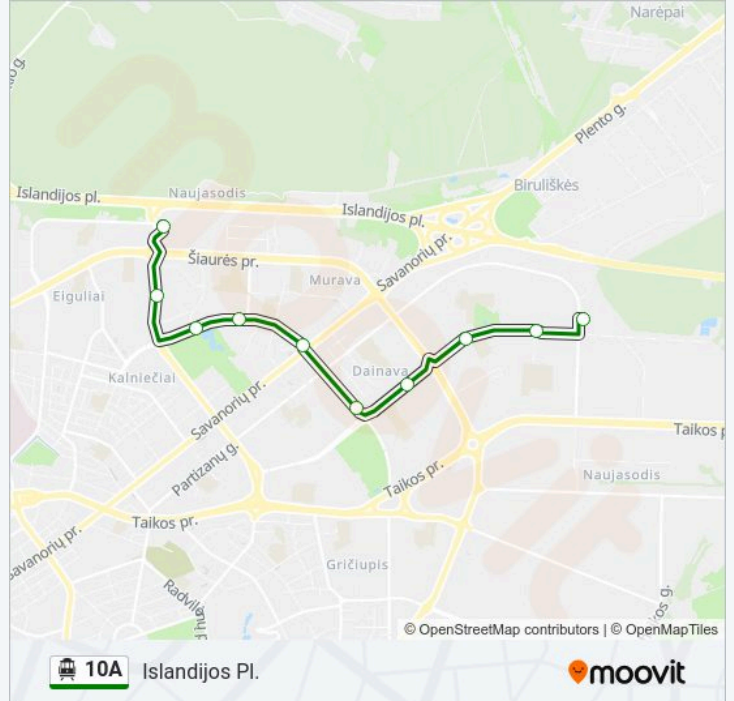

Naudokite Moovit App, kad rastumėte artimiausią 10A Troleibusas stotelę netoliese ir kada atvyksta kitas 10A Troleibusas.

Kryptis: Islandijos Pl.

14 stotelė

[PERŽIŪRĖTI MARŠRUTO TVARKARAŠTĮ](#)

Kauno Pilis
Kauno Pilis
Laisvės Alėja
Žemaičių G.
Aukštaičių G.
Utenos G.
P. Dovydaičio G.
Sukilėlių Pr.
Akių Klinika
Žeimenos G.
Topolis
Ukmergės G.
Ašigalio G.
Islandijos Pl.

Kryptis: Islandijos Pl.

10 stotelė

[PERŽIŪRĖTI MARŠRUTO TVARKARAŠTĮ](#)

Partizanų G.

Technologijų Mokymo Centras

Kauno Saulėtekis

V. Krėvės Pr.

Turgavietė

Pakraščio G.

V. Landsbergio-Žemkalnio G.

Čečėnijos Aikštė

Eiguliai

Islandijos Pl.

10A Troleibusas grafikas

Islandijos Pl. maršruto grafikas:

pirmadienis	Neveikia
antradienis	Neveikia
trečiadienis	Neveikia
ketvirtadienis	Neveikia
penktadienis	19:45 - 22:36
šeštadienis	19:45 - 22:36
sekmadienis	19:45 - 22:36

10A Troleibusas informacija

Kryptis: Islandijos Pl.

Stotelės: 10

Kelionės trukmė: 14 min

Maršruto apžvalga:

Kryptis: Kauno Pilis

23 stotelė

[PERŽIŪRĖTI MARŠRUTO TVARKARAŠTĮ](#)