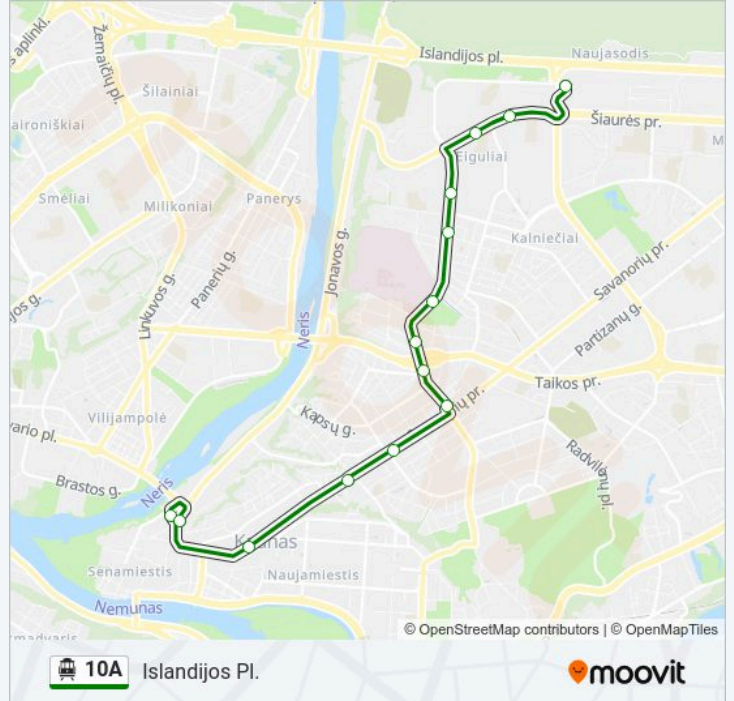

**10A maršrutas**

Islandijos Pl.

Gauti Programėlę

10A Troleibusas maršrutas (Islandijos Pl.) turi 5 kryptis. Reguliariomis darbo dienomis, darbo valandos yra:
(1) Islandijos Pl.: 22:32(2) Islandijos Pl.: 19:45 - 22:36(3) Kauno Pilis: 05:32 - 22:11(4) Partizanų G.: 05:57 - 22:08(5)
Partizanų G.: 05:35 - 05:59

Naudokite Moovit App, kad rastumėte artimiausią 10A Troleibusas stotelę netoliese ir kada atvyksta kitas 10A Troleibusas.

Kryptis: Islandijos Pl.

14 stotelė

[PERŽIŪRĖTI MARŠRUTO TVARKARAŠTĮ](#)

Kauno Pilis
Kauno Pilis
Laisvės Alėja
Žemaičių G.
Aukštaičių G.
Utenos G.
P. Dovydaičio G.
Sukilėlių Pr.
Akių Klinika
Žeimenos G.
Topolis
Ukmergės G.
Ašigalio G.
Islandijos Pl.

Kryptis: Islandijos Pl.

10 stotelė

[PERŽIŪRĖTI MARŠRUTO TVARKARAŠTĮ](#)

Partizanų G.

Technologijų Mokymo Centras

Kauno Saulėtekis

V. Krėvės Pr.

Turgavietė

10A Troleibusas informacija

Kryptis: Islandijos Pl.

Stotelės: 10

Kelionės trukmė: 14 min

Maršruto apžvalga:

Kryptis: Kauno Pilis

23 stotelė

[PERŽIŪRĖTI MARŠRUTO TVARKARAŠTĮ](#)