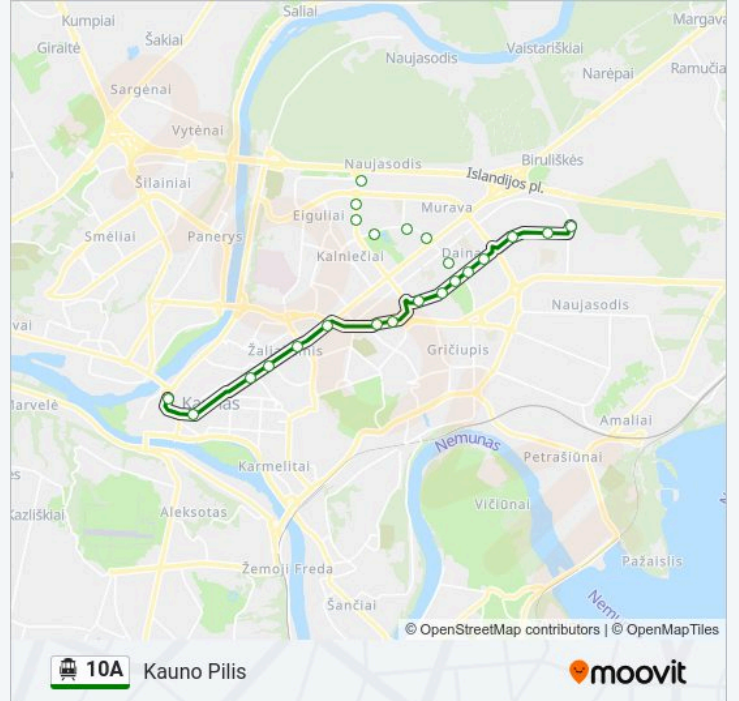

10A Troleibusas informacija

Kryptis: Kauno Pilis

Stotelės: 23

Kelionės trukmė: 24 min

Maršruto apžvalga:

Utenos G.

Aukštaičių G.

Žemaičių G.

Laisvės Alėja

Kauno Pilis

Kryptis: Partizanų G.

14 stotelė

[PERŽIŪRĖTI MARŠRUTO TVARKARAŠTĮ](#)

Kauno Pilis

Kauno Pilis

Laisvės Alėja