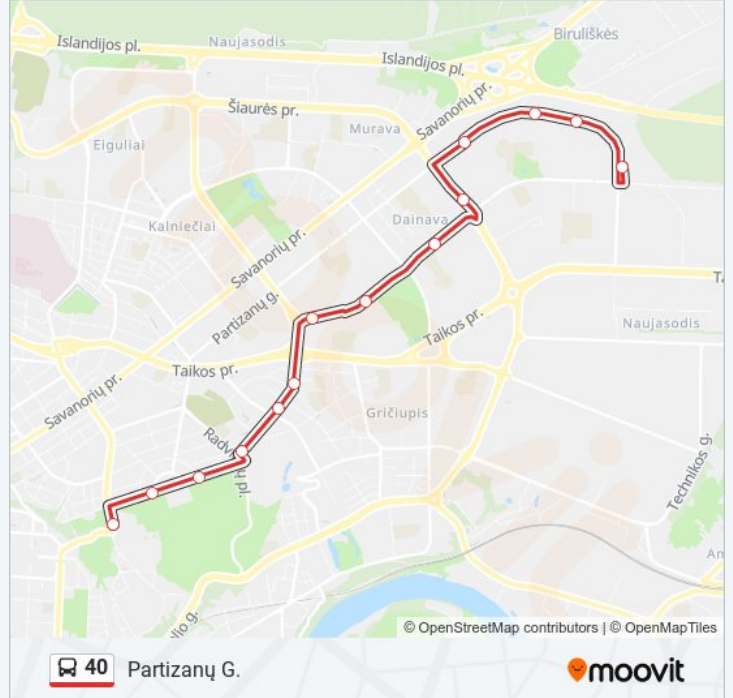

Kryptis: Urmo Turgus (Partizanų G.)

30 stotelė

[PERŽIŪRĖTI MARŠRUTO TVARKARAŠTĮ](#)

Kauno Ligoninė

Naujakurių G.

Apuolės G.

Baltijos G.

Milikoniai

Linkuvos G.

M. Mažvydo G.

Radvilų Dvaro G.

Jurbarko G.

Kauno Pilis

E. Ožėškienės G.

L. Sapiegos G.

Studentų Skveras

Gedimino G.

Sporto G.

Gėlių Rato G.

Minties Rato G.

Zoologijos Sodas

40 autobusas grafikas

Urmo Turgus (Partizanų G.) maršruto grafikas:

pirmadienis	06:07 - 16:49
antradienis	06:07 - 16:49
trečiadienis	06:07 - 16:49
ketvirtadienis	06:07 - 16:49
penktadienis	06:07 - 16:49
šeštadienis	06:14 - 15:06
sekmadienis	06:14 - 15:06

40 autobusas informacija

Kryptis: Urmo Turgus (Partizanų G.)

Stotelės: 30

Kelionės trukmė: 48 min

Maršruto apžvalga: