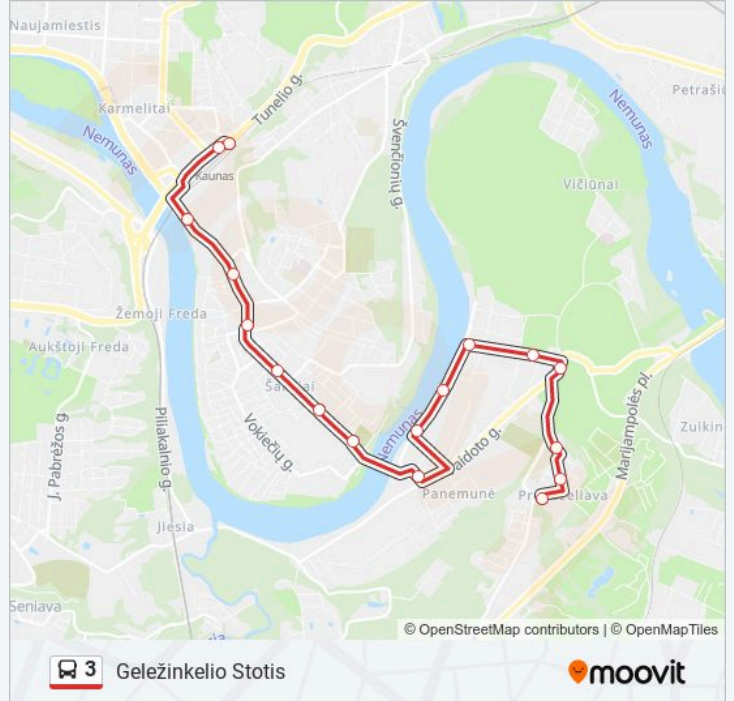

## Geležinkelio Stotis

Gauti Programėlę

3 autobusas maršrutas (Geležinkelio Stotis) turi 3 kryptis. Reguliariomis darbo dienomis, darbo valandos yra:  
(1) Geležinkelio Stotis: 20:02 - 21:15(2) Kauno Ligoninė (Šilainiai): 05:14 - 21:56(3) Onkologijos Ligoninė: 05:17 - 21:52  
Naudokite Moovit App, kad rastumėte arčiau 3 autobusas stotelę netoliese ir kada atvyksta kitas 3 autobusas.

### Kryptis: Geležinkelio Stotis

17 stotelė

[PERŽIŪRĖTI MARŠRUTO TVARKARAŠTĮ](#)

- Onkologijos Ligoninė
- Volungių G.
- Kurtinių G.
- Birutės G.
- J. Staugaičio G.
- Gailutės G.
- A. Smetonos Al.
- Mažoji G.
- Tilto G.
- Šančių Kapinės
- Gudų G.
- Švč. Jėzaus Širdies Bažnyčia
- Šančių Poliklinika
- Geležinkelio G.
- Geležinkelio Tiltas
- Geležinkelio Stotis
- Geležinkelio Stotis

### 3 autobusas grafikas

Geležinkelio Stotis maršruto grafikas:

pirmadienis	Neveikia
antradienis	Neveikia
trečiadienis	Neveikia
ketvirtadienis	Neveikia
penktadienis	Neveikia
šeštadienis	20:02 - 21:15
sekmadienis	20:02 - 21:15

### 3 autobusas informacija

**Kryptis:** Geležinkelio Stotis

**Stotelės:** 17

**Kelionės trukmė:** 18 min

**Maršruto apžvalga:**