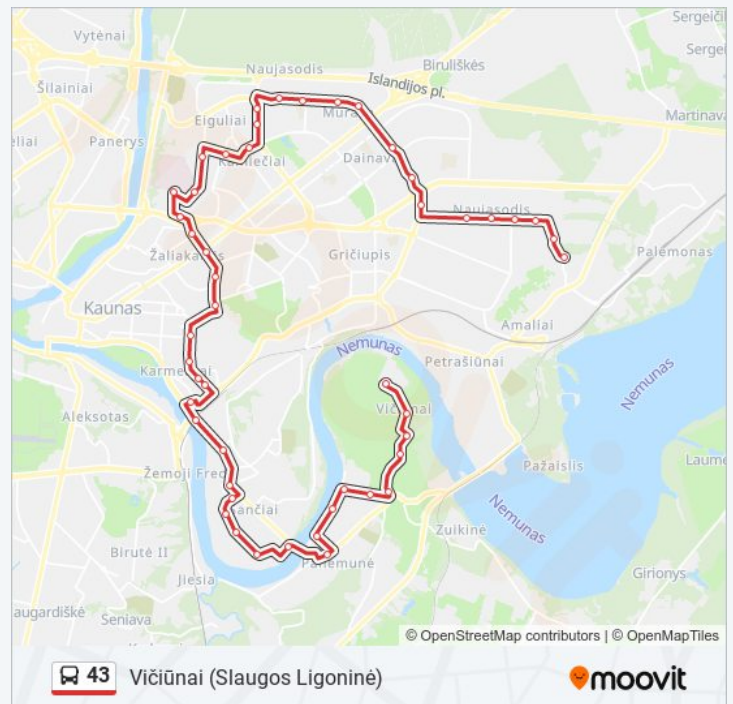

43 autobusas informacija

Kryptis: Vičiūnai (Slaugos Ligoninė)

Stotelės: 48

Kelionės trukmė: 57 min

Maršruto apžvalga:

Kaunakiemio G.

Geležinkelio Tiltas

Geležinkelio G.