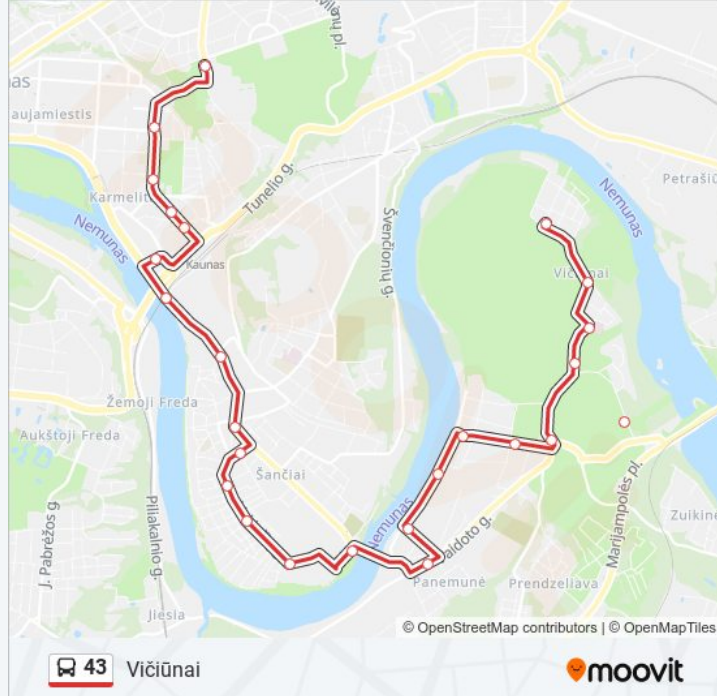

Vičiūnai

Kryptis: Vičiūnai

49 stotelė

[PERŽIURĖTI MARŠRUTO TVARKARAŠTĮ](#)

Biruliškių G.

Naftos Bazė

Amalė

Gaisrinė