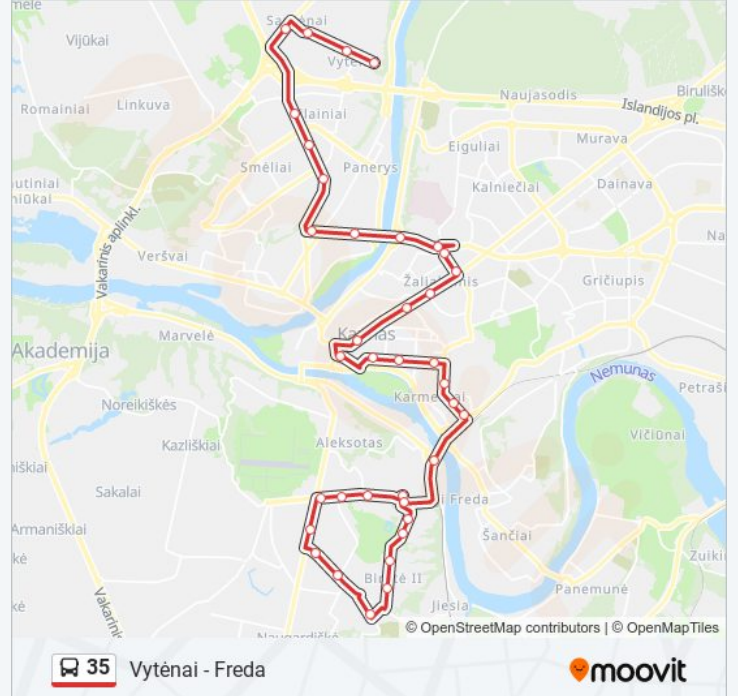

Geležinkelio Stotis

Autobusų Stotis

Griunvaldo G.

Gedimino G.

Nacionalinis Kauno Dramos Teatras

Muzikinis Teatras

Vilniaus G.

Laisvės Alėja

Žemaičių G.

Aukštaičių G.

Utenos G.

P. Dovydaičio G.

Nuokalnės G.

Jonavos G.

Vilijampolės Turgavietė

Varnių G.

Milikoniai

Šilainių Poliklinika

Mosėdžio G.

9-Ojo Forto Muziejus

Salantų G.

Smiltynės G.

Vytėnai

Kryptis: Vytėnai

10 stotelė

[PERŽIURĖTI MARŠRUTO TVARKARAŠTĮ](#)

Ariogalos G.

Sąjungos Aikštė

Varnių G.

Milikoniai

Šilainių Poliklinika

Mosėdžio G.

35 autobusas grafikas

Vytėnai maršruto grafikas:

pirmadienis	14:42
antradienis	14:42
trečiadienis	14:42
ketvirtadienis	14:42
penktadienis	14:42
šeštadienis	Neveikia
sekmadienis	Neveikia