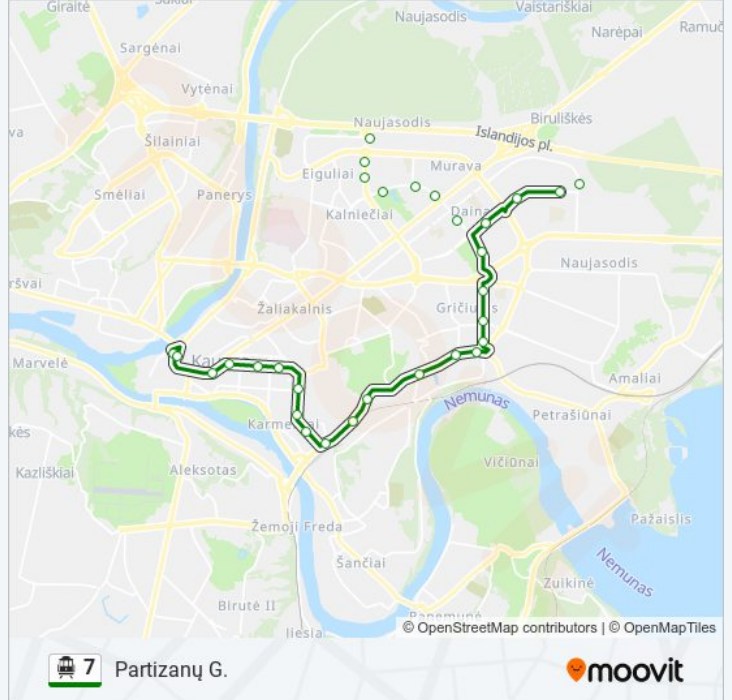

7 Troleibusas informacija

Kryptis: Partizanų G.

Stotelės: 11

Kelionės trukmė: 15 min

Maršruto apžvalga:

Kryptis: Partizanų G.

30 stotelė

[PERŽIŪRĖTI MARŠRUTO TVARKARAŠTĮ](#)