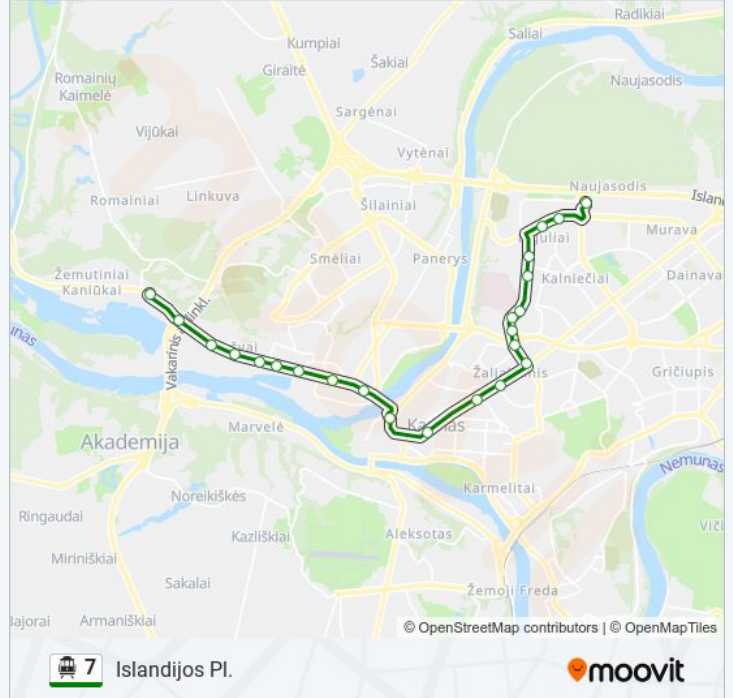

7 Troleibusas informacija

Kryptis: Islandijos Pl.

Stotelės: 23

Kelionės trukmė: 30 min

Maršruto apžvalga:

Žeimenos G.
Topolis
Ukmergės G.
Ašigalio G.
Islandijos Pl.

Kryptis: Kaniūkai

31 stotelė

[PERŽIŪRĖTI MARŠRUTO TVARKARAŠTĮ](#)

Partizanų G.
Technologijų Mokymo Centras
Kauno Saulėtekis
V. Krėvės Pr.
Kovo 11-Osios G.
Draugystės Parkas
Kovo 11-Osios Gimnazija
Girstutis
6-Asis Fortas
Pašilės G.
Breslaujos G.
Dainų Slėnis
Viadukas
Geležinkelio Stotis
Autobusų Stotis
Griunvaldo G.
Gedimino G.
Nacionalinis Kauno Dramos Teatras