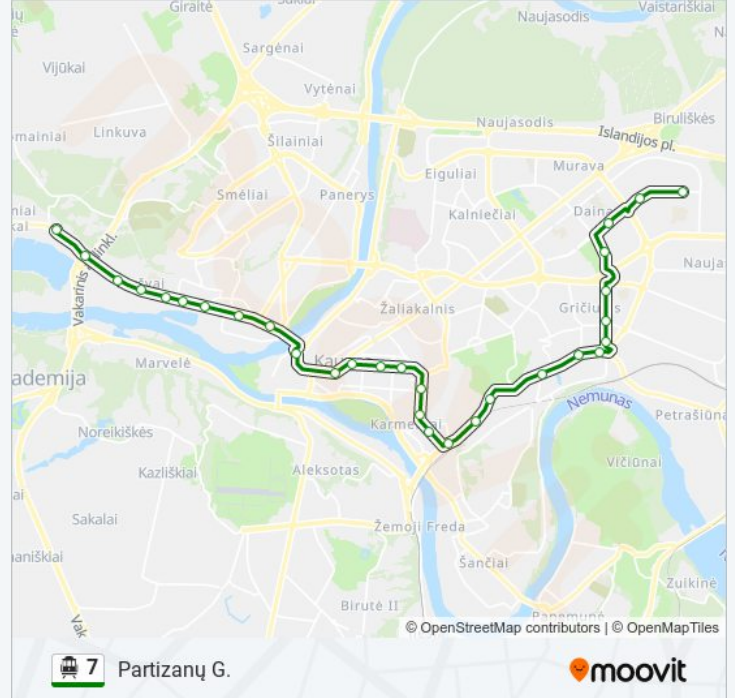

Viadukas

Dainų Slėnis

Breslaujos G.

Pašilės G.

6-Asis Fortas

Vienybės G.

Girstutis

Kovo 11-Osios Gimnazija

Draugystės Parkas

V. Krėvės Pr.

Kauno Saulėtekis

Technologijų Mokymo Centras

7 Troleibusas tvarkaraščiai ir maršrutų žemėlapiai prieinami autonominiu režimu PDF formatu moovitapp.com svetainėje. Pasinaudokite [Moovit App](#), kad pamatytumėte atvykimo laikus gyvai, traukinių ar metro tvarkaraščius, ir detalius kryptių nurodymus visam viešajam transportui Vilnius mieste.

[Apie Moovit](#) • [MaaS sprendimai](#) • [Palaikomos šalys](#) • [Mooviter bendruomenė](#)

© 2024 Moovit - Visos teisės saugomos

Peržiūrėti atvykimo laikus gyvai