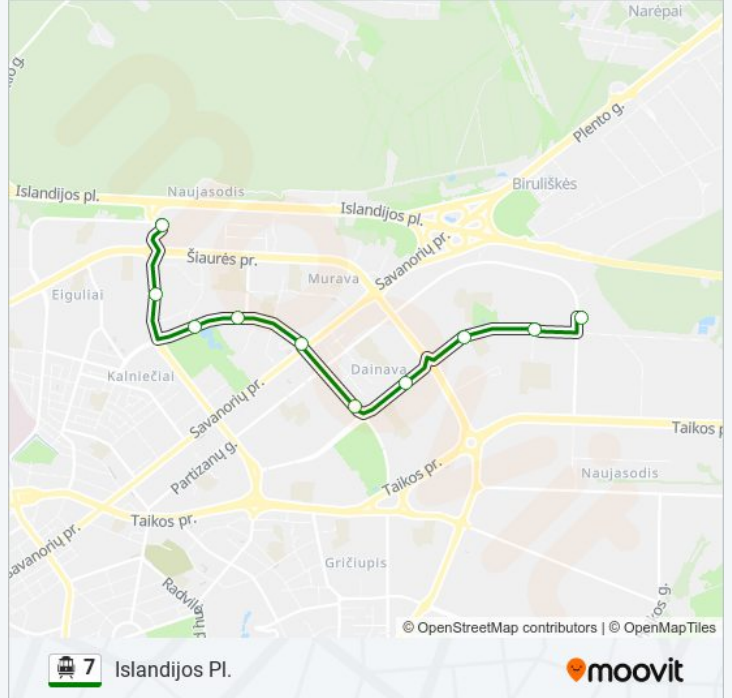

Naudokite Moovit App, kad rastumėte artimiausią 7 Troleibusas stotelę netoliese ir kada atvyksta kitas 7 Troleibusas.

Kryptis: Islandijos Pl.

10 stotelė

[PERŽIŪRĖTI MARŠRUTO TVARKARAŠTĮ](#)

Partizanų G.

Technologijų Mokymo Centras

Kauno Saulėtekis

V. Krėvės Pr.

Turgavietė

Pakraščio G.

V. Landsbergio-Žemkalnio G.

Čečėnijos Aikštė

Eiguliai

Islandijos Pl.

7 Troleibusas grafikas

Islandijos Pl. maršruto grafikas:

pirmadienis	15:55 - 23:15
antradienis	15:55 - 23:15
trečiadienis	15:55 - 23:15
ketvirtadienis	15:55 - 23:15
penktadienis	15:55 - 23:15
šeštadienis	17:47 - 22:50
sekmadienis	17:47 - 22:50

7 Troleibusas informacija

Kryptis: Islandijos Pl.

Stotelės: 10

Kelionės trukmė: 15 min

Maršruto apžvalga:

Kryptis: Islandijos Pl.

23 stotelė

[PERŽIŪRĖTI MARŠRUTO TVARKARAŠTĮ](#)