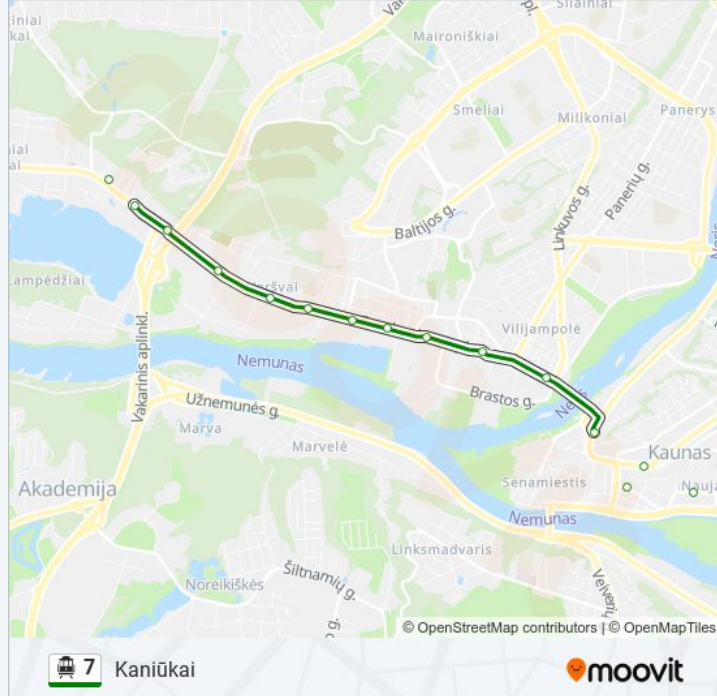

Muzikinis Teatras

Vilniaus G.

Kauno Pilis

Jurbarko G.

Kėdainių G.

Kauno Autobusai

Jūros G.

Žagarės G.

Inkaro G.

Vyžuonos G.

Atrama

Gervių G.

Kaniūkų 1-Oji G.

Kryptis: Partizanų G.

11 stotelė

[PERŽIŪRĖTI MARŠRUTO TVARKARAŠTĮ](#)

Islandijos Pl.

S. Žukausko G.

Eiguliai

Čečėnijos Aikštė

V. Landsbergio-Žemkalnio G.

Pakraščio G.

Turgavietė

V. Krėvės Pr.

Kauno Saulėtekis

Technologijų Mokymo Centras

Partizanų G.

7 Troleibusas grafikas

Partizanų G. maršruto grafikas:

pirmadienis	04:31 - 07:21
antradienis	04:31 - 07:21
trečiadienis	04:31 - 07:21
ketvirtadienis	04:31 - 07:21
penktadienis	04:31 - 07:21
šeštadienis	05:46 - 12:44
sekmadienis	05:46 - 12:44

7 Troleibusas informacija

Kryptis: Partizanų G.

Stotelės: 11

Kelionės trukmė: 15 min

Maršruto apžvalga: