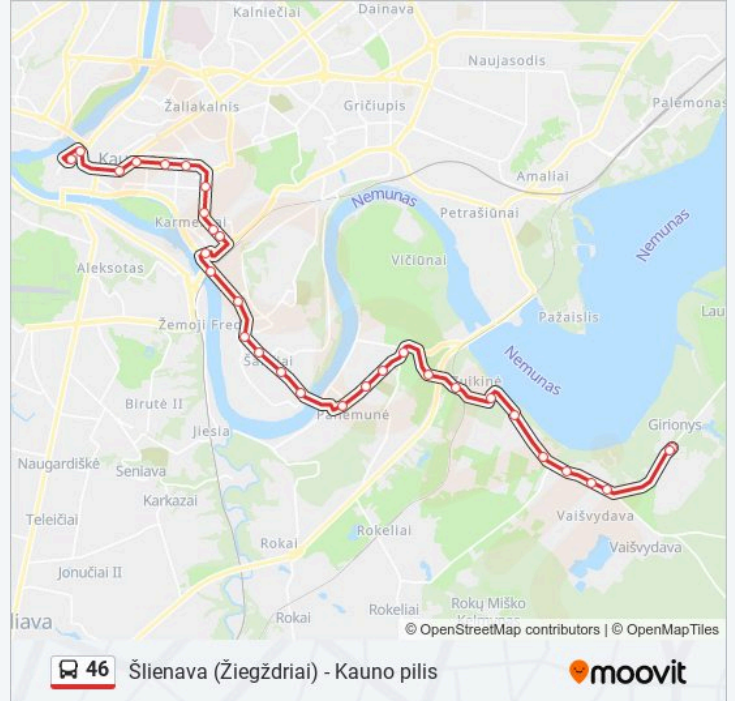

46 autobusas informacija**Kryptis:** Girionys**Stotelės:** 31**Kelionės trukmė:** 40 min**Maršruto apžvalga:**

Vaišvydavos Pl.

Lentpjūvė

Rūko G.

Didžioji G.

Garšvės G.

Piliunos G.

Vaišvydava

Užvingių G.

Girionys

Girionių Aikštelė

Kryptis: Kauno Pilis

43 stotelė

[PERŽIŪRĖTI MARŠRUTO TVARKARAŠTĮ](#)

Žiegždriai

Sodininkų Bendrija „Kaspinas“