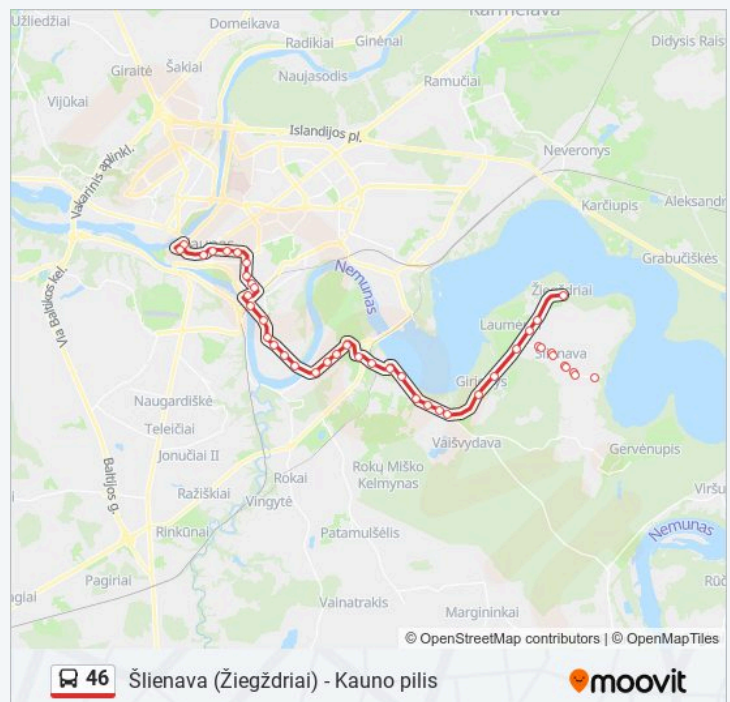

Smėlio G.

Ktu Inžinerijos Licėjus

Birutės G.

Vaišvydavos Pl.

Lentpjūvė

46 autobusas grafikas

Žiegždriai maršruto grafikas:

pirmadienis	05:23 - 21:30
antradienis	05:23 - 21:30
trečiadienis	05:23 - 21:30
ketvirtadienis	05:23 - 21:30
penktadienis	05:23 - 21:30
šeštadienis	05:27 - 21:24
sekmadienis	05:27 - 21:24

46 autobusas informacija

Kryptis: Žiegždriai

Stotelės: 44

Kelionės trukmė: 60 min

Maršruto apžvalga:

Rūko G.

Didžioji G.

Garšvės G.