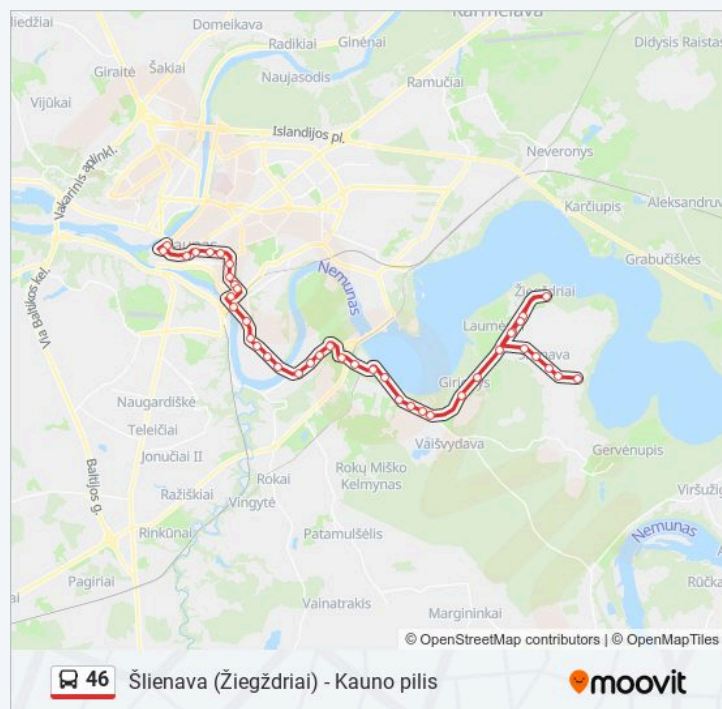

46 autobusas informacija

Kryptis: Šlienava

Stotelės: 42

Kelionės trukmė: 60 min

Maršruto apžvalga:

Sodininkų Bendrija „Šaltinis“

Gyvenvietė

Malūnas