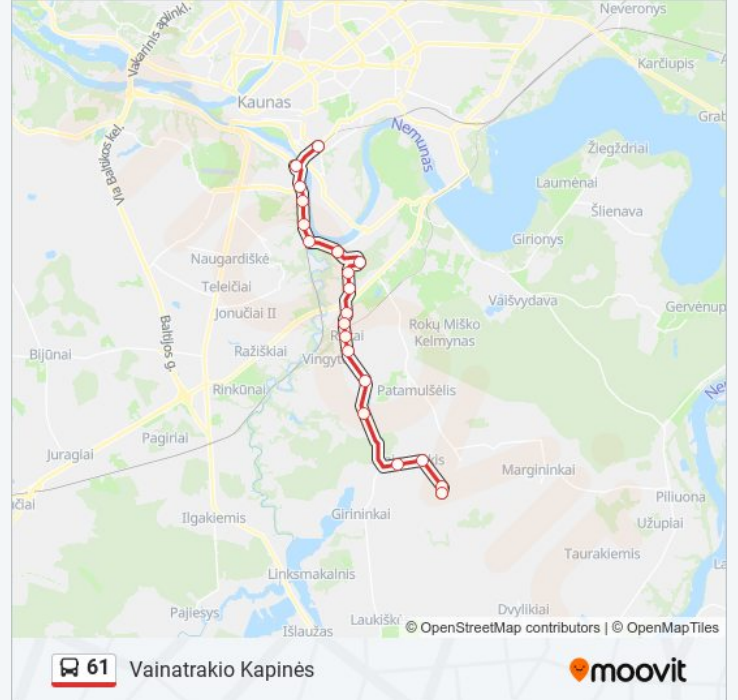

61 autobusas informacija

Kryptis: Vainatrakio Kapinės

Stotelės: 20

Kelionės trukmė: 26 min

Maršruto apžvalga:

Senosios Vainatrakio Kapinės

Vainatrakio Kapinės

61 autobusas tvarkaraščiai ir maršrutų žemėlapiai prieinami autonominiu režimu PDF formatu moovitapp.com svetainėje. Pasinaudokite Moovit App, kad pamatytumėte atvykimo laikus gyvai, traukinių ar metro tvarkaraščius, ir detalius krypčių nurodymus visam viešajam transportui Vilnius mieste.

© 2024 Moovit - Visos teisės saugomos