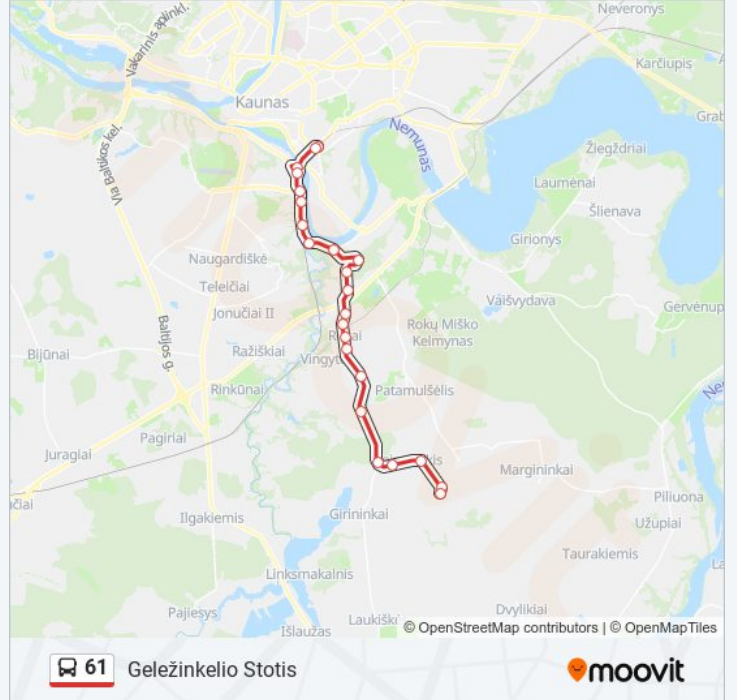

61 autobusas informacija

Kryptis: Geležinkelio Stotis

Stotelės: 23

Kelionės trukmė: 27 min

Maršruto apžvalga:

Geležinkelio Stotis

Kryptis: Vainatrakio Kapinės

20 stotelė

[PERŽIŪRĖTI MARŠRUTO TVARKARAŠTĮ](#)

Geležinkelio Stotis

M. K. Čiurlionio Tiltas

Piliakalnio G.

Freda

Geležinkelio Pervaža

Jiesia

Jiesios Pl.